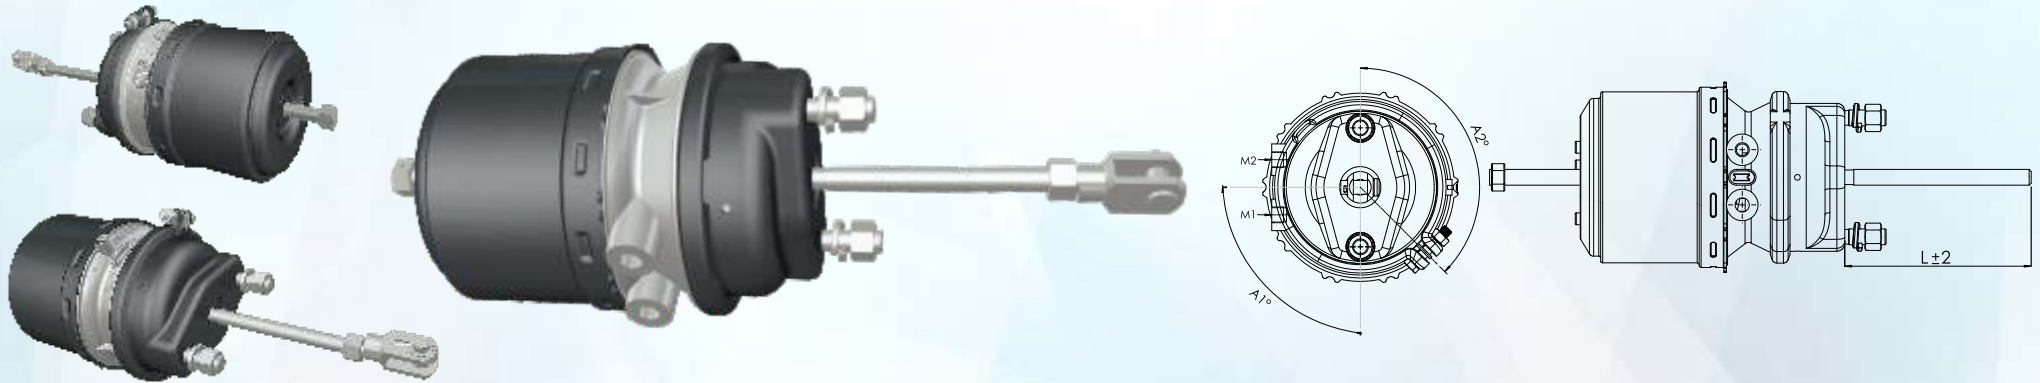

BRAKE CHAMBER, SPRING DP DRUM

TYPE	HOBI NO	WABCO KNORR NO	CROSS REF. NO						M1 Side Port	M2 Side Port	A1 Port	A2 Clamp	L Length	Stroke	Yoke
			BRAND	OE NO	BRAND	OE NO	BRAND	OE NO							
24/24	16010100	9254310950	VOLVO	1626185	8154233	5003484	20438496	1609803	M16X1,5	M16X1,5	0	180	247	64	-
			VOLVO	1626445	8154234	5003485	20466202	3963095							
			VOLVO	8113540	1605737	8112624	20466204	3963094							
			VOLVO	8113541	3986167	8112625	20533199	8113112							
			VOLVO	85003004	3985507	8113419									
24/24	16010101	9254911420	DAF	1487296	KENWORTH	S9254911420	MERITOR	S9254911420	M16X1,5	M16X1,5	0	225	250	64	-
24/24	16010102	9254217010	MAN	81504106345	81504106346	81504106347	NEOPLAN	81504106476	M16X1,5	M16X1,5	0	45	75	57	36010003
			MAN	81504106476	81504106518	81504106531	STEYR	81504106476							
24/24	16010103	9253211600	DAF	1518145	MERCEDES-BENZ	84202318	84206018	Ppt	M16X1,5	M16X1,5	0	225	187	57	36010003
			EVOBUS	A0084202318	MERCEDES-BENZ	94206018	A0084202318	206445003							
24/24	16010104	9254911080	RENAULT	7420713921					M16X1,5	M16X1,5	0	50	58	64	-
24/24	16010105	9254911140	DAF	1519177	LOHR	A050010140	LIEBHERR	10167585	M16X1,5	M16X1,5	0	270	200	64	-
			DOLL	8143102	LOHR	A05010140	LIEBHERR	5029685							
			EVOBUS	8283975000	LOHR	A05010611	LIEBHERR	571037108							
			EVOBUS	8283975000NEU	MERITOR	S9254911140	SCHMITZ CARGOBULL	51037							
			FRUEHAUF	AJZ8139	NEOPLAN	70220000	SCHMITZ CARGOBULL	51037							
			FRUEHAUF	CF352160	NEOPLAN	11013233	SCHWARZMÜLLER	4607							
			GOLDHOFER	157898	NOOTEBOOM	18730	KÄSSBOHRER	21151105024							
			KENWORTH	S925-491-114-0	NOOTEBOOM	305057	KÖGEL	306658							
			KRONE	505807465	PETERBILT	S925-491-114-0	KÖGEL	79540							
24/24	16010106	9254911100						M16X1,5	M16X1,5	0	225	200	64		
24/24	16010107	9254911410 BX9551	DAF	867215	EVOBUS	A0234204918	MAFI	5680012	M16X1,5	M16X1,5	0	225	250	57	-
			DAF	867215	LIEBHERR	571538008	MAN	85504106002							
			SCANIA	2089719	SCHMITZ CARGOBULL	1020765									
24/24	16010108	9254911030	MERITOR	20533196	RENAULT	7420533196	SIFCO	732520080	M16X1,5	M16X1,5	0	50	58	64	-
			VOLVO	20533196	20410154	20438487	3986168