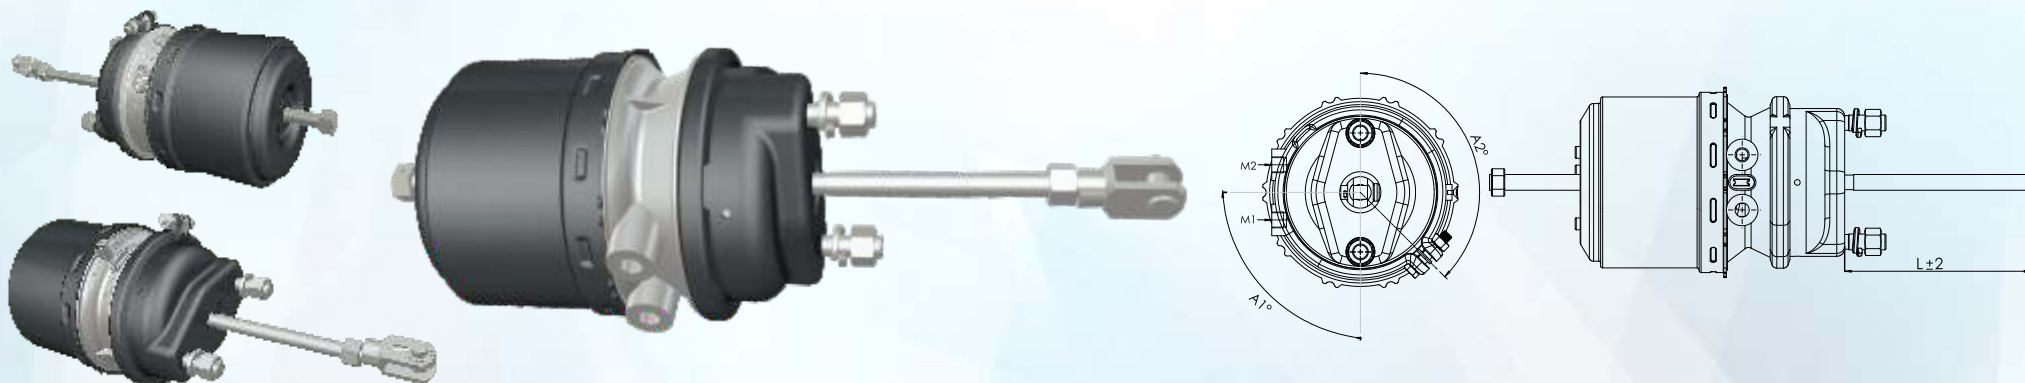

BRAKE CHAMBER, SPRING DP DRUM

TYPE	HOBI NO	WABCO KNORR NO	CROSS REF. NO						M1 Side Port	M2 Side Port	A1 Port	A2 Clamp	L Length	Stroke	Yoke	
			BRAND	OE NO	BRAND	OE NO	BRAND	OE NO								
24/24	16010181	BX9519														
24/24	16010085	9253212020 BZ7530	DAF	1518146	MERCEDES-BENZ	64206818	PPT	206445101	M16X1,5	M16X1,5	270	135	180	64	36010002	
			EOBUS	A0074201218	MERCEDES-BENZ	74201218				M22X1,5	M22X1,5	0	225	290	64	36010002
24/24	16010086	9253212030	DAF	1518147	MERCEDES-BENZ	64208918, 74201318	MERCEDES-BENZ	A0074201318	M22X1,5	M22X1,5	0	225	25	64	36010003	
24/24	16010087	9254911050	MERCEDES-BENZ	174200318	194207718	A0174200318	VDL	41813541	M16X1,5	M16X1,5	55	180	187	64	36010003	
24/24	16010088	9254911060	MERCEDES-BENZ	194207818	MERCEDES-BENZ	A0194207818			M16X1,5	M16X1,5	305	180	187	64	36010003	
24/24	16010089	9253211200							M16X1,5	M16X1,5	270	135	184	64	-	
24/24	16010090	9254217510	MAN	81504106551	81504106609	81504106619	DAF	1519158	M22X1,5	M22X1,5	90	315	200	64	36010003	
			MAN	81504106684	81504109551	2V5615331E	NEOPLAN	81504106609								
24/24	16010091	9214217520 BZ9512	MAN	81504106618	81504106552	81504109552	NEOPLAN	81504106608	M22X1,5	M22X1,5	270	45	200	64	36010003	
			MAN	81504106608	81504106684	2V5615332E	VW	2V5615332E								
24/24	16010092	9254211000	DAF	1506384	EOBUS	A0124207318	MERCEDES-BENZ	124207318	M22X1,5	M22X1,5	0	225	187	57	36010002	
			DAF	1506384	EOBUS	A0124207318	MERCEDES-BENZ	A0124207318								
24/24	16010093	9254211010	EOBUS	A0134203418	MERCEDES-BENZ	134203418	NEOPLAN	11013235	M22X1,5	M22X1,5	0	225	300	57	36010002	
			EOBUS	A0134203418	MERCEDES-BENZ	A0134203418	NEOPLAN	11013235								
24/24	16010182								M22X1,5	M22X1,5	0	45	75	64	36010003	
24/24	16010094	9254911050	MERCEDES-BENZ	174200318, 194207718	MERCEDES-BENZ	A0194207718	MERCEDES-BENZ	A0174200318	M22X1,5	M22X1,5	55	180	187	57	36010003	
24/24	16010095	9254310370	SCANIA	1446044					M16X1,5	M16X1,5	38	180	215	64	36010002	
24/24	16010096	9254910920							M16X1,5	M16X1,5	0	130	58	64	-	
24/24	16010097	9254911600	VOLVO	22080434					M16X1,5	M16X1,5	0	130	58	64	-	
24/24	16010183								M16X1,5	M16X1,5	0	45	187	64	36010001	
24/24	16010098	9254217500 BZ 9512	MAN	81504106540	MAN	81504106620	NEOPLAN	81504106610	M22X1,5	M22X1,5	0	45	75	64	36010003	
			MAN	81504106684	MAN	81504106610	MAN	81504109540								
24/24	16010099	9254310330	SCANIA	1446042					M16X1,5	M16X1,5	0	270	70	64	36010003	
24/24	16010100	9254310950	VOLVO	1626182	1626446	5003225	20438491	1606887	M16X1,5	M16X1,5	0	180	247	64	-	
			VOLVO	1626183	1629514	5003226	20438492	1606835								
			VOLVO	1626184	1629515	8113558	20438495	1606836