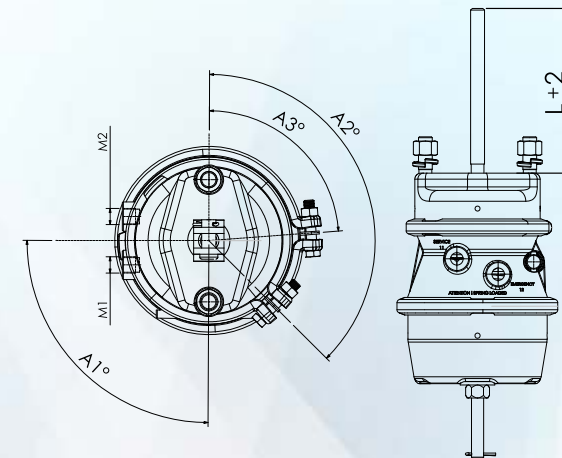

BRAKE CHAMBER, SPRING DD DRUM

TYPE	HOBI NO	WABCO KNORR NO	CROSS REF. NO						M1 Side Port	M2 Side Port	A1 Port	A2 Clamp	A3 Clamp	L Length	Stroke	Yoke
			BRAND	OE NO	BRAND	OE NO	BRAND	OE NO								
16/24	16010168															
16/24	16010167							3/8-18NPTF	3/8-18NPTF	270	135	135	180	57	36010001	
24/30	16010204	-						M16X1,5	M16X1,5	270	135	135	184	75	36010001	
24/30	16010005	9253761000	DAF	882215	DOLL	7013074	JOHN DEERE	WZ2480211	M16X1,5	M16X1,5	270	135	135	213	75	-
			DAF	882215	FAYMONVILLE	133728	LANGENDORF	1263086								
			NOOTEBOOM	12176	SCANIA	1935389										
24/30	16010006	9253713000 BX7523	DAF	1325352	NOOTEBOOM	305112	KÄSSBOHRER	21151105026	M16X1,5	M16X1,5	0	225	45	186	75	-
			FAYMONVILLE	8063	RENAULT	5021170326	KÖGEL	335890								
			FELDBINDER	11248	SCHMITZ	50408	LANGENDORF	1132692								
			GOLDHOFER	163995	CARGOBULL	50408	LOHR	A05010139								
			HENDRICKSON	9253713000	VAN HOOL	10537320	MEILLER	79688639004881								
24/30	16010007	9253761120						M16X1,5	M16X1,5	270	315	315	224	75	36010001	
24/30	16010008	9253761060	DAF	883545	PACCAR	879094	SCANIA	1935390	M16X1,5	M16X1,5	270	315	315	208	75	36010002
			DAF	883545	VOLVO	WA9253761060										
24/30	16010205	925 370 3090						M16X1,5	M16X1,5	270	315	315	245	75	36010001	
24/30	16010009	9253713070						M16X1,5	M16X1,5	270	315	315	300	75	36010001	
24/30	16010010	9253761210						M16X1,5	M16X1,5	90	315	315	213	75	-	
24/30	16010169	-						M16X1,5	M16X1,5	270	135	135	184	64	36010001	
24/30	16010011	9253762000	DAF	883547	DOLL	7091366	SCANIA	2089708	M16X1,5	M16X1,5	0	135	135	224	64	-