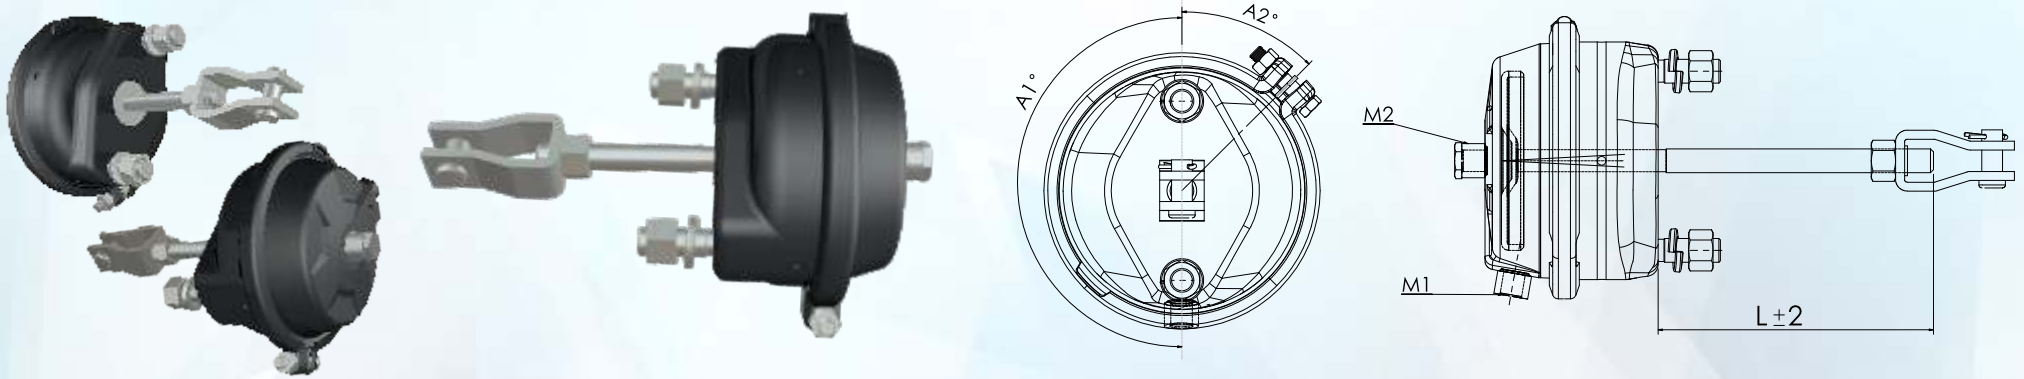

BRAKE CHAMBER, SERVICE DRUM

TYPE	HOBI NO	WABCO KNORR NO	CROSS REF. NO						M1 Side Port	M2 Side Port	A1 Port	A2 Clamp	L Length	Stroke	Yoke										
			BRAND	OE NO	BRAND	OE NO	BRAND	OE NO																	
20	16010193								M16x1,5	M16x1,5	180	45	108	64	36010001										
20	16010154	4231051110	DAF	1505026	MERCEDES	4207624	RENAULT	5021170048	M16x1,5	M16x1,5	180	0	37	57	36010005										
			MAN	81511016196	MERCEDES	54202018	RITEC	49800023500																	
			MAN	81511019196	MERCEDES	74208718	TEREX	76013700																	
			LAYLAND DAF	MBU5172	MERCEDES	74209718	PPT	206441602																	
			EVOBUS	A0074208718	MERCEDES	A0074208718	PACCAR	1505026																	
20	16010155	PRO7140150 4231059000	A. DENNIS	4321059000	MERCEDES	24206518	VOLVO	BBU5931	M16x1,5	M16x1,5	180	45	186	75	-										
			BENALU	605109100	MERCEDES	6994200724	VOLVO	WA 4231059000																	
			DAF	834482	MERCEDES	6984203721	VOLVO	526031200000																	
			EVOBUS	A6994200724	MERCEDES	A6984203721	MAN	81511016076																	
			EVOBUS	A6984203721	MERCEDES	A6994200724	MAN	81511016077																	
			FAYMONVILLE	941	MERCEDES	A6994203721	MAN	81511016078																	
			FELDBINDER	941	MERCEDES	6994203721	MAN	81511016079																	
			FRUEHAUF	ASX0014019	SCHMITZ CARGOBULL	51009	MAN	81511016199																	
			GOLDHOFER	200260		4231059000	MAN	81511019076																	
			HENDRICKSON	NB 1759		1020753	MERITOR	S4231059000																	
			IVECO	3345107R1	SCHWARZMÜLLER	3551	MEILLER	79936139004979																	
			IVECO	34140	LEYLAND DAF	834482	NEOPLAN	7010020																	
			KEMPF	2001006	LEYLAND DAF	BBU5931	NOOTEBOOM	305050																	
			KRONE	945154	LIEBHERR	502918601	PACCAR	834482																	
			KRONE	50945154	LOHR	A05010104	RENAULT	5021170049																	
			KÖGEL	175202	LANGENDORF	1109374	RITEC	49800024800																	
			KÖGEL	79302	SCANIA	1738479	SAF	4454112600																	
			20	16010156	4231054080	EVOBUS	A0024200724	MERCEDES								24200524	SCANIA	1932624	M16x1,5	M16x1,5	90	0	37	57	36010005
EVOBUS	89199384314	MERCEDES				A0024200524	DAF	1505938																	
20	16010194							M16x1,5	M16x1,5	180	315	108	64	36010001