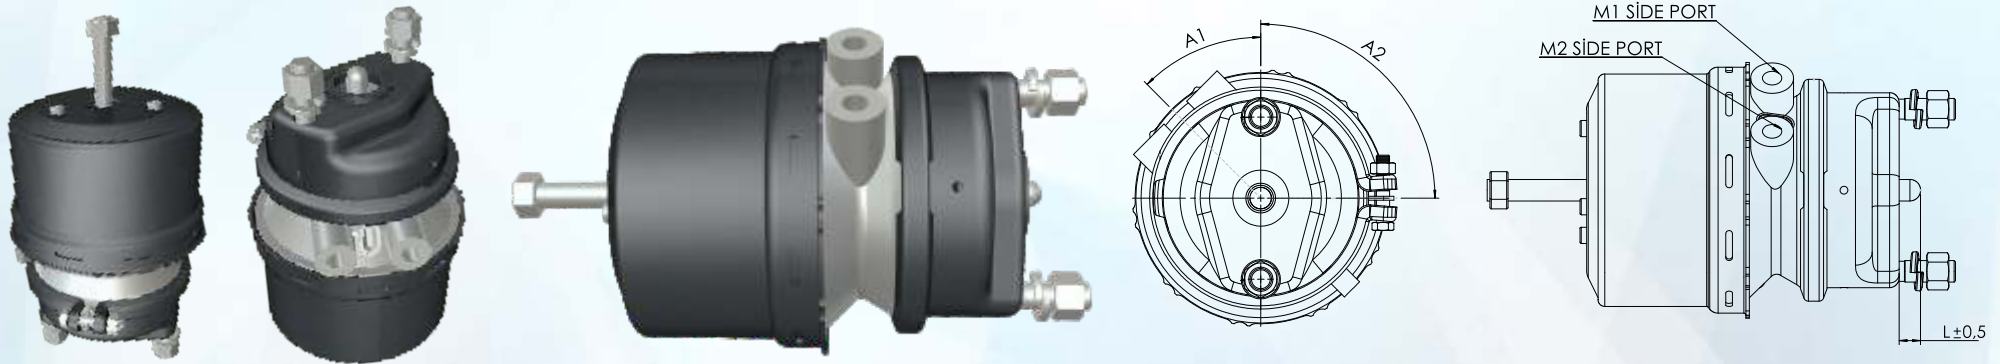

BRAKE CHAMBER, SPRING, DP DISC

TYPE	HOBI NO	WABCO KNORR NO	CROSS REF. NO						M1 Side Port	M2 Side Port	A1 Port	A2 Clamp	L Length	Stroke
			BRAND	OE NO	BRAND	OE NO	BRAND	OE NO						
20/24	16010173													
20/24	16010174	BS8434							M16X1,5	M16X1,5	270	135	15	64
20/24	16010028	9254600000							M22X1,5	M22X1,5	90	180	15	64
20/24	16010029	9254601000 BS9404	DAF	1505439	MERCEDES-BENZ	A0154204718	PACCAR	1505439	M16X1,5	M16X1,5	0	270	15	64
			DAF	1505440	NOOTEBOOM	1456904	ORTHAUS	499026						
			EOBUS	A0184205518	NOOTEBOOM	17501	PACCAR	1505440	M22X1,5	M22X1,5	333	90	15	64
			FELDBINDER	2773	MEILLER	79687020785628	RENAULT	5010422755						
			HAMANA WORKS	GB54100010	MERCEDES-BENZ	184205518	SCANIA	1935449						
			KODAIRA INDUSTRIAL	VF23919270	MERCEDES-BENZ	A0184205518	VOLVO	WA9254601000						
20/24	16010030	9254600270	DAF	1522314	VOLVO	20361844	MERITOR	68323859	M16X1,5	M16X1,5	0	45	15	57
20/24	16010175	BS8413	MAN	81504106810	MAN	81504106868			M16X1,5	M16X1,5	45	90	15	64
20/24	16010176	K004074							M22X1,5	M22X1,5	0	180	15	64
20/24	16010031	9254800110	MERCEDES-BENZ	204203418, 154207618	MERCEDES-BENZ	154208618, A0214209818	MERCEDES-BENZ	A0204205018	M22X1,5	M22X1,5	27	270	15	64
			MERCEDES-BENZ	204205018, A0204203418	MERCEDES-BENZ	A0154208618	PACCAR	1524581						
20/24	16010032	9254601010 BS9486	DAF	1519192	ORTHAUS	499027	KÄSSBOHRER	21151105204L	M16X1,5	M16X1,5	45	270	15	64
			DOLL	7056270	RENAULT	5010422755	MERCEDES-BENZ	184205618						
			EOBUS	A0184205618	SCANIA	1935450	MERCEDES-BENZ	A0184205618						
			FELDBINDER	2774	TIRSAN	21151105204	NOOTEBOOM	1457120						
			HAMANA WORKS	GB54200010	VOLVO	WA9254601010	NOOTEBOOM	17502						
20/24	16010033	9254801200-BS8402	MERCEDES-BENZ	204202318, A0204202318	MERCEDES-BENZ	A0184209918	MERCEDES-BENZ	A0204202718	M16X1,5	M16X1,5	215	90	15	64
20/24	16010034	9254800040 BS9411	DAF	1519442	MERCEDES-BENZ	194205518, 154204318	MERCEDES-BENZ	154204718	M22X1,5	M22X1,5	333	90	15	64
			SCANIA	2131116	MERCEDES-BENZ	194206518, A0194205518	MERCEDES-BENZ	A0194206518						
20/24	16010035	9254800050 BS9412	DAF	1506681	MERCEDES-BENZ	194205418, 154204	MERCEDES-BENZ	154204618	M22X1,5	M22X1,5	27	270	15	64
					MERCEDES-BENZ	194206418, A0194205418	MERCEDES-BENZ	A0194206418						
20/24	16010036	9254801210	EOBUS	A0204202418	MERCEDES-BENZ	204202418, A0204202418	MERCEDES-BENZ	A0214209218	M22X1,5	M22X1,5	147	270	15	64
20/24	16010037	9254800010	MERCEDES-BENZ	154204418	MERCEDES-BENZ	A0154204418	MERCEDES-BENZ	194205418	M22X1,5	M22X1,5	333	90	15	64
20/24	16010038	9254601300	DAF	1518159	MAN	81504106820			M22X1,5	M22X1,5	0	180	20	75
20/24	16010039	9254800350	MERCEDES-BENZ	204205818	MERCEDES-BENZ	184206318	MERCEDES-BENZ	A0204205818	M22X1,5	M22X1,5	302	90	15	57
20/24	16010040	9254600740	RENAULT	5010525321					M22X1,5	M22X1,5	270	45	15	64