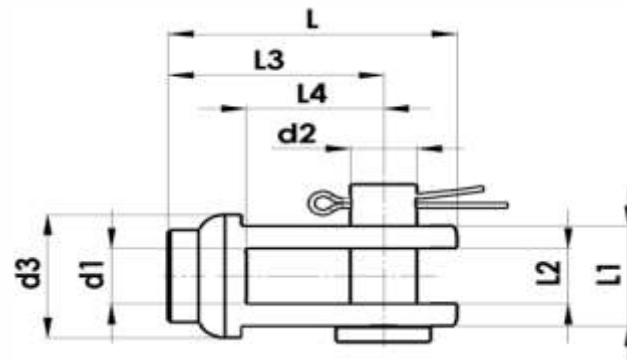

HOBINO	d1	d2	d3	L	L1	L2	L3	L4
36010001	M16X1,5	14	41	80	26,5	14,5	65	59

HOBINO	d1	d2	d3	L	L1	L2	L3	L4
36010002	M16X1,5	14,2	27,5	63,5	27,1	14,5	49,3	28

HOBINO	d1	d2	d3	L	L1	L2	L3	L4
36010003	Ø16	14	26.60	51	26.60	14,5	37.50	31
36010005	Ø16	14	26.60	39.50	26.60	14,5	26	20

HOBINO	d1	d2	d3	L	L1	L2	L3	L4
36010004	M16X1,5	14	41	145	26,5	14,5	66.25	60,25