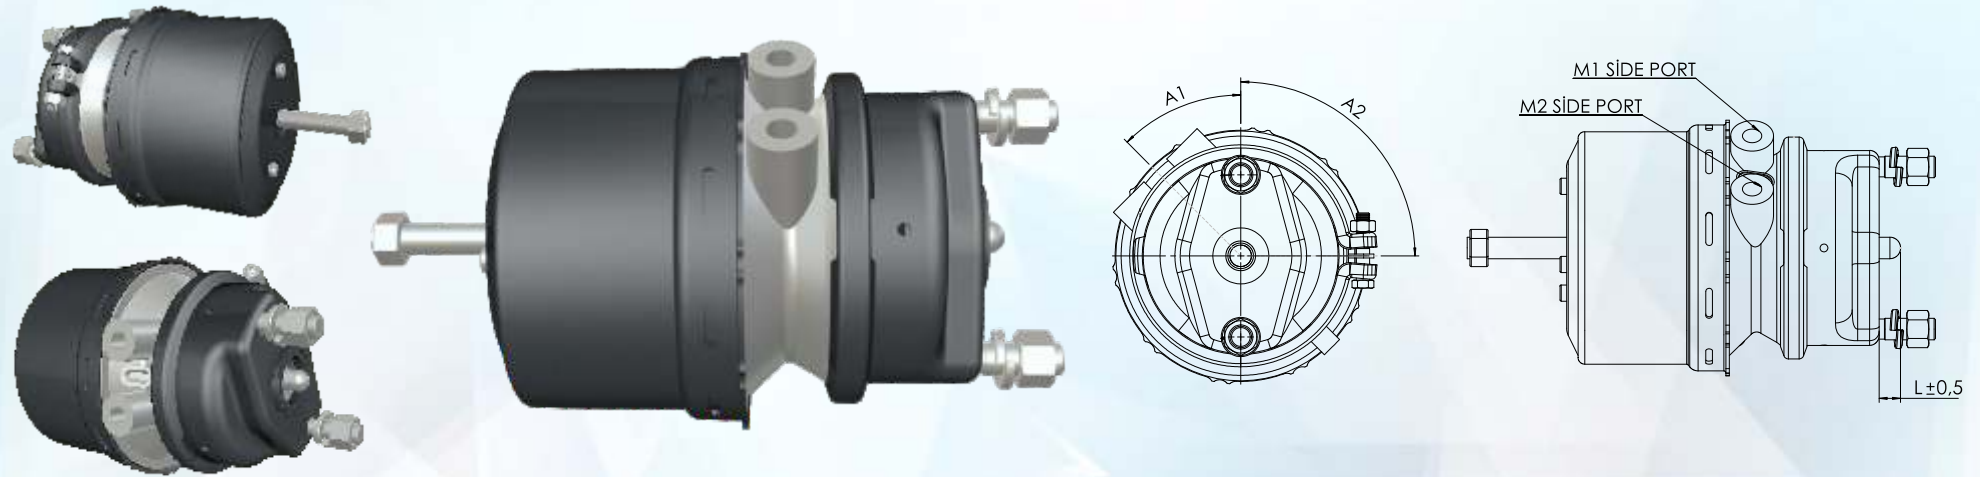

TYPE	HOBI NO	WABCO KNORR NO	CROSS REF. NO						M1 Side Port	M2 Side Port	A1 Port	A2 Clamp	L Length	Stroke
			BRAND	OE NO	BRAND	OE NO	BRAND	OE NO						
16/24	16010172													
16/24	16010018	9254645000	DAF	1505448	EOBUS	A0184205318	KRONE	505821377	M16X1,5	M16X1,5	270	135	15	57
			DOLL	7073298	FELDBINDER	52516	MERCEDES-BENZ	184205318						
			MEILLER	79688039023855	NOOTEBOOM	3330840	MERCEDES-BENZ	A0184205318						
			NOOTEBOOM	17158	PACCAR	1505448	SCANIA	2090336						
16/24	16010019	9254612910	SCANIA	1525166	SCANIA	1935454	SCANIA	2192929	M16X1,5	M16X1,5	90	45	15	57
16/24	16010020	9254612900	SCANIA	1516660, 1935453	SCANIA	2192928	DAF	1526609	M16X1,5	M16X1,5	0	180	15	57
16/24	16010021	9254840210	MERCEDES-BENZ	204205918, 154206218	MERCEDES-BENZ	154208018, 194205	MERCEDES-BENZ	A0204205918	M22X1,5	M22X1,5	27	270	15	57
16/24	16010022	9254812300	SCANIA	1802409	SCANIA	2147780	SCANIA	2192928	M16X1,5	M16X1,5	0	180	15	64
16/24	16010023	9254812310	SCANIA	1802410	SCANIA	2147781	SCANIA	2192929	M16X1,5	M16X1,5	90	45	15	57
16/24	16010024	9254840200	MERCEDES-BENZ	204206018, 154206318	MERCEDES-BENZ	154208118, 194205918	MERCEDES-BENZ	A0204206018	M22X1,5	M22X1,5	333	90	15	57
			MERCEDES-BENZ	194205318, 154203318	MERCEDES-BENZ	154204118	DAF	1501927						
16/24	16010025	9254840100	MERCEDES-BENZ	A0194295318, A0194206318	MERCEDES-BENZ	A0194205318	SCANIA	1935463	M22X1,5	M22X1,5	333	90	15	64
			DAF	1505448	EOBUS	A0184205318	MERCEDES-BENZ	184205318						
16/24	16010026	9254645000	DOLL	7073298	FELDBINDER	52516	MERCEDES-BENZ	A0184205318	M16X1,5	M16X1,5	315	90	15	57
			KRONE	505821377	MEILLER	79688039023855	PACCAR	1505448						
			SCANIA	2090336	SCHWARZMÜLLER	78429	NOOTEBOOM	17158						
			MERCEDES-BENZ	194205218, 154203418	MERCEDES-BENZ	154204018	PACCAR	1527386						
16/24	16010027	9254840110	MERCEDES-BENZ	A0194295218, A0194206218	MERCEDES-BENZ	A0194205218			M16X1,5	M16X1,5	27	270	15	57