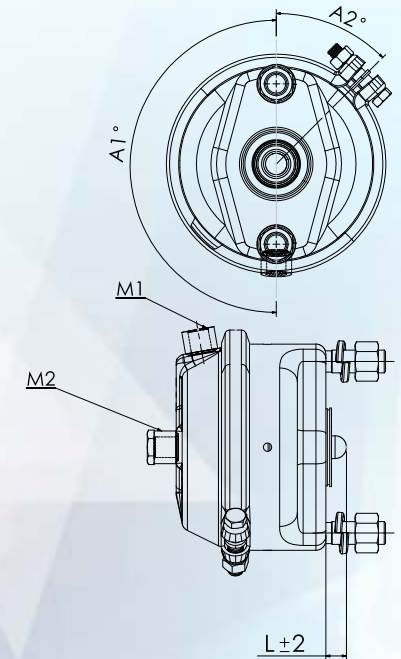

BRAKE CHAMBER, SERVICE DISC

TYPE	HOBI NO	WABCO KNORR NO	CROSS REF. NO						M1 Side Port	M2 Side Port	A1 Port	A2 Clamp	L Length	Stroke
			BRAND	OE NO	BRAND	OE NO	BRAND	OE NO						
16	16010129	423 104 7100 BS3300 BS3315	ASHOK LEYLAND	445332068	NOOTEBOOM	1815504	KRONE	58128660	M16x1,5	M16x1,5	180	45	15	57
			DAF	1505241	NOOTEBOOM	14338	KRONE	5812866						
			EVOBUS	A0064205224	PACCAR	1505241	KRONE	5058128660						
			FAYMONVILLE	13844	SAF	4454106560	KRONE	505812866						
			FELDBINDER	7912	SAF	4454108160	KÖGEL	334652						
			GOLDHOFER	169345	SAF	3454106560	MERCEDES-BENZ	64205224						
			HENDRICKSON	4231047100	SAF	3454108160	MERCEDES-BENZ	A0064205224						
			KEMPF	2001036	SCANIA	1932621	MEILLER	79688239023857						
KEMPF	2001001	VOLVO	WA 4231047100	FRUEHAUF	AJV4526									
16	16010186							M16x1,5	M16x1,5	60	60	15	57	
16	16010187	BS 2356						M16x1,5	M16x1,5	270	60	15	57	
16	16010130	4235040120	RENAULT	5010422313				M16x1,5	M16x1,5	90	225	15	57	
16	16010128	4231047000	MAN	81511016372	MAN	81511016374	NEOPLAN	81511016408	M16x1,5	—	180	180	26	57
			MAN	81511016373	MAN	81511016394	MAN	81511016408						
16	16010188	BS 3321						M16x1,5	—	180	0	15	57