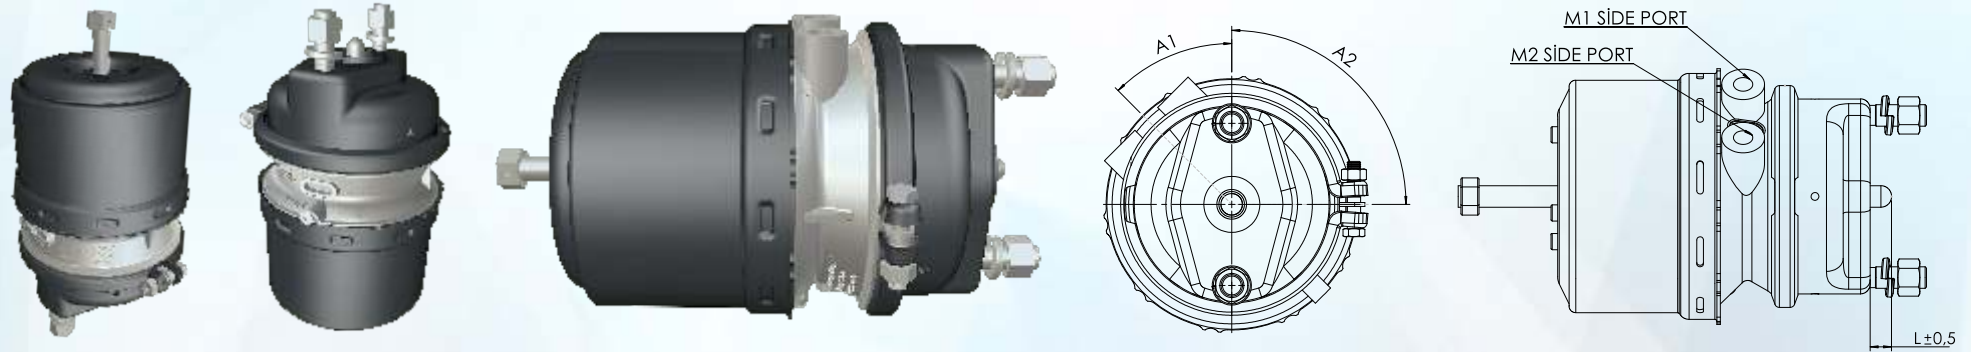

BRAKE CHAMBER, SPRING, DP DISC

TYPE	HOBI NO	WABCO KNORR NO	CROSS REF. NO						M1 Side Port	M2 Side Port	A1 Port	A2 Clamp	L Length	Stroke
			BRAND	OE NO	BRAND	OE NO	BRAND	OE NO						
24/24	16010177													
24/24	16010041	9254610100/BS9504	PACCAR	1505443					M16X1,5	M16X1,5	333	90	15	64
24/24	16010042	9254610420							M22X1,5	M22X1,5	45	270	15	64
24/24	16010043	9254610430	VOLVO	20522030	VOLVO	2052203	VOLVO	20466071	M16X1,5	M16X1,5	333	90	15	64
24/24	16010044	9254813350	RENAULT	7421283617					M16X1,5	M16X1,5	270	315	15	64
24/24	16010045	9254810500	RENAULT	7420522028	VOLVO	20522028	VOLVO	2159622	M16X1,5	M16X1,5	0	45	15	64
24/24	16010046	9254810510	VOLVO	20466073	VOLVO	20522029	RENAULT	7420522029	M16X1,5	M16X1,5	0	45	15	64
24/24	16010047	9254811500	DAF	1686001	FAW	3530015A4A			M16X1,5	M16X1,5	333	90	15	64
24/24	16010048	9254811510	DAF	1360929	MERCEDES-BENZ	A0204203018			M16X1,5	M16X1,5	27	270	15	64
24/24	16010049	9254610010	DAF	1365122	FAW	3530020A4A			M16X1,5	M16X1,5	27	270	15	64
24/24	16010050	9254810120	DAF	1686002	MERCEDES-BENZ	A0204203018	MERCEDES-BENZ	A0154209018	M16X1,5	M16X1,5	10	135	15	57
24/24	16010051	9254810320	DAF	1506401	MERCEDES-BENZ	154209018			M22X1,5	M22X1,5	10	135	15	57
24/24	16010052	9254812000	EVOBUS	A0154209018	MERCEDES-BENZ	20420418			M22X1,5	M22X1,5	10	135	15	57
24/24	16010053	9254810300	MERCEDES-BENZ	194205718, 154209718	MERCEDES-BENZ	A0194205718	DAF	1519378	M16X1,5	M16X1,5	333	90	15	64
24/24	16010054	9254810120	MERCEDES-BENZ	154209318, 194206718	MERCEDES-BENZ	A0194206718			M16X1,5	M16X1,5	333	90	15	64
24/24	16010055	9254810130	MERITOR	20721845	VOLVO	20721845, 20466070	VOLVO	2142348	M16X1,5	M16X1,5	0	45	15	64
24/24	16010056	9254812700	RENAULT	7420721845	VOLVO	3987614, 20522028	VOLVO	2159622	M16X1,5	M16X1,5	0	45	15	64
24/24	16010057	9254610000	MERCEDES-BENZ	194205718, 154209318	MERCEDES-BENZ	154209718	DAF	1519378	M16X1,5	M16X1,5	0	270	15	64
24/24	16010058	9254610300							M22X1,5	M22X1,5	0	45	15	64
24/24	16010059	9254610000	MERCEDES-BENZ	194206718, A0194205718	MERCEDES-BENZ	A0194206718			M22X1,5	M22X1,5	333	90	15	64
24/24	16010060	9254810130	MERCEDES-BENZ	194205618, 154209218	MERCEDES-BENZ	154209818, 194206618	MERCEDES-BENZ	A0194205618	M22X1,5	M22X1,5	27	270	15	64
24/24	16010061	9254812710	DAF	1791421	DAF	2021704	PACCAR	1791421	M22X1,5	M22X1,5	50	150	15	57
24/24	16010062	9254812700	DAF	1686019	DAF	1443314			M22X1,5	M22X1,5	50	150	15	57
24/24	16010063	9254610000	MERCEDES-BENZ	124209118, 154209118	MERCEDES-BENZ	A0124209118	EVOBUS	A0154209118	M22X1,5	M22X1,5	27	225	15	57
24/24	16010064	9254813600	VOLVO	21596227	VOLVO	20522028	VOLVO	2159622	M16X1,5	M16X1,5	0	45	15	64
24/24	16010065	9254611300	VOLVO	20409105	VOLVO	20466073	VOLVO	21596226	M16X1,5	M16X1,5	0	45	15	64
24/24	16010066	9254813400	MERITOR	21423487	VOLVO	21423487, 20721845	VOLVO	2142348	M16X1,5	M16X1,5	0	45	15	64
24/24	16010067	9254812710	DAF	1791422	1686020	2021705	PACCAR	1791422	M22X1,5	M22X1,5	340	150	15	57