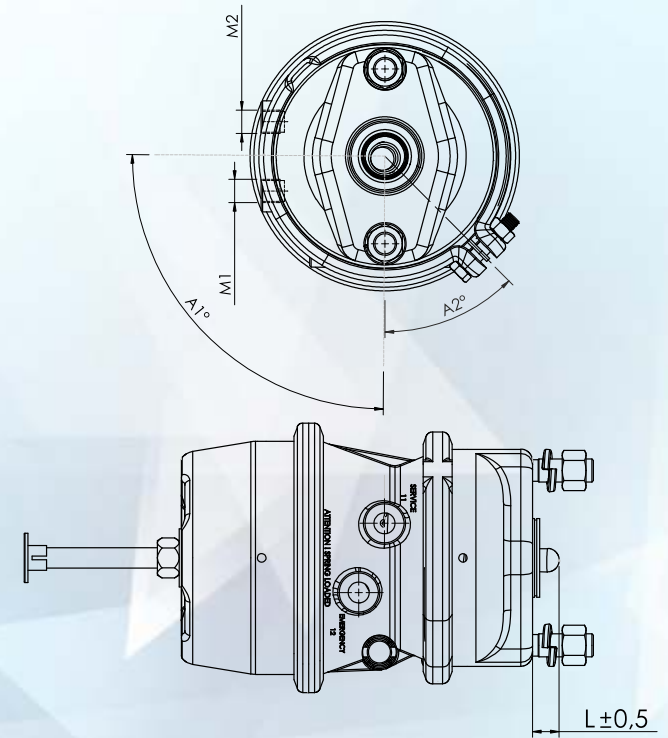

BRAKE CHAMBER, SPRING DD DISC

TYPE	HOBI NO	WABCO KNORR NO	CROSS REF. NO						M1 Side Port	M2 Side Port	A1 Port	A2 Clamp	L Length	Stroke
			BRAND	OE NO	BRAND	OE NO	BRAND	OE NO						
16/24	16010001	9253840100	DAF	907655	PACCAR	907655	SAF	4454107764	M16X1,5	M16X1,5	270	135	15	57
			SCANIA	2111697	SCHMITZ CARGOBULL	1064931								
16/24	16010002	9253801010	SAF	4454107930	4454107830	4454107964	SCANIA	2120397	M16X1,5	M16X1,5	270	135	15	64
			DAF	907723	PACCAR	907723								
16/24	16010003	9253840160												
16/24	16010004	9253840010	DAF	1526307	SAF	4454107230	SCANIA	2089761	M16X1,5	M16X1,5	270	135	15	57
			PACCAR	887765	SAF	4454107730	SCHMITZ CARGOBULL	S054998						
			VOLVO	WA9253840010	SAF	4454107630	SCHMITZ CARGOBULL	1064931