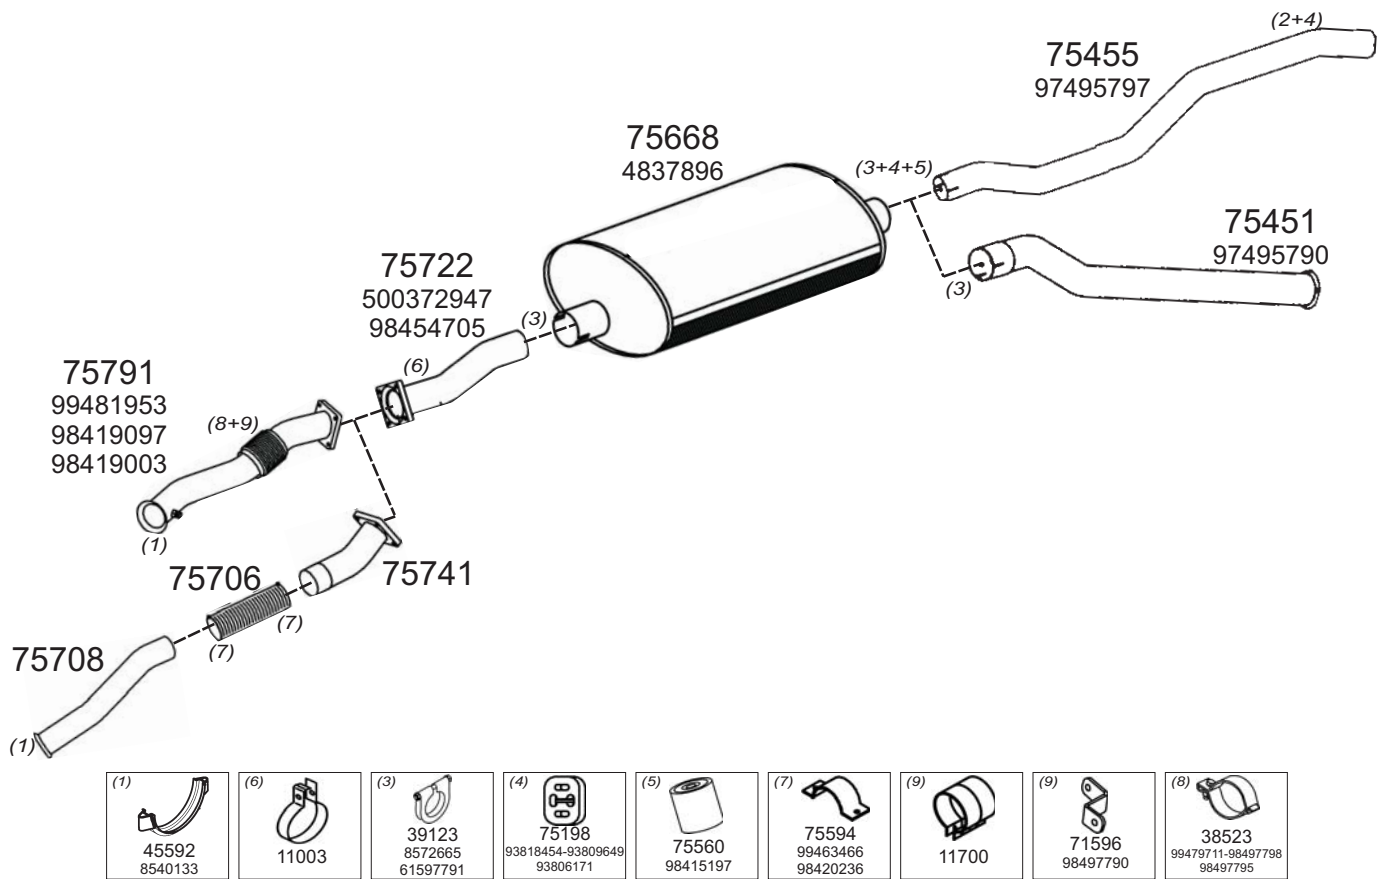

Type / Model IVECO EURO CARGO RHD 80 E15, 80 E18