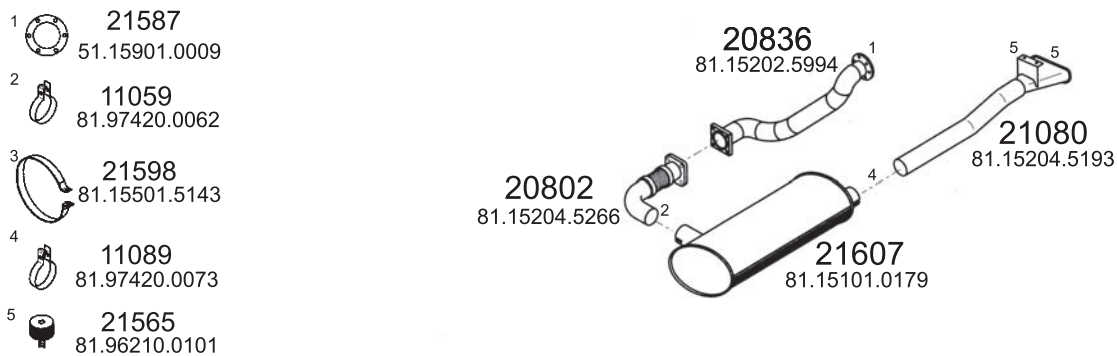

8 11006
81.97420.2000

9 11053
06.67041.0121

21748
81.15210.0050

Type / Model (SR 240,RUE 240) 197-597

Type / Model (SR 280,RUE 280) 197-597

Type / Model (SR 280,RUE 280) 595-596-597

Type / Model (SR 280, RUE 280) 597