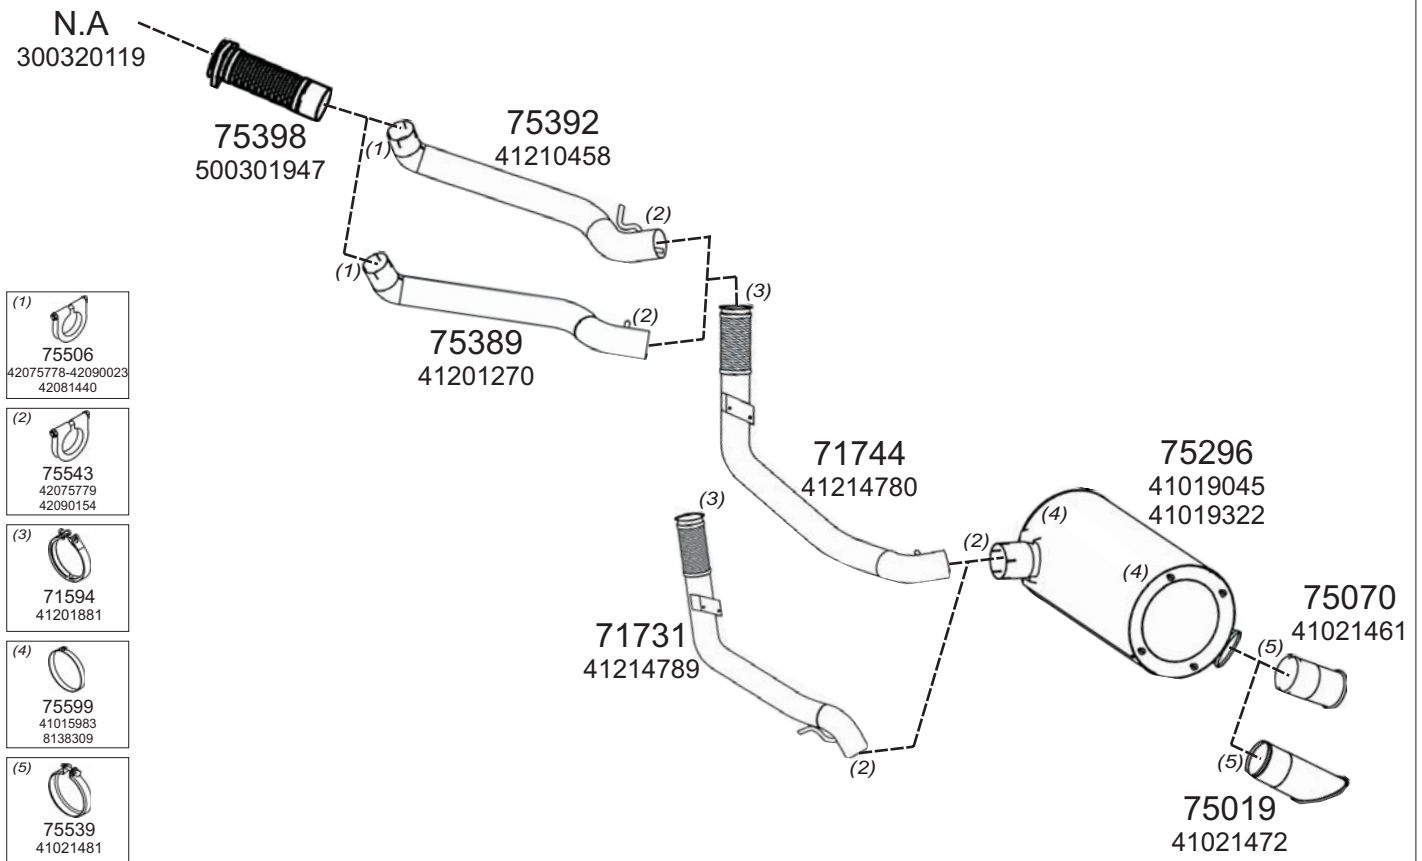

Type / Model IVECO EUROTECH CURSOR LHD HORIZONTAL WB 3650, 36800 440E31, 440E35 WB 3800, 4200, 4500, 4800, 5100, 5700, 190E24, 190E31, 190E35, 260E24, 260E31, 260E35 WB 6050, 260E24, 260E31, 260E35 WB 6300, 6700 190E24, 190E31, 190E35

Truck makers part numbers are quoted for reference only.

0306003