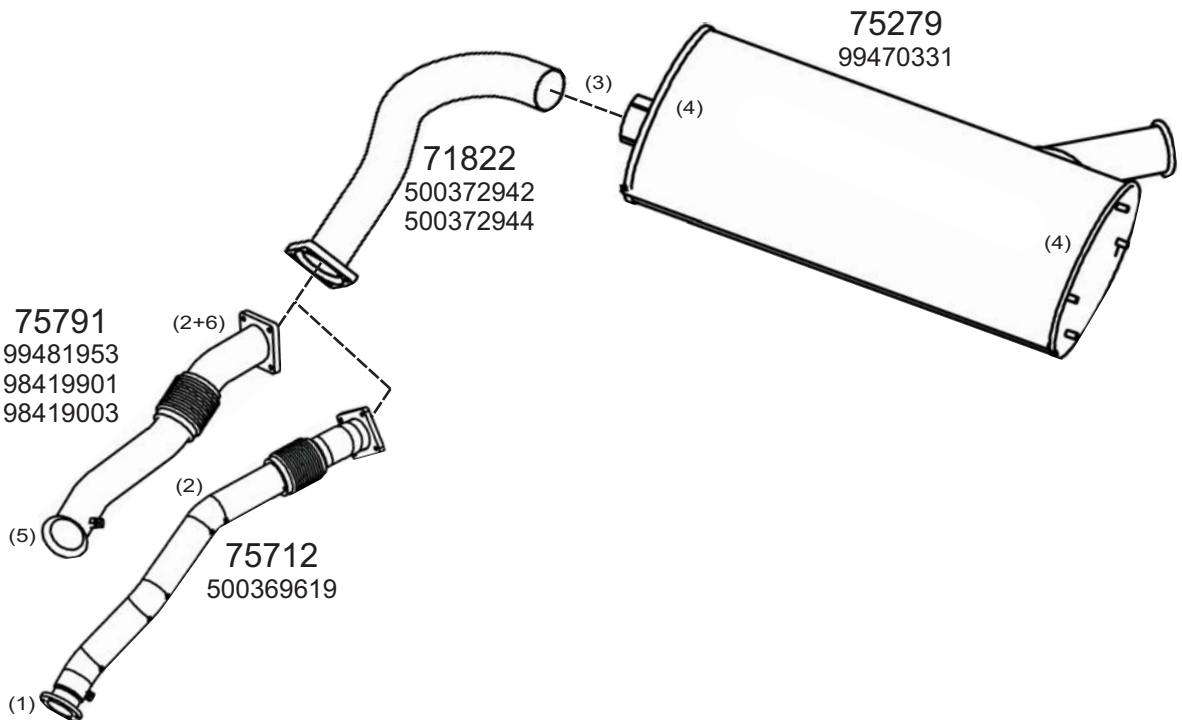

Type / Model IVECO EUROCARGO LHD WB 2700, 75 E15, 80 E15, 80 E18, 100 E15, 100 E18

Truck makers part numbers are quoted for reference only.

0305002