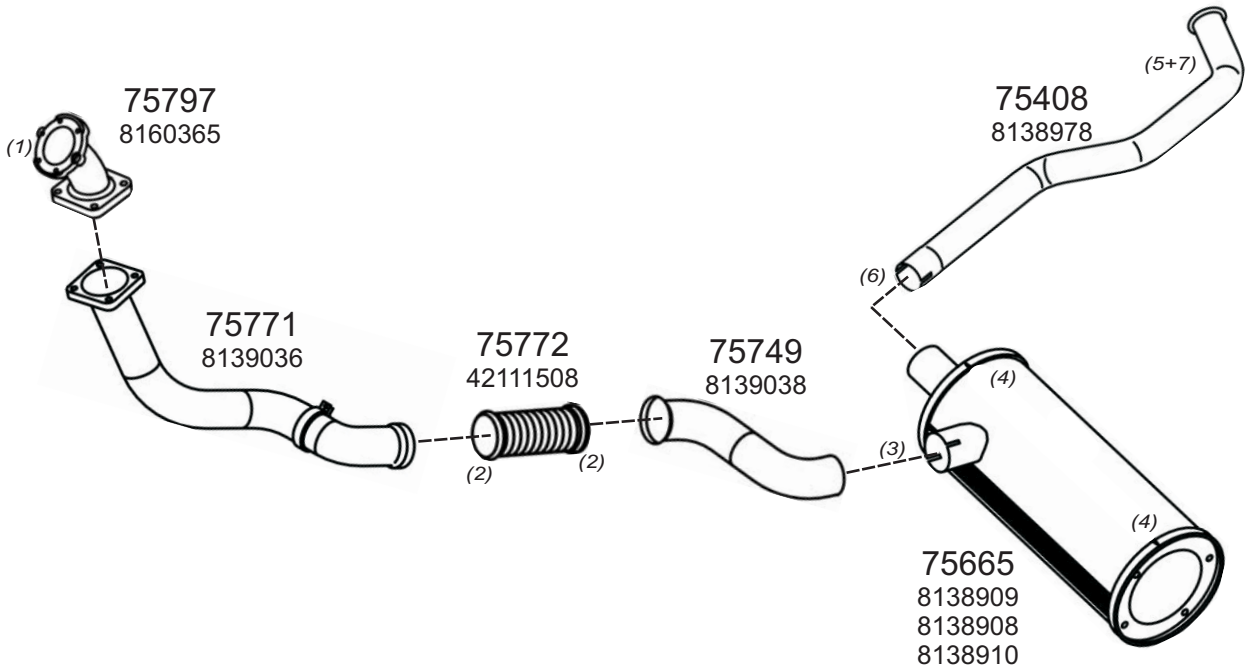

Type / Model IVECO EUROTECH/EUROSTAR RHD HORIZONTAL (EUROTECH) 240E34, 240E38, 400E34 MP, 400E38, 440E34 (EUROSTAR) 240E38