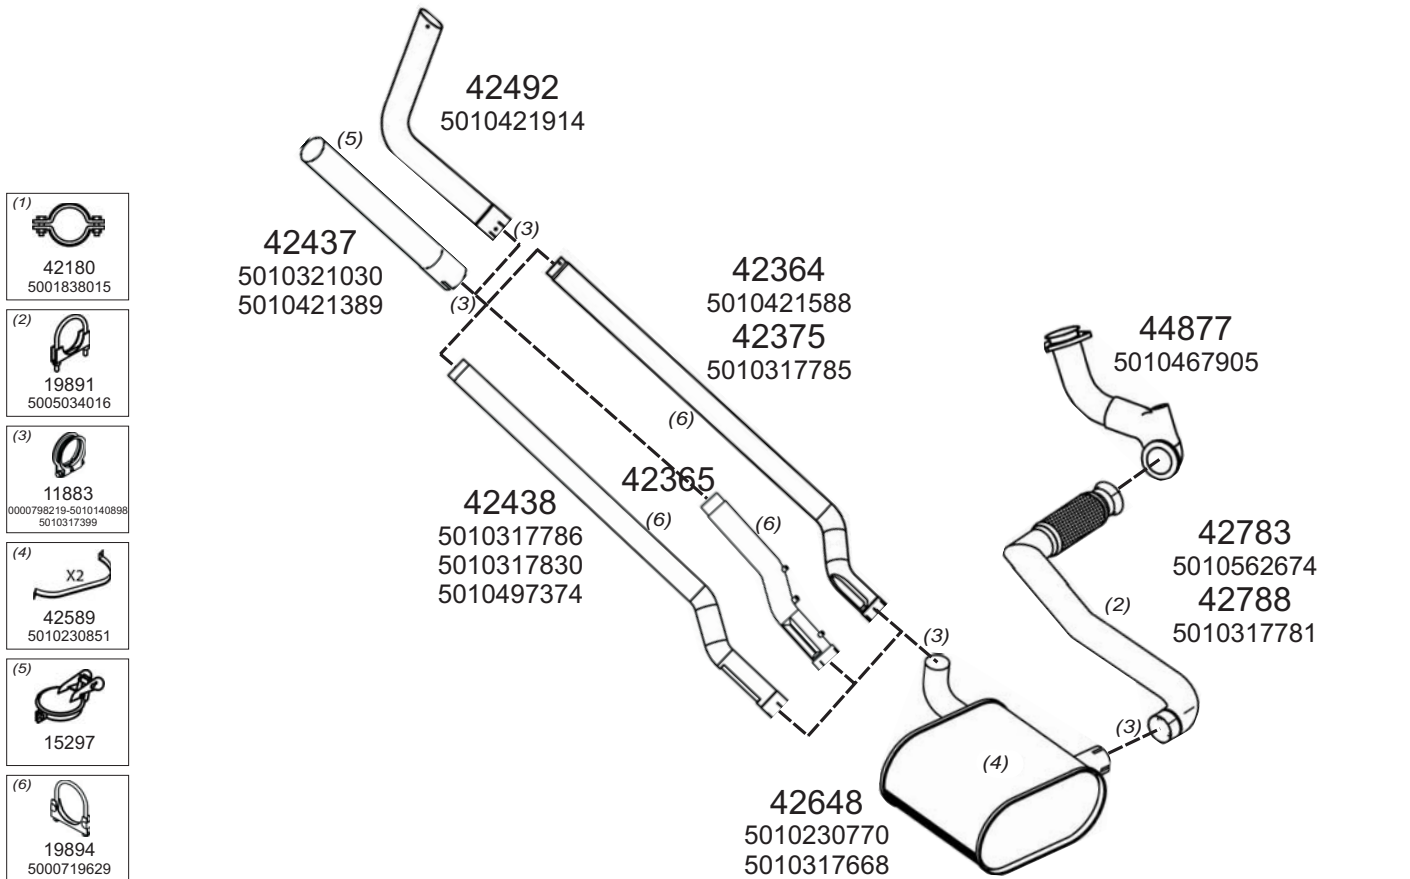

Type / Model RENAULT PREMIUM VERTICAL LHD/RHD EURO3 FAB 22HB 01.01.01 PR 4x2 FAB 22AB 01.11.00 DCI 6A 6.1 LTR. 195KW/265HP 18 TON. 270.18 DCI 11 11.1 LTR. 230KW/313HP. 266KW/362HP. 303KW/412HP 18 24,25,26 TON. 4x2 6x2 6x2/4 320.18, 320.18D, 320.24D, 320.26D, 370.18, 370.18D, 370.24, 370.24D, 370.26, 370.26D 420.18, 420.18D, 420.24, 420.26 4x2 6x2 320.18, 370.18, 420.18, 420.18T, 420.24, 420.25