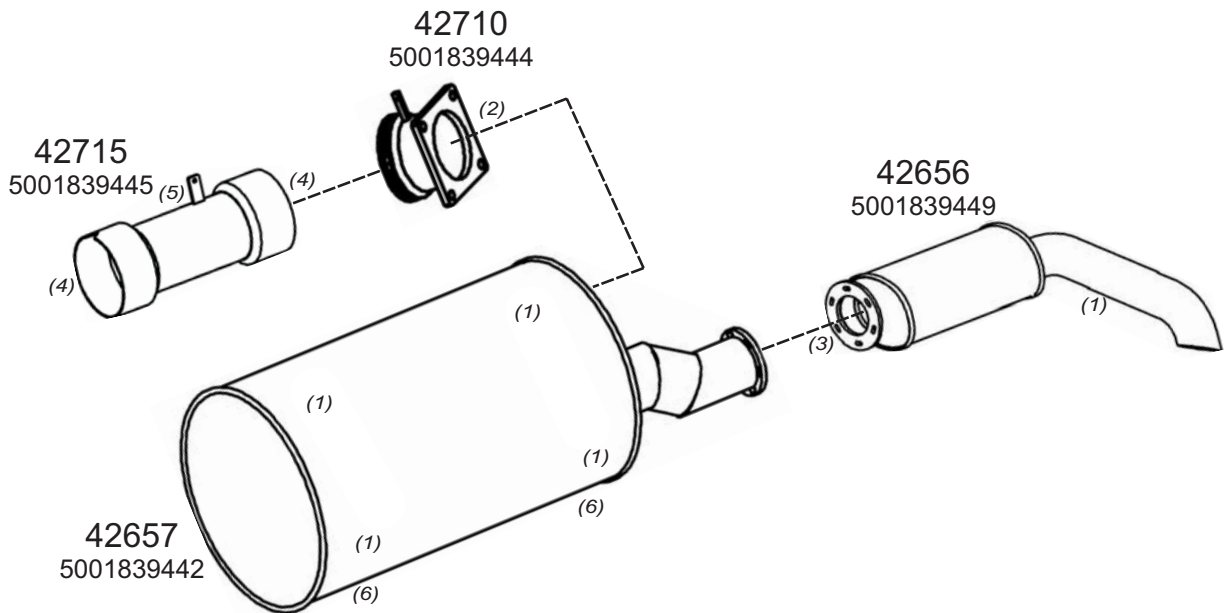

Type / Model RENAULT RECREO HORIZONTAL LHD C955

- (1) 
59121
5001840597
- (2) 
42181
5001843006
- (3) 
42178
5001843007
- (4) 
42179
5001843008
- (5) 
42560
5001840439
- (6) 
42564
5001839453
- (7) 
42187
0000704037