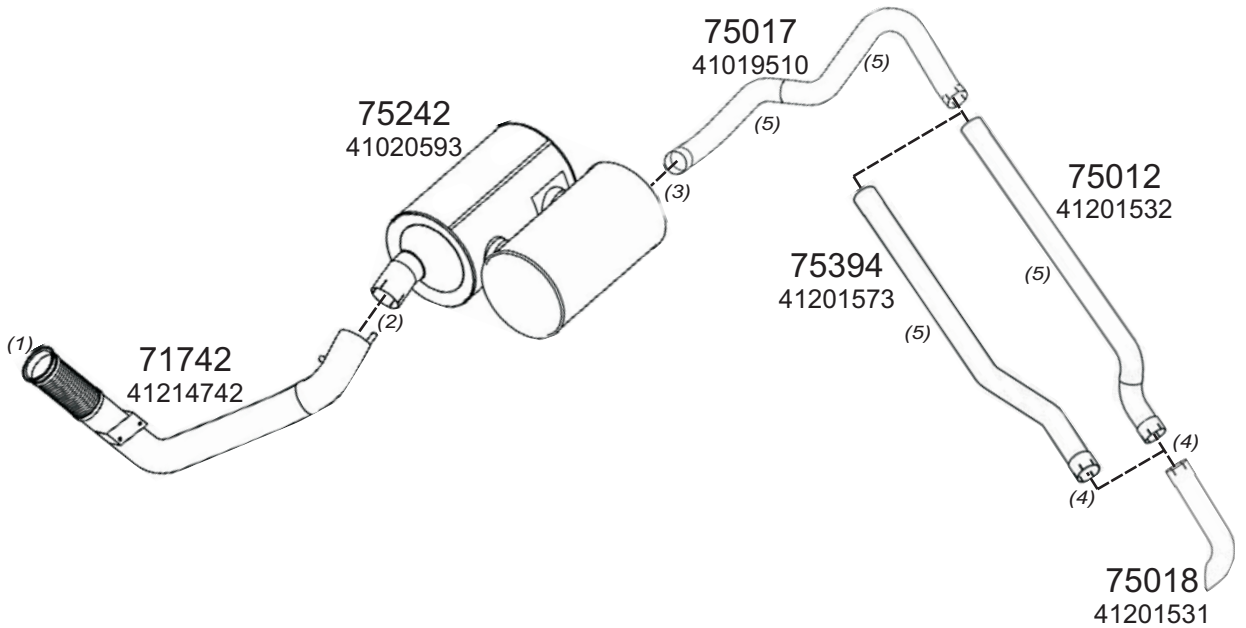

Type / Model IVECO EUROTRAKKER CURSOR LHD VERTICAL Wb3500, 260E38, 260E44, 380E44, Wb3820, 260E38

- (6)
  11870
  8139083
- (1)
  71594
  41201881
- (2)
  75543
  42075779
  42090154
- (3)
  75503
  42092219
- (4)
  75504
  42091873-41019713
  41016502
- (5)
  11863
  97166051