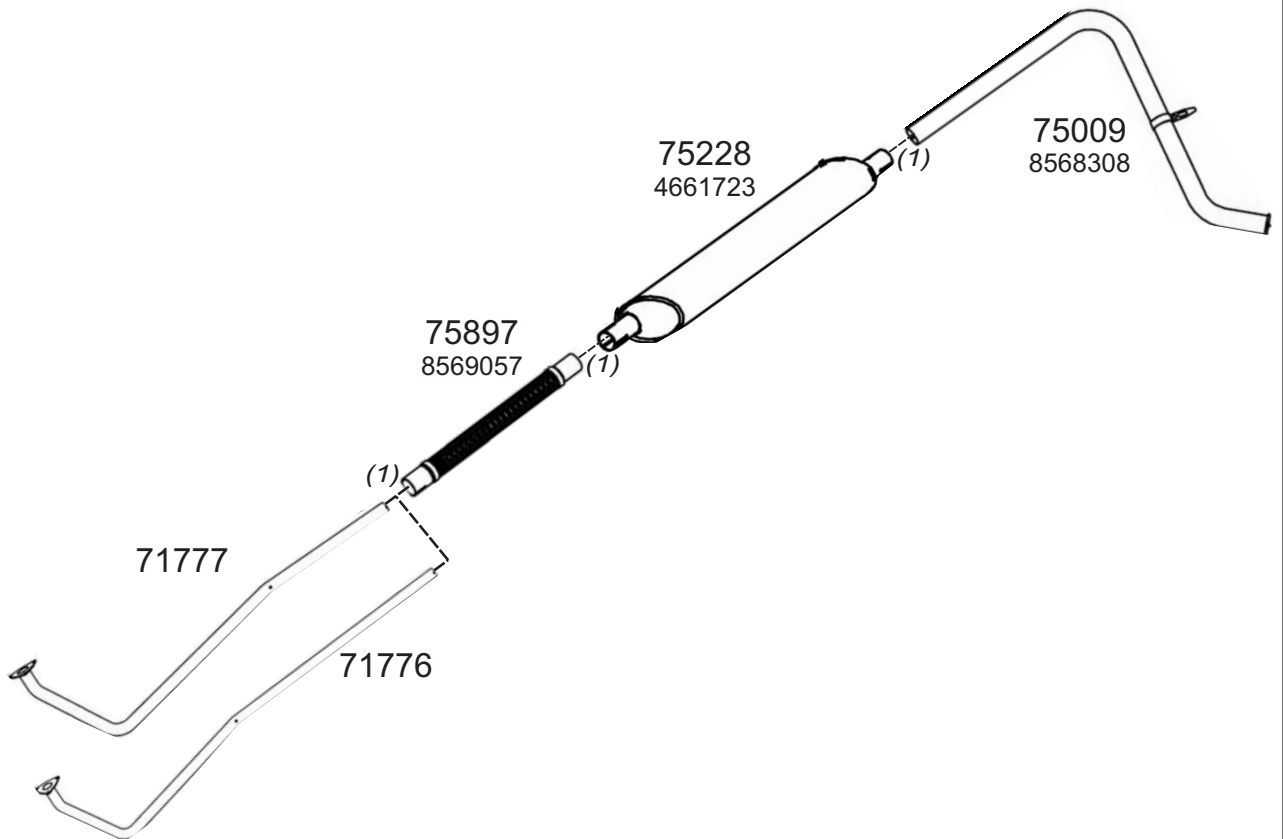

Type / Model IVECO FIAT LHD OM 35, OM 45