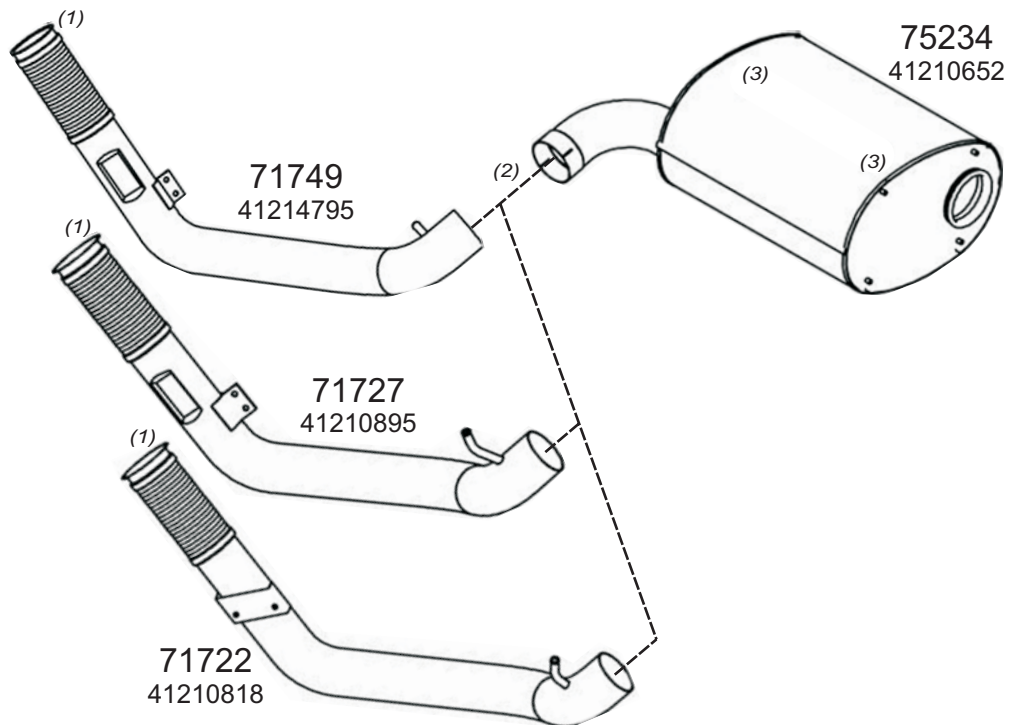

Type / Model IVECO EUROTECH CURSOR LHD HORIZONTAL Wb3650 440E43 Wb3800 440E35, 440E39, 440E43 Wb3800 190E35, 440E39, 440E43 Wb4800 260E31, 260E35, 260E39, 260E43 Wb5100 190E31, 190E35, 260E35, 260E43 Wb5500 190E35, 190E39, 190E43 Wb5700 190E31, 190E35, 190E39, 190E43, 260E35, 260E43 Wb6300 190E31, 190E39 Wb6700 190E31, 190E35

Truck makers part numbers are quoted for reference only.

0306004