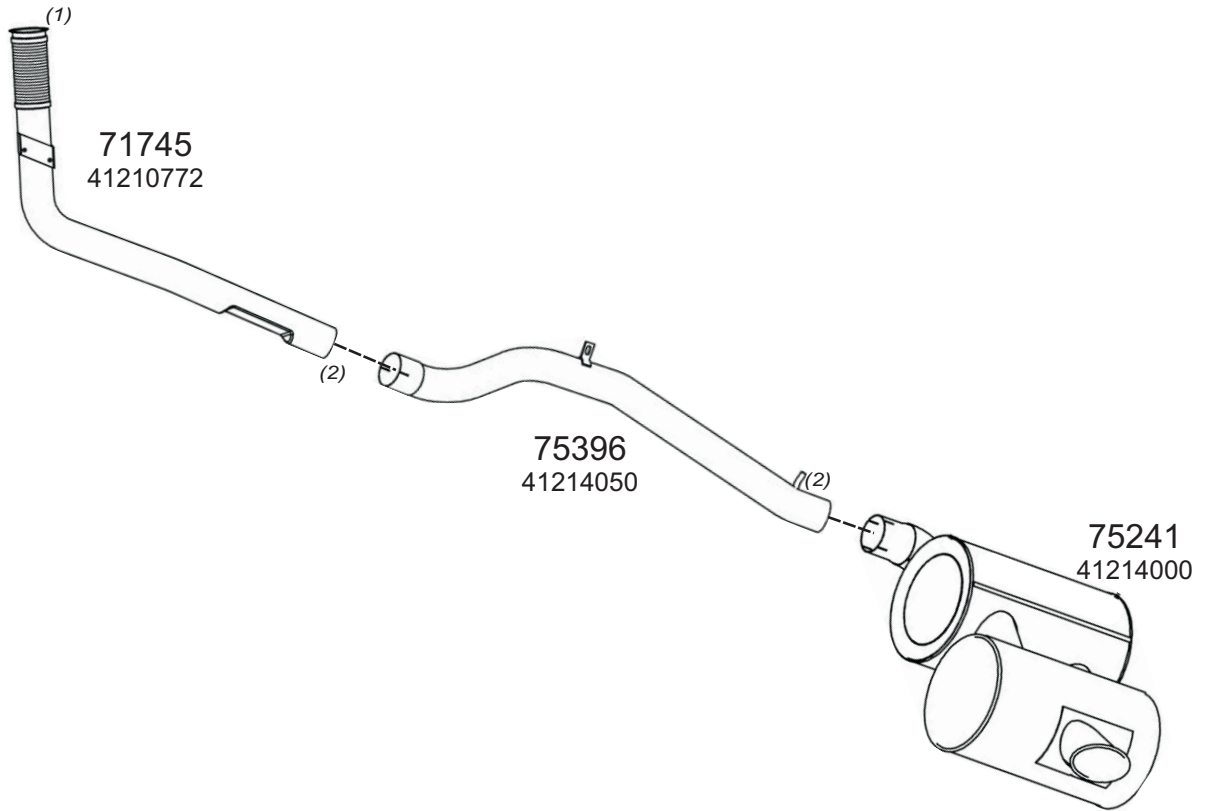

Type / Model IVECO EUROTRAKKER CURSOR LHD HORIZONTAL Wb4200 410E38, 410E44. Wb4250 340E38, 340E44, 410E38, 410E44. Wb5020 340E38, 340E44, 410E38, 410E44. Wb5820 410E38, 410E44

71741
41210775

Type / Model IVECO EUROTRAKKER CURSOR LHD HORIZONTAL Wb4250 340E35, 410E35. Wb5000 340E35. Wb5020 340E35.

Truck makers part numbers are quoted for reference only.

0309012