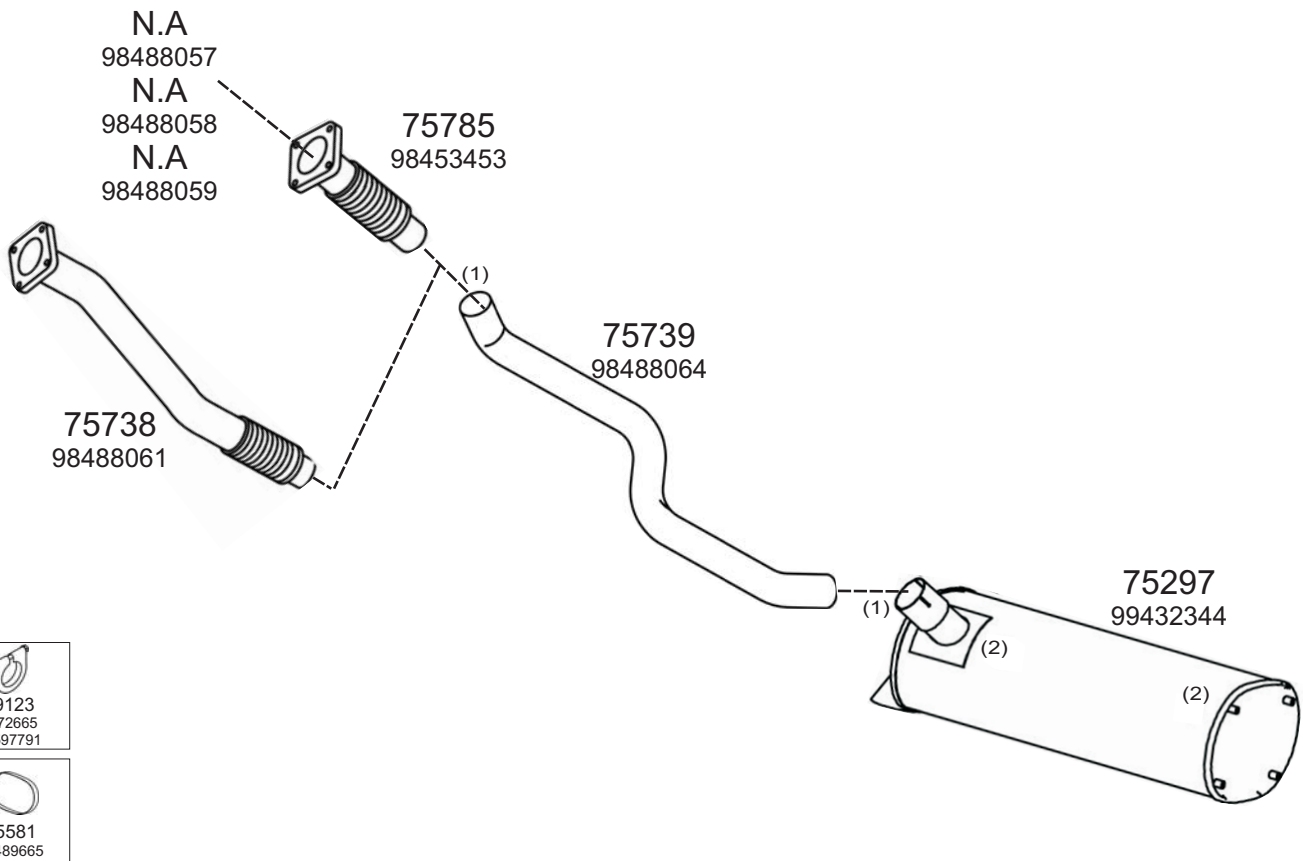

Type / Model IVECO EUROCARGO RHD 95 E15, 135 E18, 95 E21, 135 E23

Truck makers part numbers are quoted for reference only.

0305010