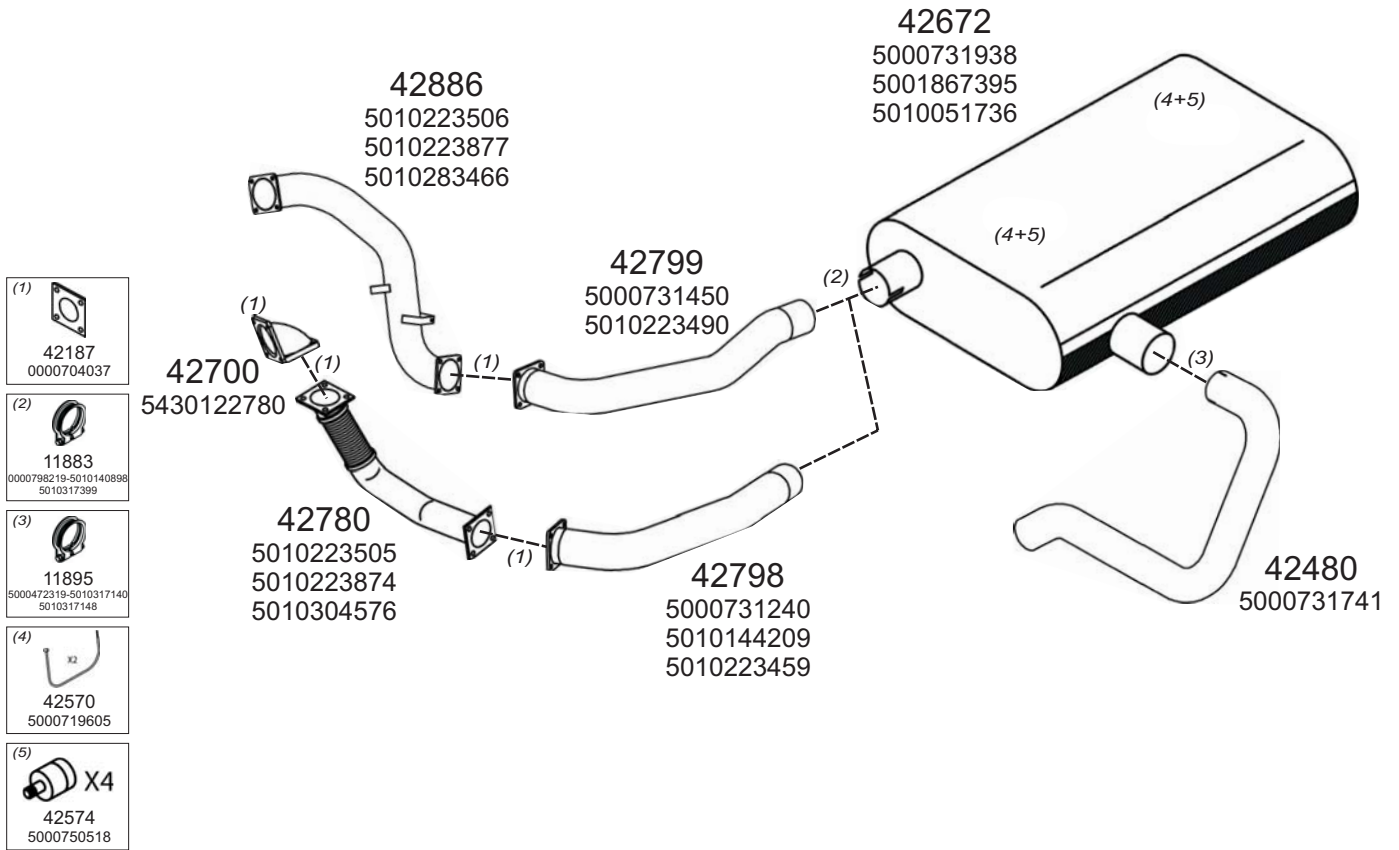

Type / Model RENAULT MANAGER HORIZONTAL RHD G200, G210, G220, G230, G230TI, G260, G270, G280, G290, G300, G320, G330, G340TI