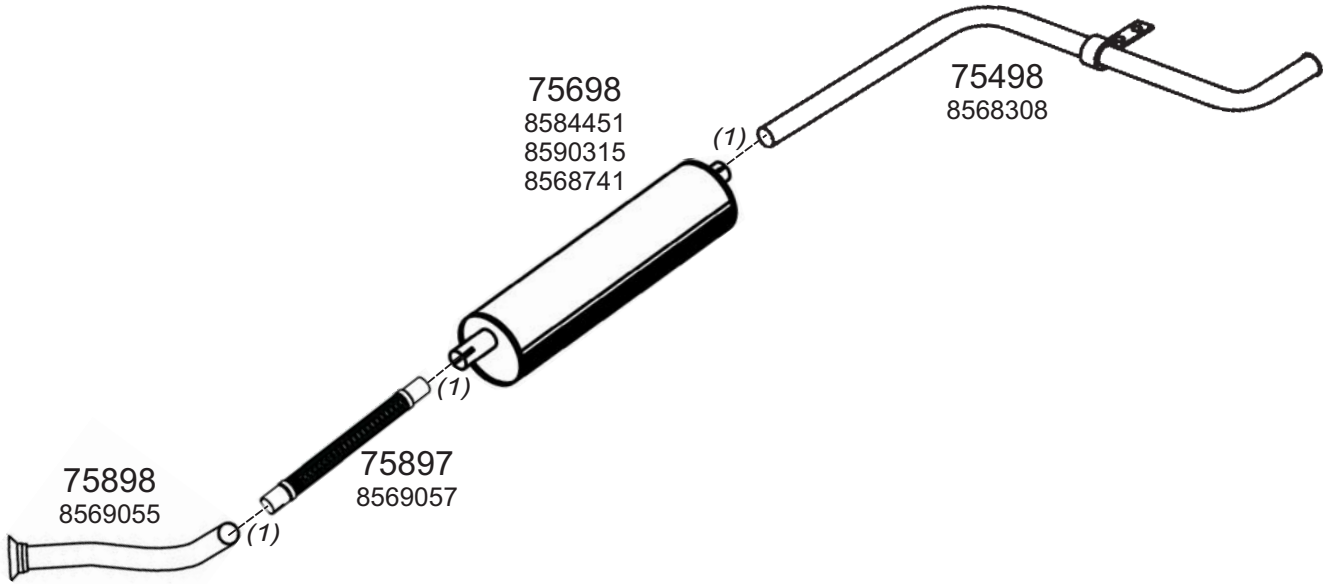

0301005

Type / Model IVECO FIAT LHD SERIE III ZETA 79.14

Type / Model IVECO FIAT LHD 10/85 SERIE IV ZETA 79.14

Truck makers part numbers are quoted for reference only.

0301006

Type / Model IVECO FIAT LHD GAMMA Z 50 F8, 50 F9, 50 F10, 55 F8, 55 F9, 55 F10, 65 F10, 70 F10, 75 F10