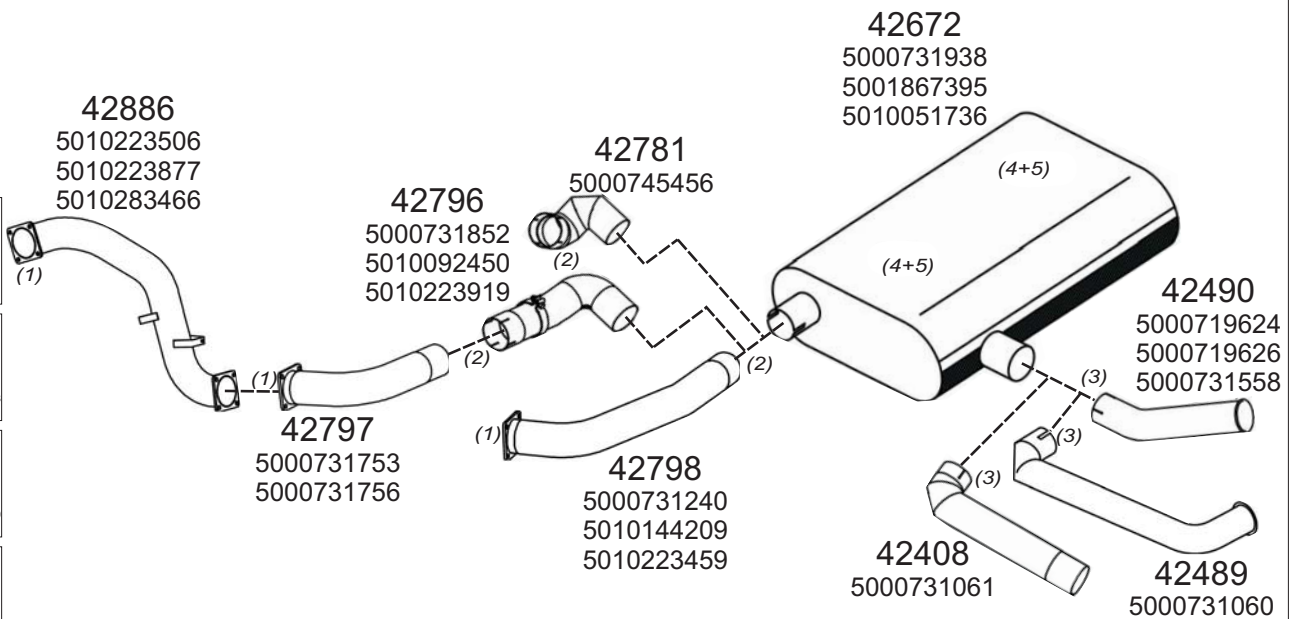

- (1) 42187
  0000704037
- (2) 11883
  0000798219-5010140898
  5010317399
- (3) 11895
  5000472319-5010317140
  5010317148
- (4) 42570
  5000719605
- (5) X4
  42574
  5000750518