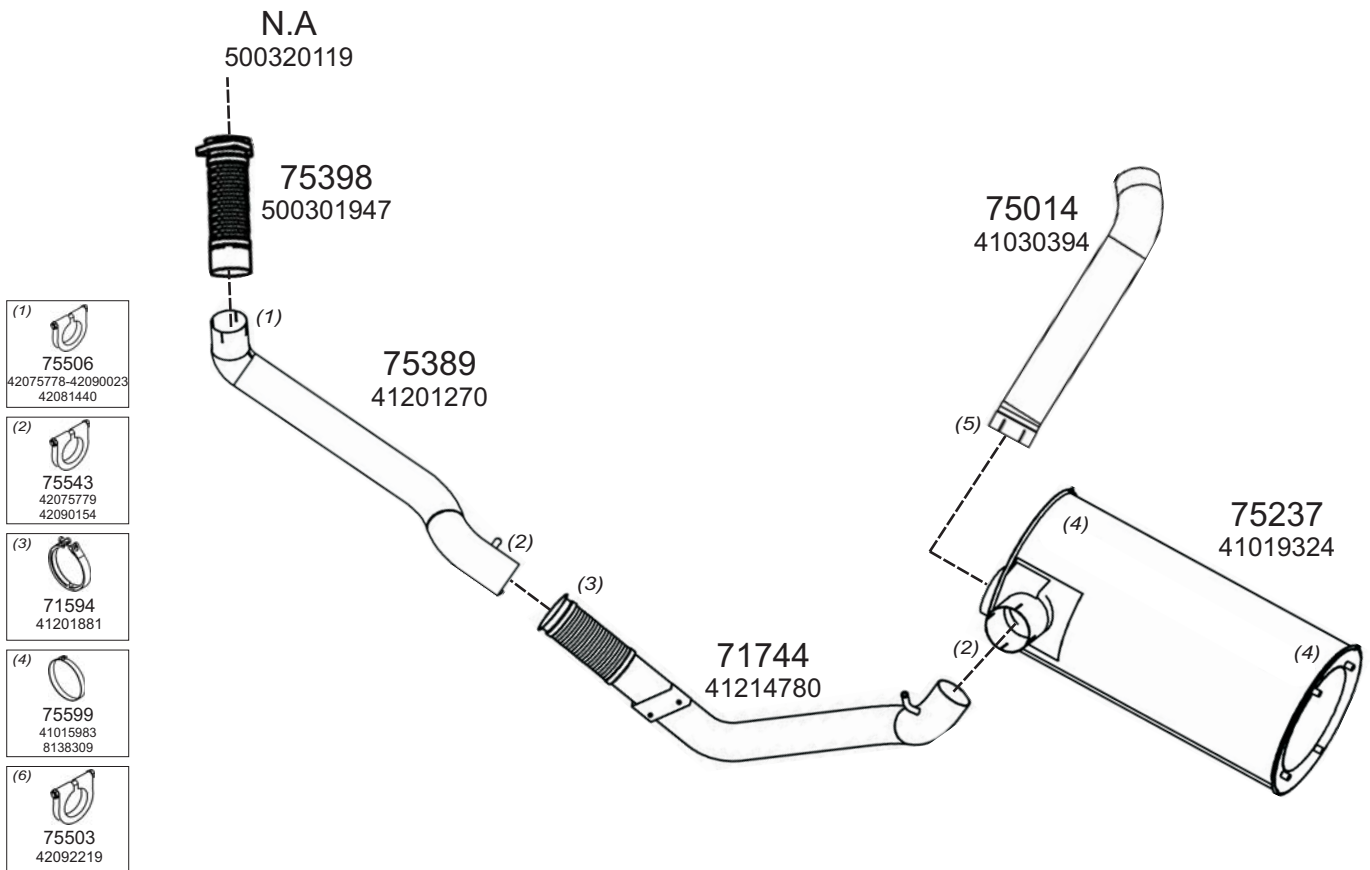

Type / Model IVECO EUROTECH CURSOR RHD HORIZONTAL Wb3650 440E31, 440E35, Wb3800 440E31, 440E35, Wb4500 190E24, 190E35, 260E31, Wb4800 260E24, 260E31, 260E35, Wb5100 190E35, 260E24, 260E31, 260E35, Wb5700 190E24, 190E31, 190E35, 260E31, 260E35, Wb6050 260E24, 260E31, 260E35, Wb6300 190E24, 190E31, Wb6700 190E24, 190E31.