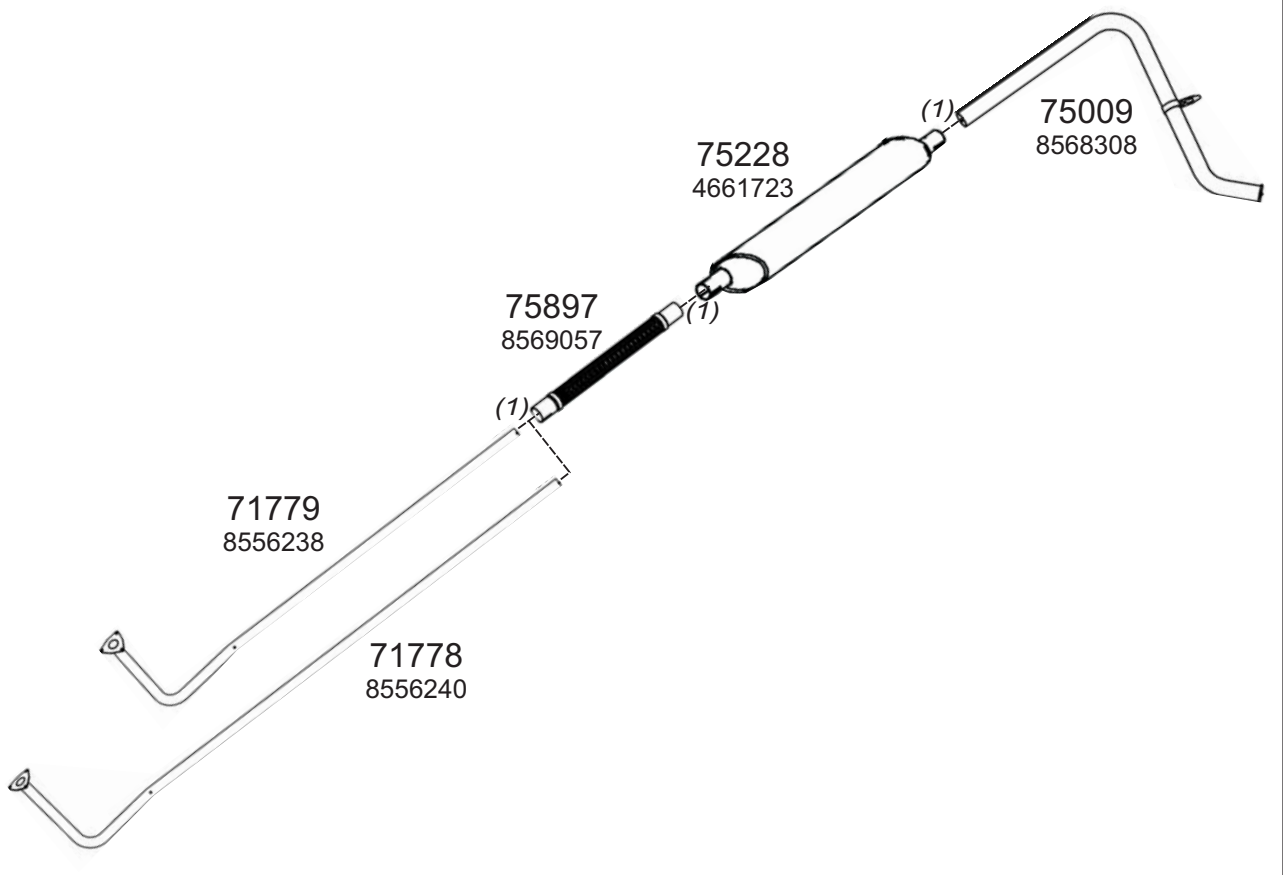

Page Numbers Example

0001001

Vehicle Code

Type Code

Page Number

Type / Model IVECO FIAT LHD OM 35, OM 45

Type / Model IVECO FIAT LHD OM 50, OM 55, OM 65, OM 70, OM 75, OM 80, OM 90

Truck makers part numbers are quoted for reference only.