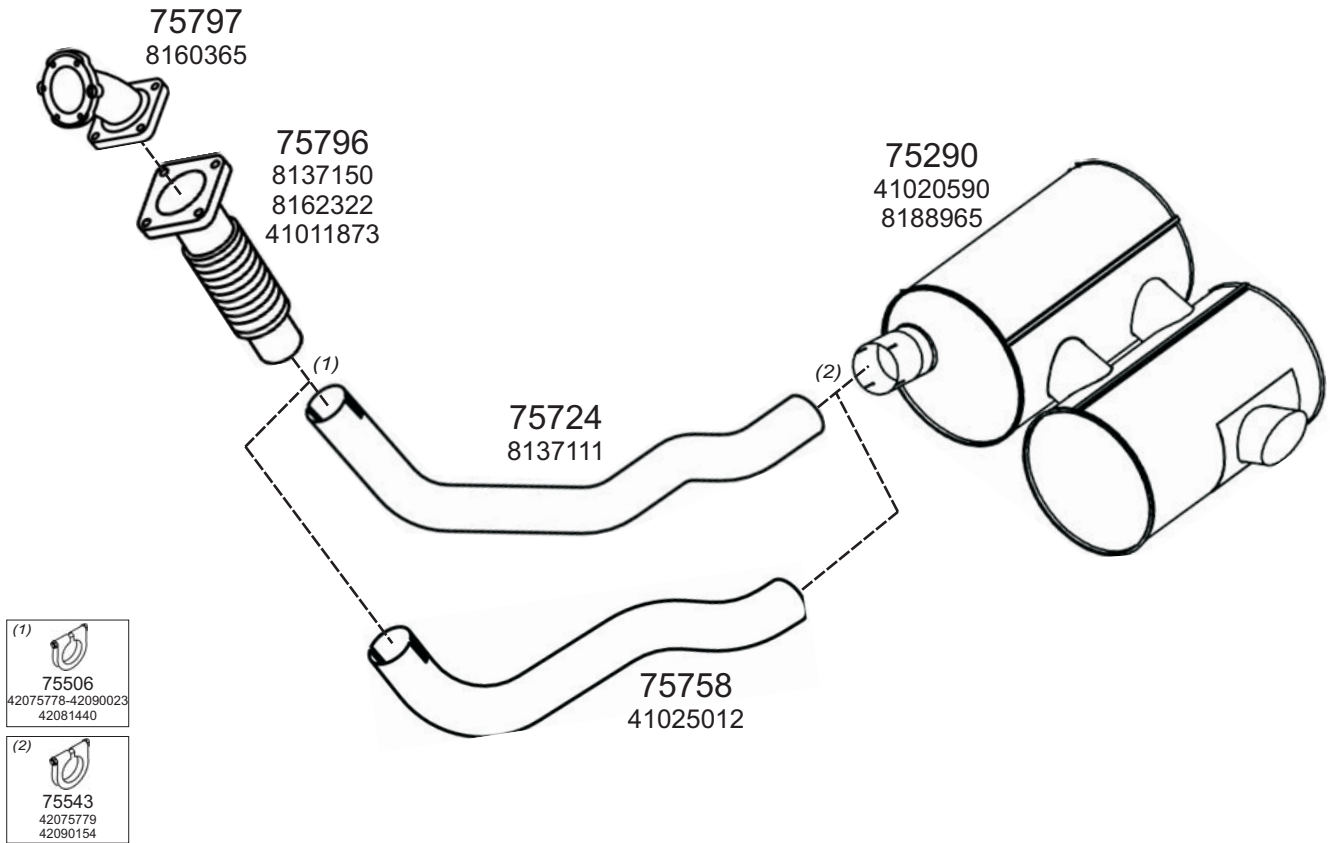

Type / Model IVECO EUROTRAKKER LHD HORIZONTAL ALL WHEEL DRIVE 190E34, 260E34, 330E34, 380E34, 400E34