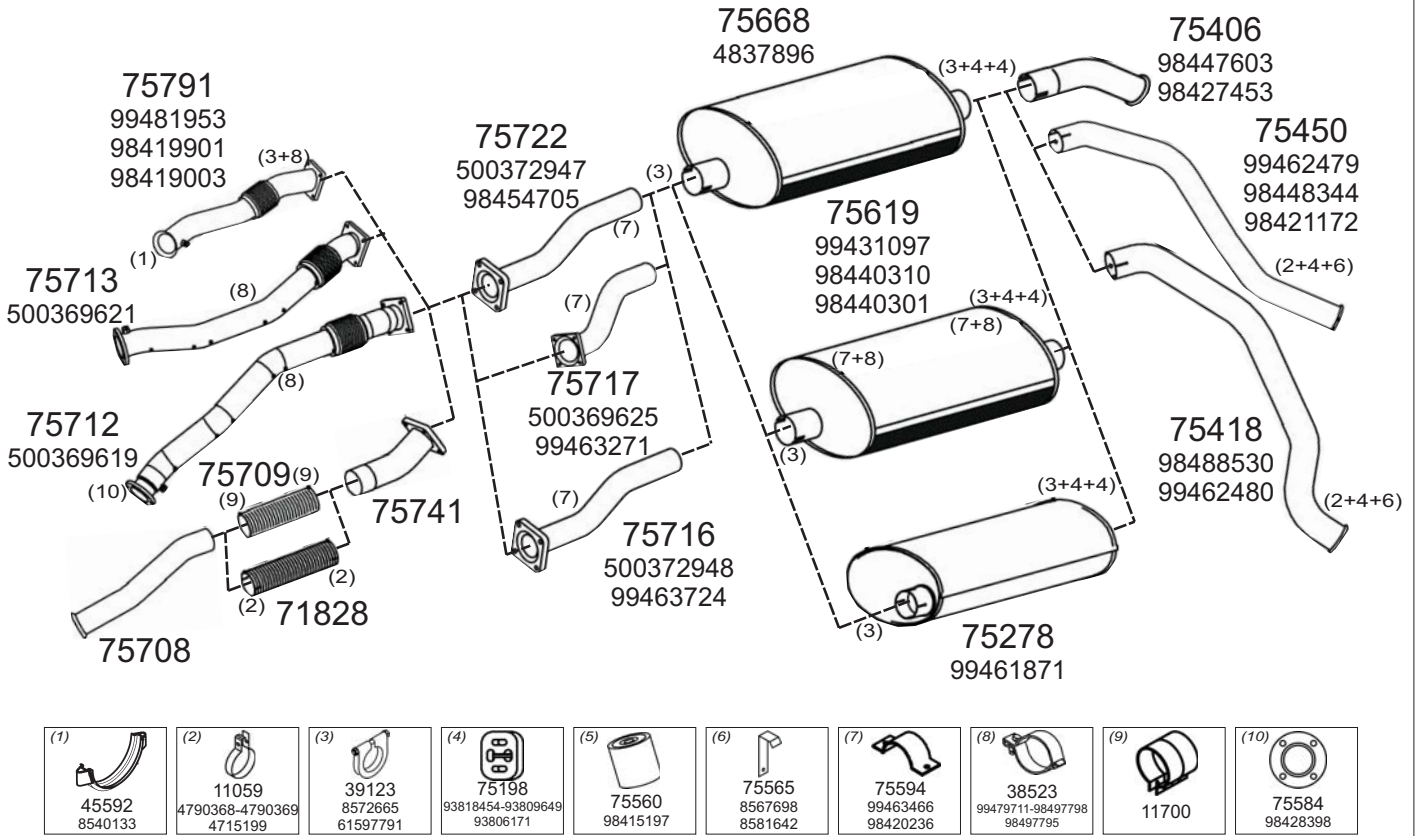

(1) 45592 8540133	(2) 11059 4790368-4790369 4715199	(3) 39123 8572665 61597791	(4) 75198 93818454-93809649 93806171	(5) 75560 98415197	(6) 75565 8567698 8581642	(7) 75594 99463466 98420236	(8) 38523 99479711-98497798 98497795	(9) 11700	(10) 75584 98428398

Type / Model IVECO EURO CARGO LHD 80 E15, 80 E18, 85 E15H (EXCLUSIVE WB. 2700)