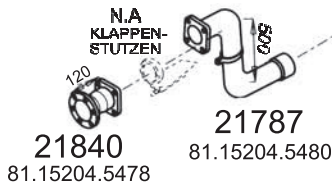

SPEZIAL AUSFUEHRUNG