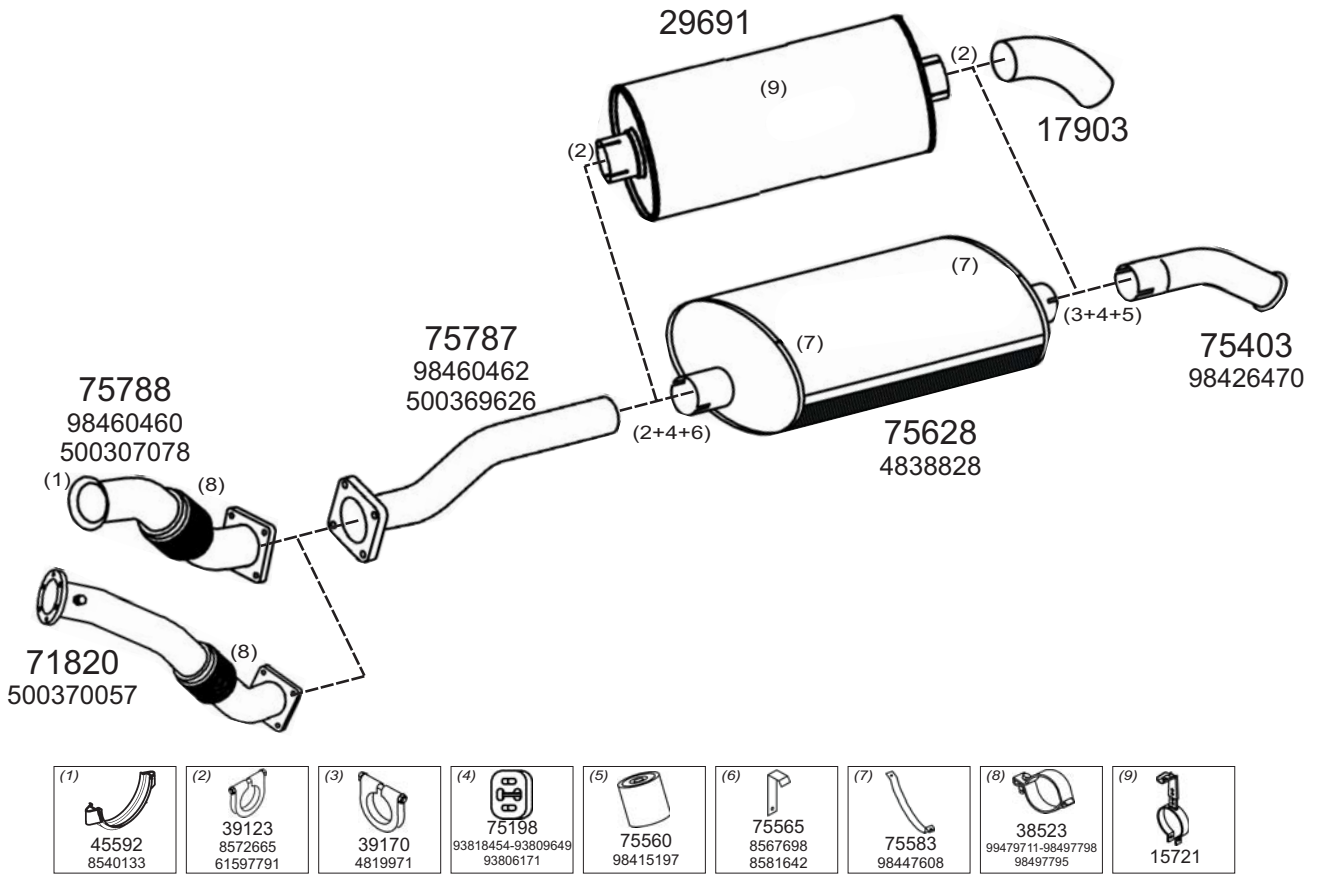

Type / Model IVECO EUROCARGO RHD 120 E23, 130 E23, 150 E23, 170 E23, 260 E23, 260 E23KE, 280 E23