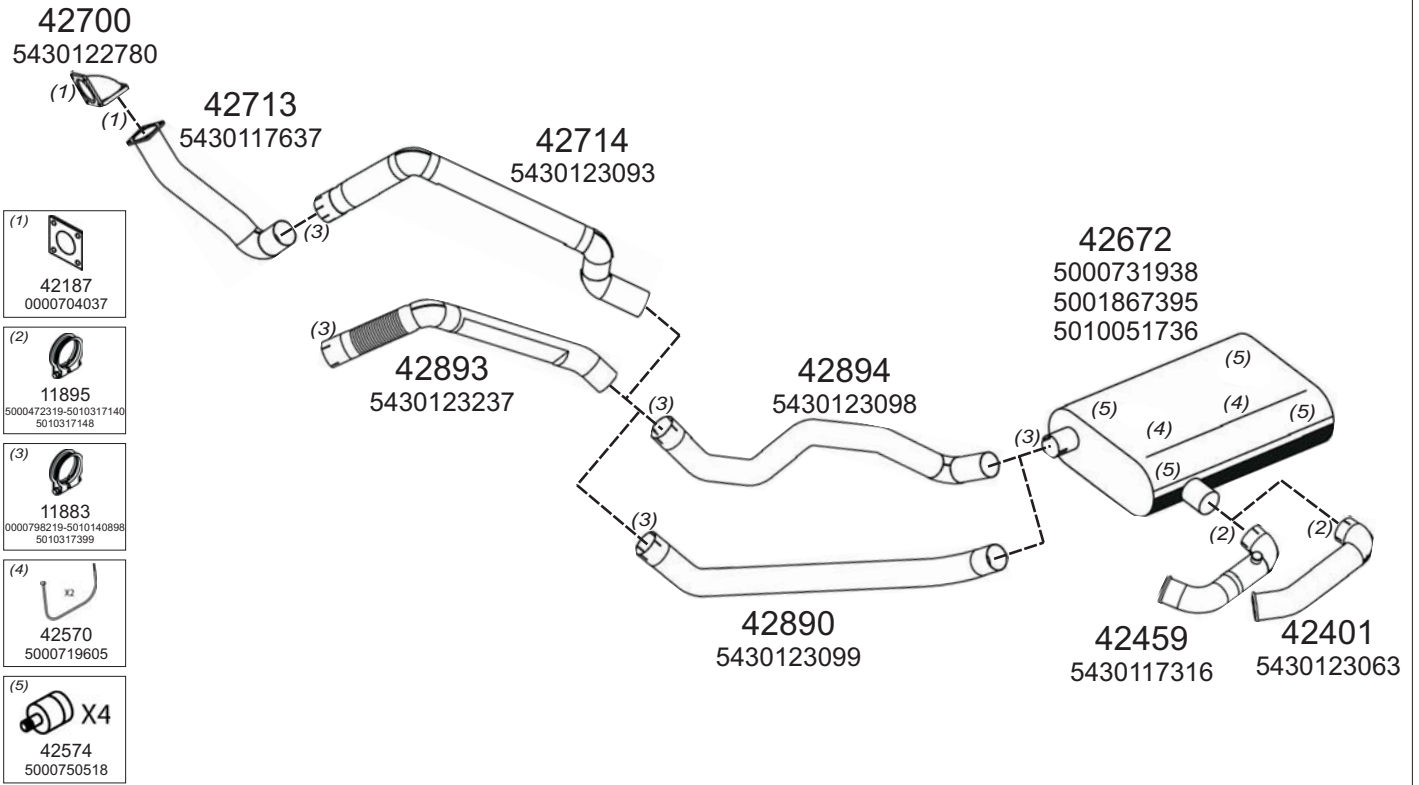

Type / Model RENAULT MAXTER HORIZONTAL LHD 04/1996 G235, G260, G270, G300, G340TI