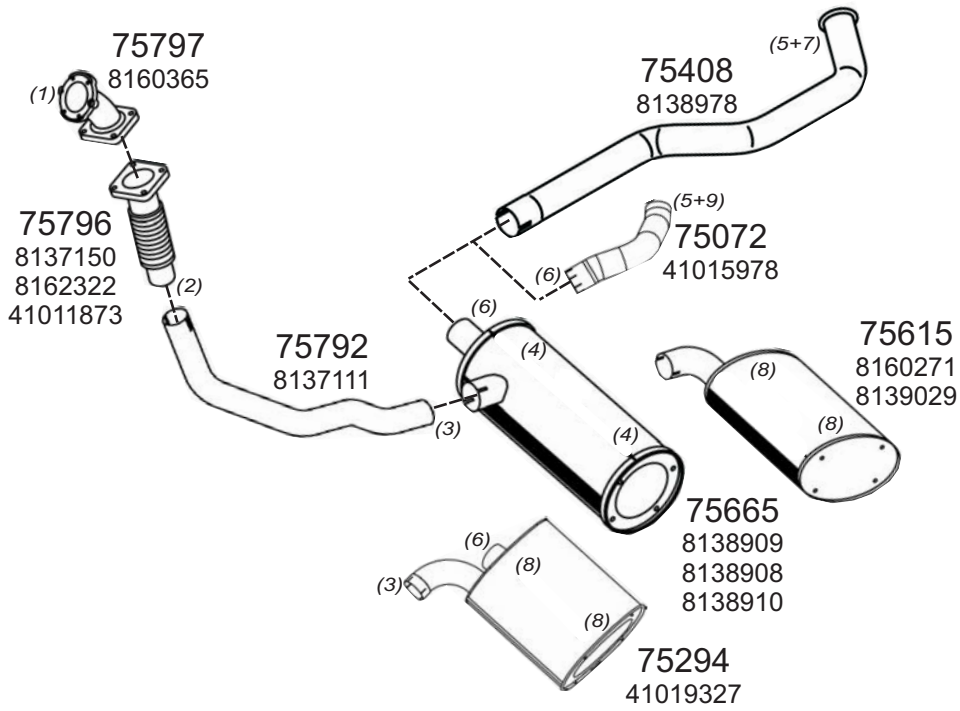

(1) 75598 4772331	(2) 75506 42075778-42090023 42081440	(3) 75543 42075779 42090154	(4) 75599 41015983 8138309	(5) 11870 8139083	(6) 75503 42092219	(7) 75592 8139081	(8) 75577 41016565 8138432	(9) 75526 41015976

Type / Model IVECO EUROTECH RHD HORIZONTAL 180E38 MP, 240E34, 240E38, 400E34 MP, 400E38, 440E34