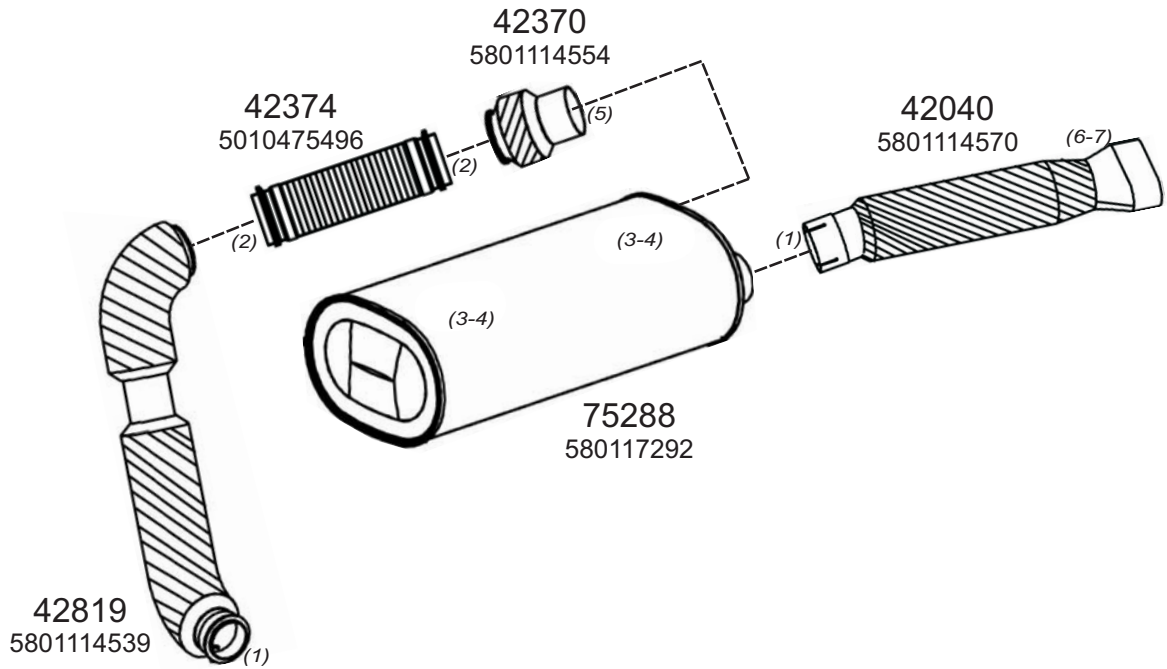

Type / Model RENAULT RECREO HORIZONTAL LHD C955

- (1) 
59121
5001840597
- (2) 
42181
5001843006
- (3) 
42178
5001843007
- (4) 
42179
5001843008
- (5) 
42560
5001840439
- (6) 
42564
5001839453
- (7) 
42187
0000704037