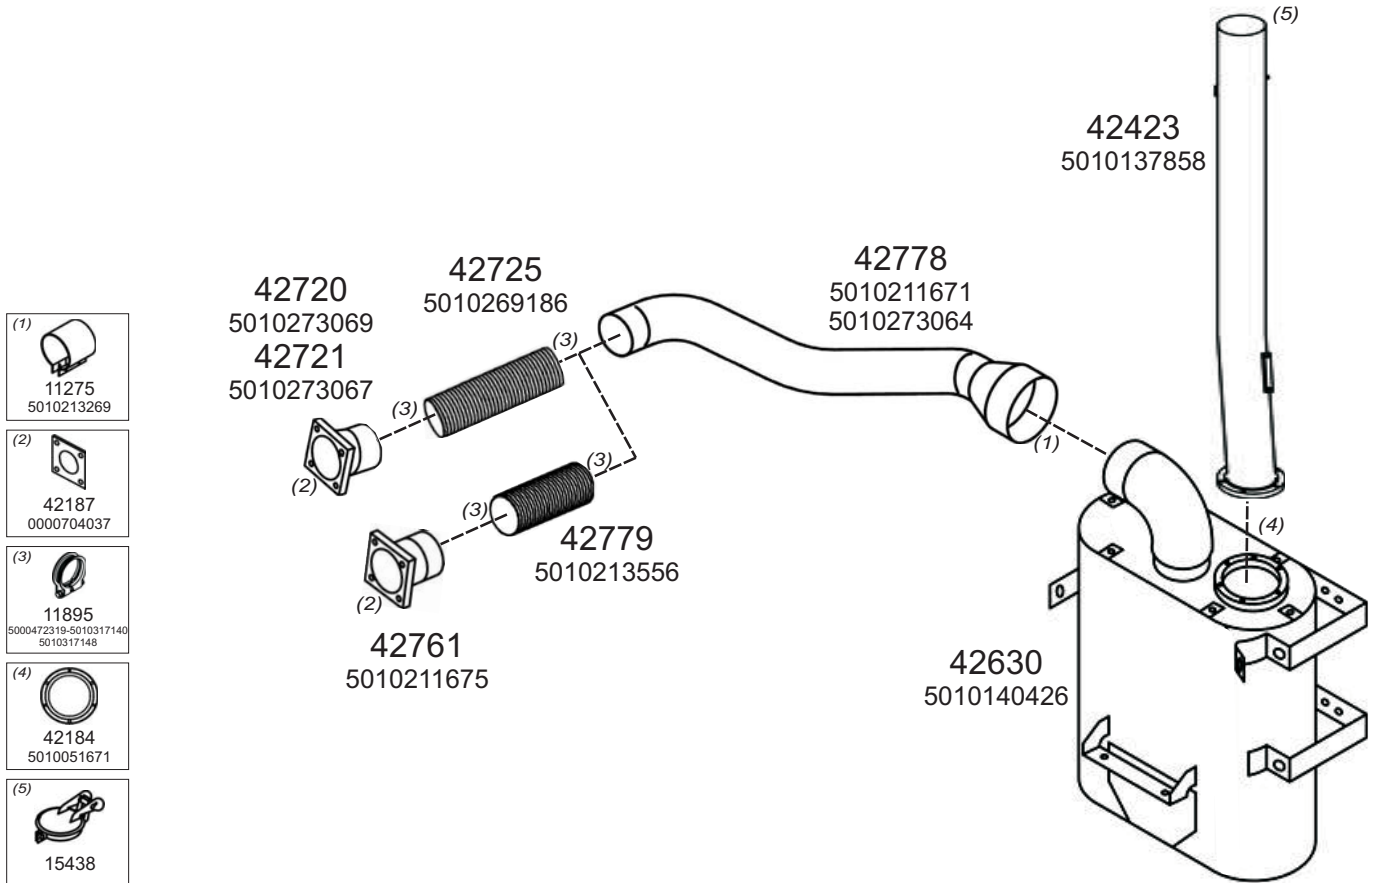

Type / Model RENAULT MAGNUM VERTICAL LHD EURO1 AE385TI, AE420TI