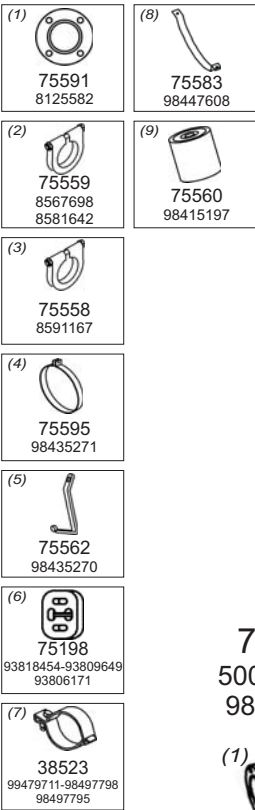

Type / Model IVECO EUROCARGO RHD 60 E10, 60 E12, 60 E14, 65 E10, 65 E12, 65 E12H, 65 E14, 75 E12, 75 E14, 75 E15

Type / Model IVECO EUROCARGO RHD 75 E15

Truck makers part numbers are quoted for reference only.

0305008