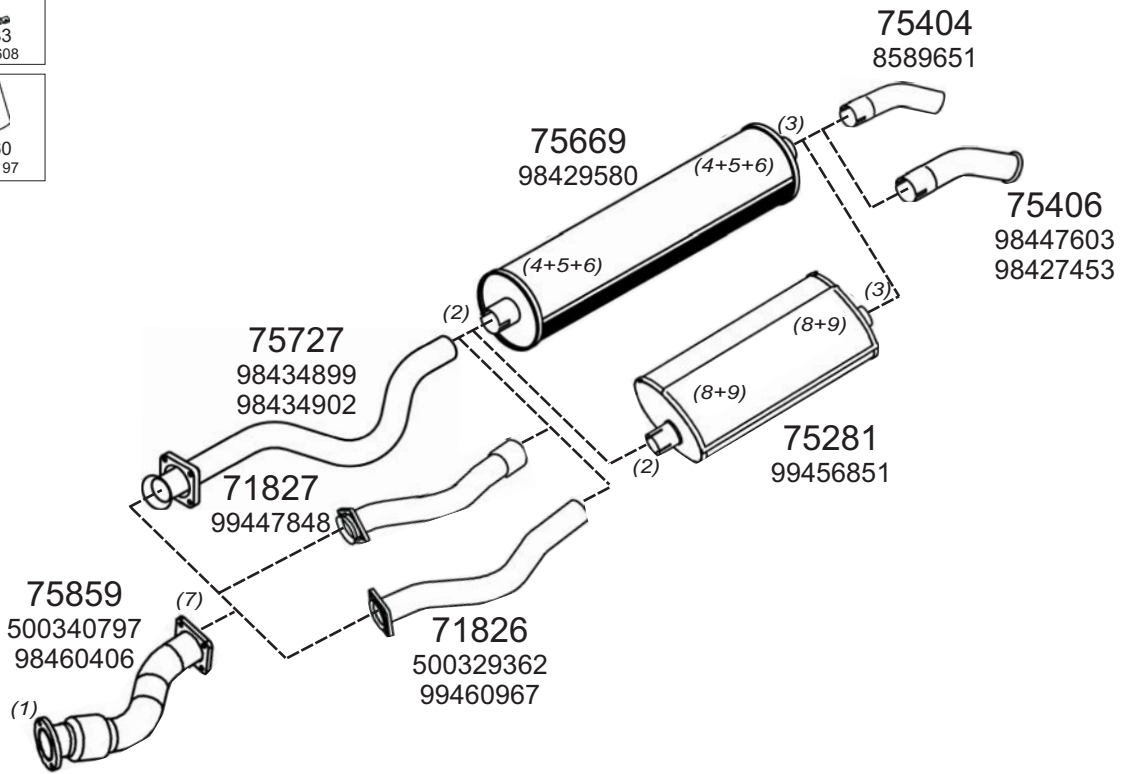

Type / Model IVECO EUROCARGO RHD 60 E10, 60 E12, 60 E14, 65 E10, 65 E12, 65 E12H, 65 E14, 75 E12, 75 E14, 75 E15

Type / Model IVECO EUROCARGO RHD 75 E15

Truck makers part numbers are quoted for reference only.

0305008