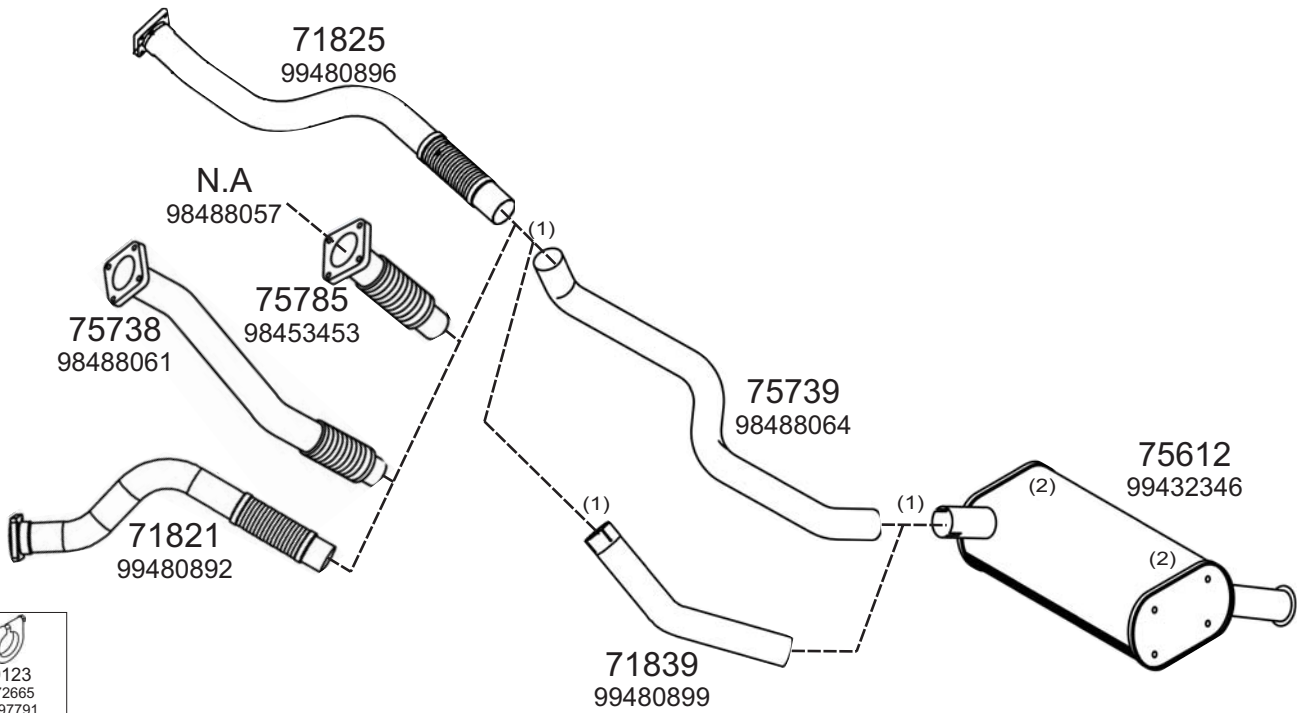

Type / Model IVECO EURO CARGO LHD 95 E15, 135 E18, 95 E21, 135 E23

Type / Model IVECO EURO CARGO LHD 100 E15, 100 E18

Truck makers part numbers are quoted for reference only.

0305004