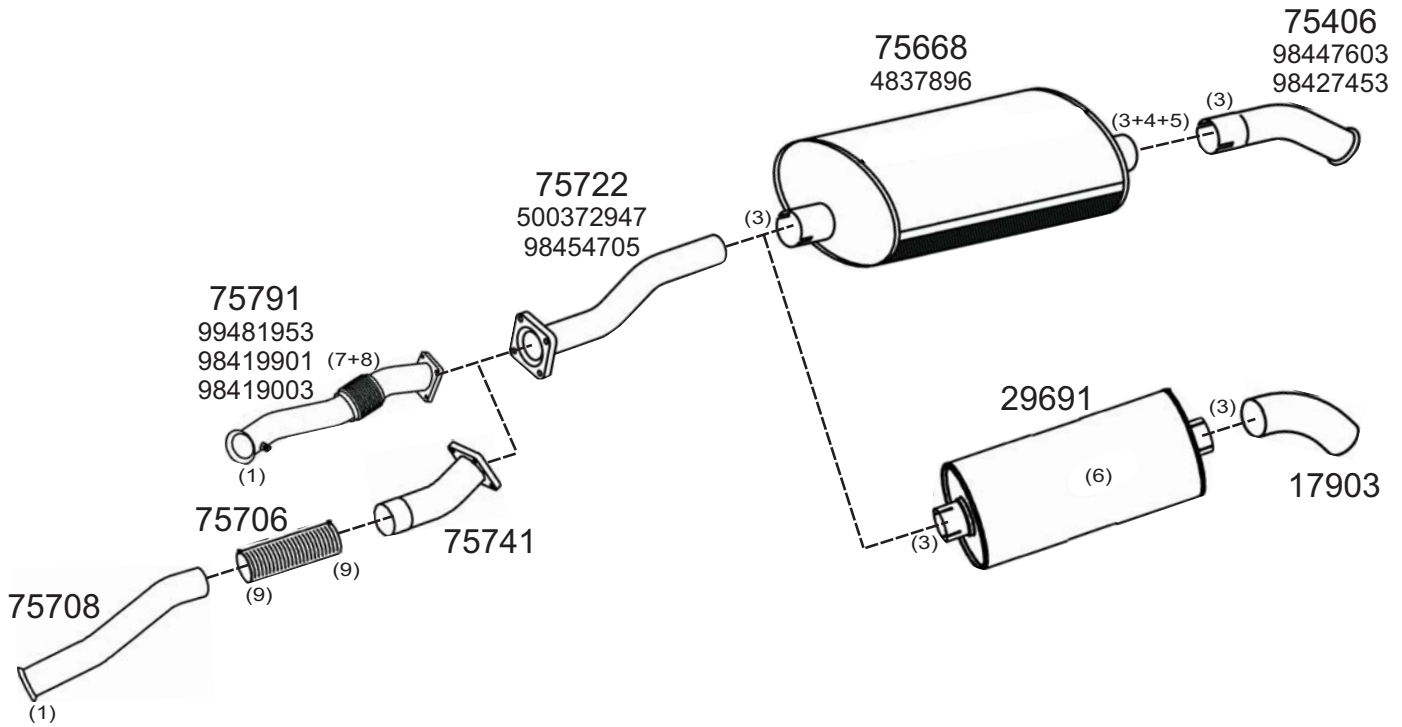

(1)	(2)	(3)	(4)	(5)	(6)	(7)	(8)	(9)
45592 8540133	75594 99463466 98420236	39123 8572665 61597791	75198 93818454-93809649 93806171	75560 98415197	15721	38523 99479711-98497798 98497795	71596 98497790	11700

Type / Model IVECO EUROCARGO RHD 100 E15, 100 E18