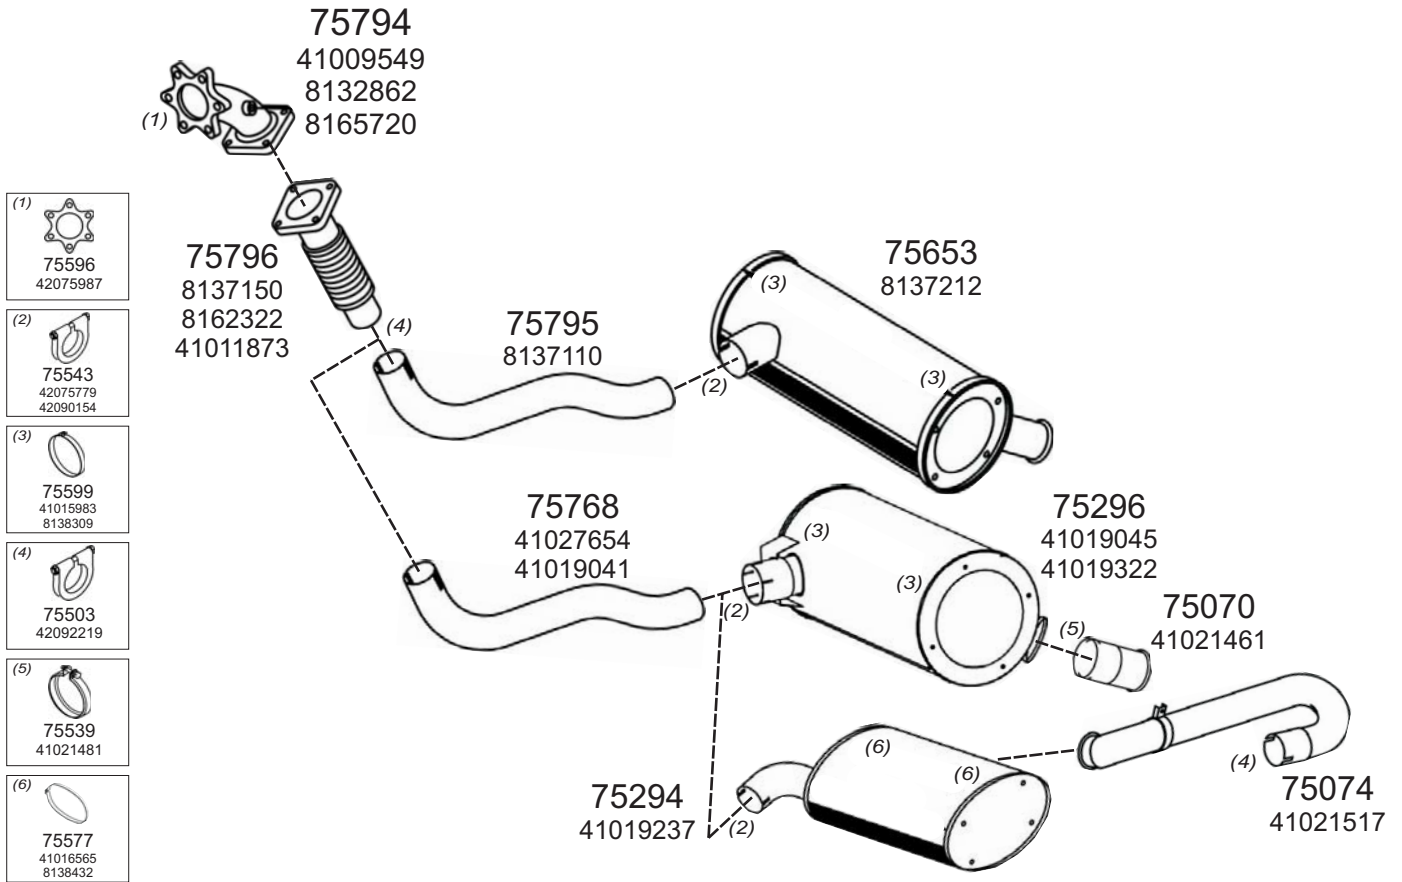

Type / Model IVECO EUROTECH/EUROSTAR LHD HORIZONTAL 180E42 MP, 190E42, 240E42, 260E42, 400E42, 440E42