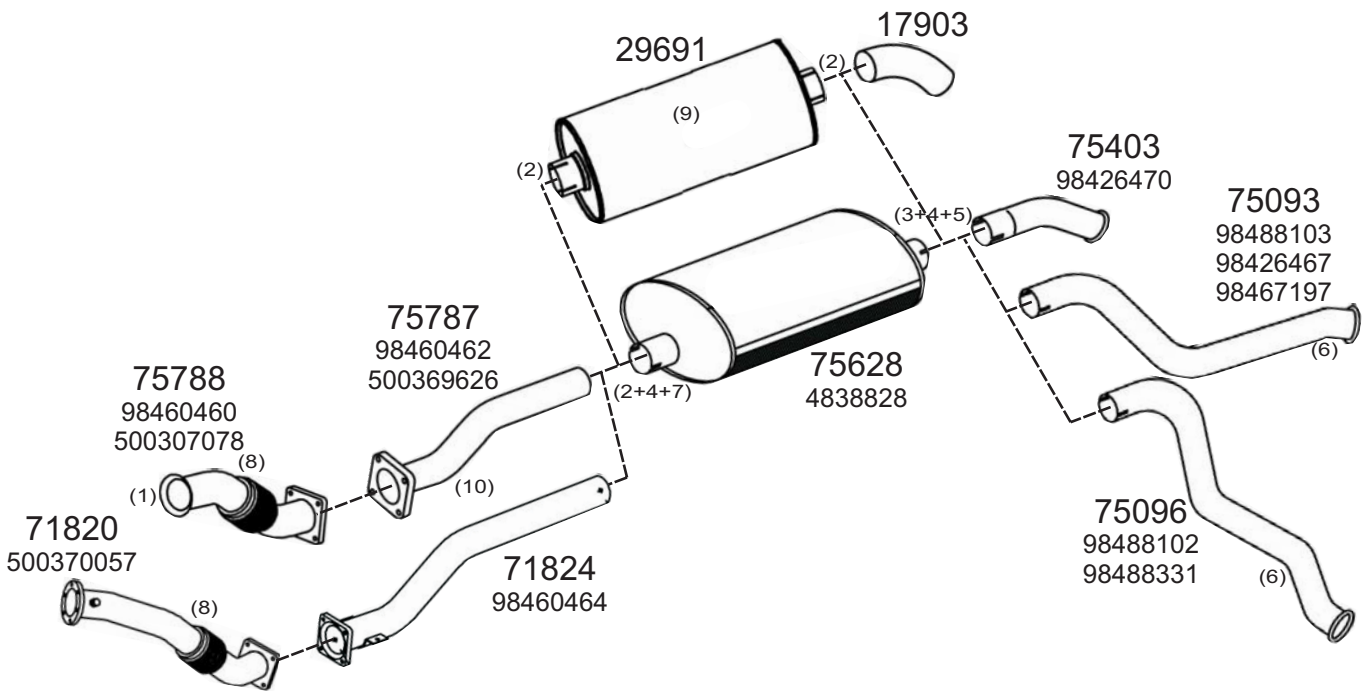

Type / Model IVECO EUROARGO LHD 120 E23, 130 E23, 150 E23, 170 E23, 260 E23, 260 E23KE, 280 E23

Truck makers part numbers are quoted for reference only.

0305005