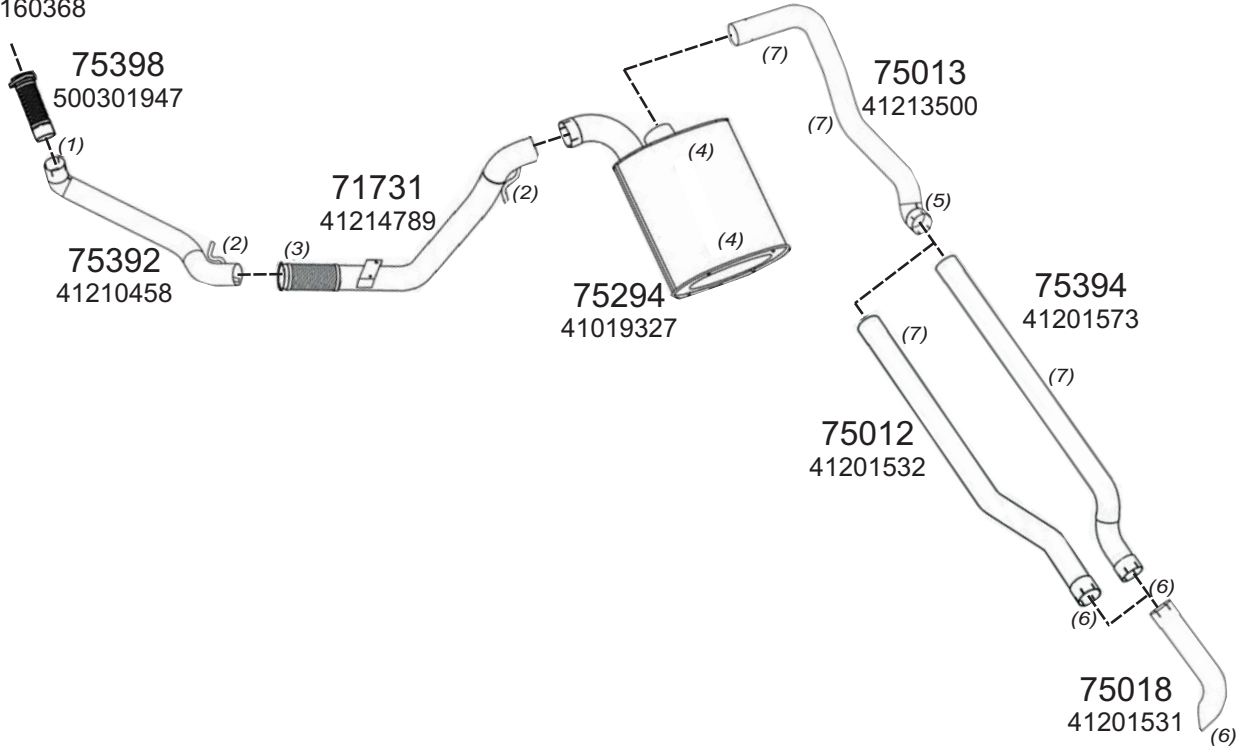

- (1)
  75506
  42075778-42090023
  42081440
- (2)
  75543
  42075779
  42090154
- (3)
  71594
  41201881
- (4)
  75577
  41016565
  8138432
- (5)
  75503
  42092219
- (6)
  75504
  42091873-41019713
  41016502
- (7)
  11870
  8139083

N.A
8160368

Type / Model IVECO EUROTECH CURSOR LHD VERTICAL Wb3800 190E24, 260E24 Wb4200 190E24, 260E24 Wb4500 260E24 Wb4800 190E24

- (1)
  71594
  41201881
- (2)
  75543
  42075779
  42090154
- (3)
  75599
  41015983
  8138309
- (4)
  75503
  42092219
- (5)
  75504
  42091873-41019713
  41016502
- (6)
  11070
  8139083
- (7)
  75577
  41016565
  8138432