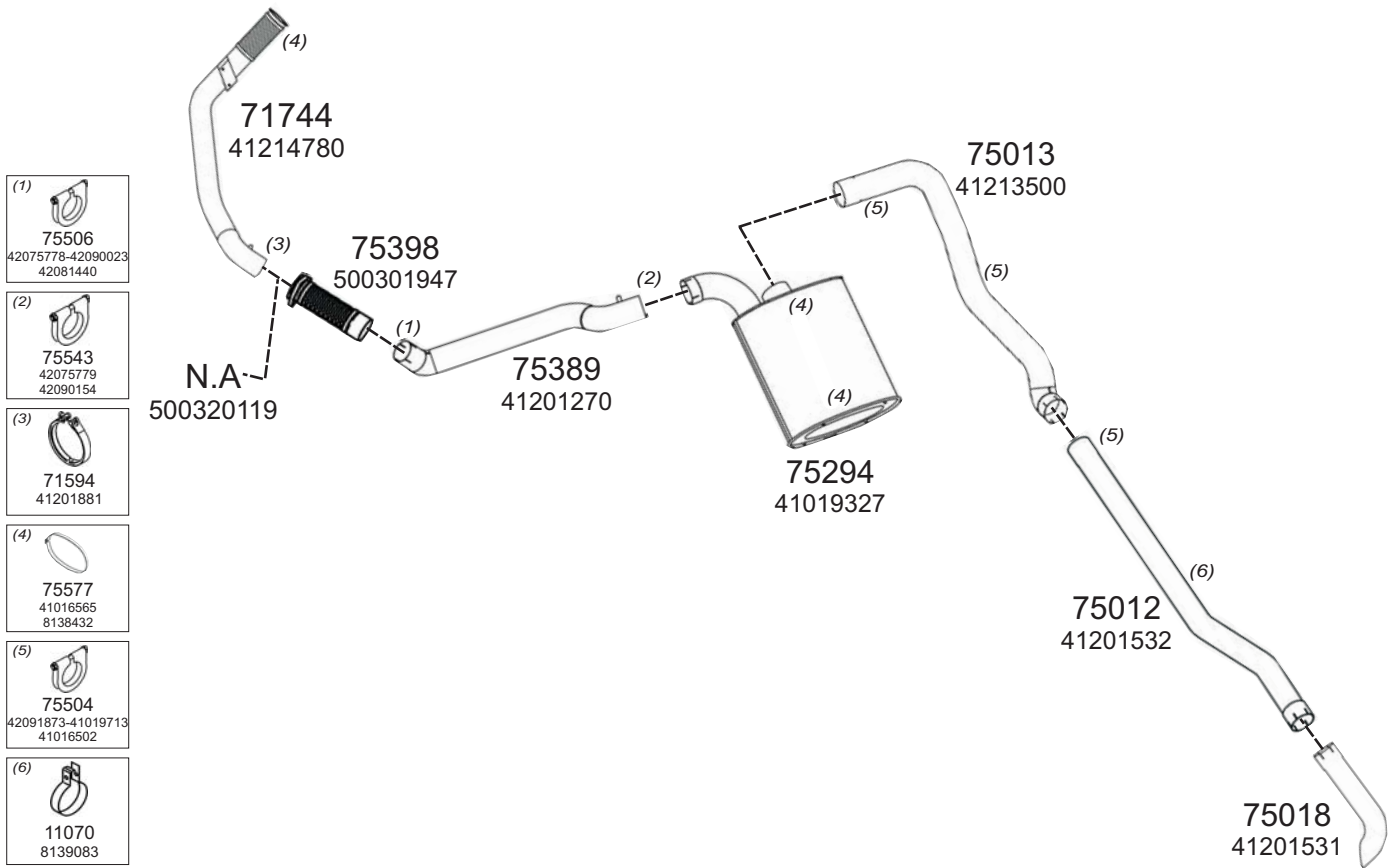

Type / Model IVECO EUROTECH CURSOR LHD VERTICAL Wb3805 190E31, Wb4500 260E35