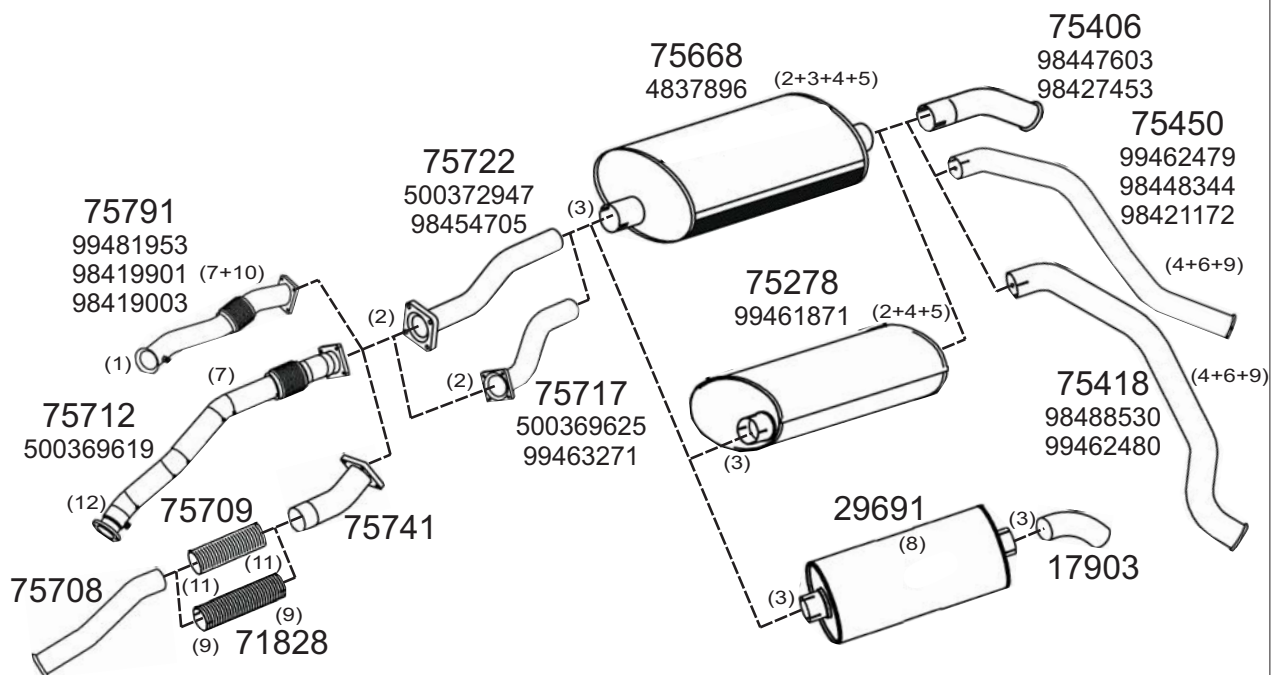

Type / Model IVECO EURO CARGO LHD 95 E15, 135 E18, 95 E21, 135 E23