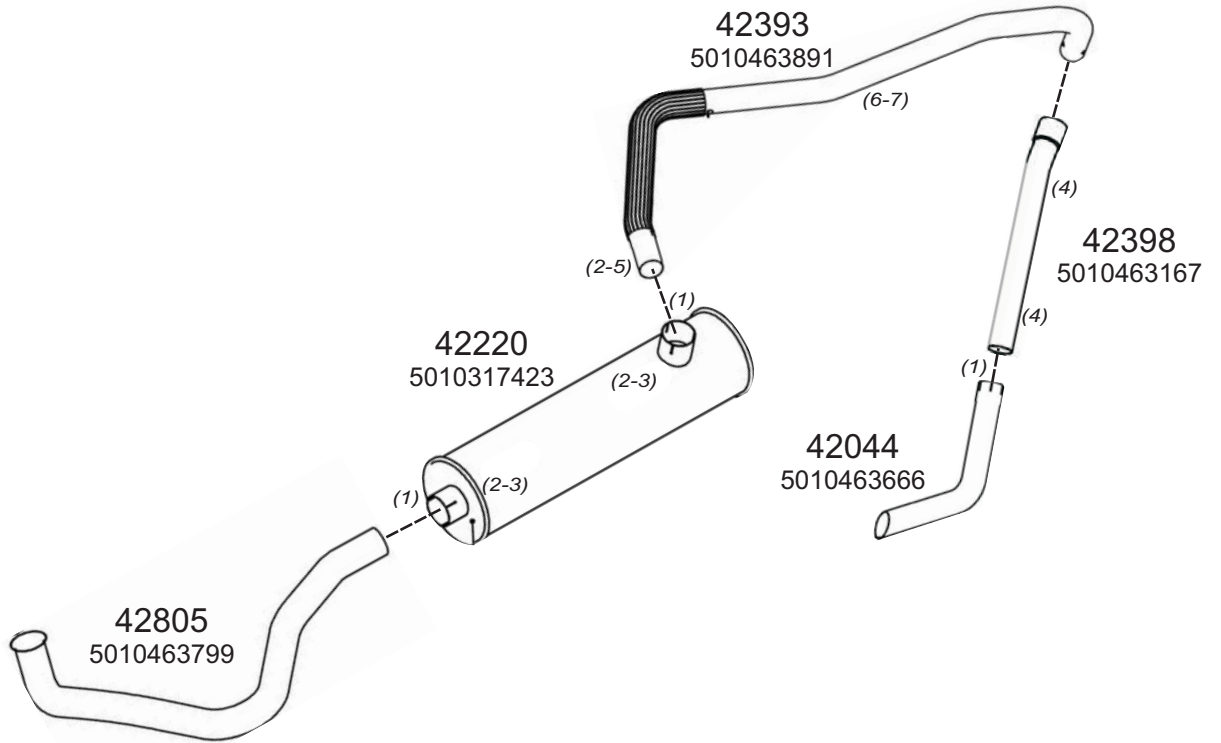

0518005

Type / Model RENAULT MIDLUM HORIZONTAL LHD FAB.NO. 43E1, 43E2

Type / Model RENAULT MIDLUM VERTICAL LHD FAB.NO. 43E1, 43E2

Truck makers part numbers are quoted for reference only.

0518006

- (1) 
11914
5003083065-5010317400
5801117294
- (2) 
42592
5000750497-5000750531
5010570047
- (3) 
42532
5010327070-5010355770
5010528795
- (4) 
42535
5010267637
- (5) 
11051
5010269114
- (6) 
42530
0000745154
- (7) 
42531
5010267637