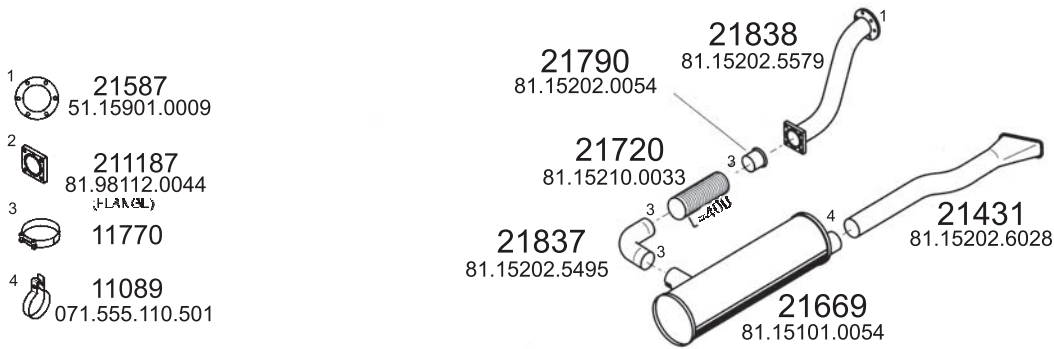

8 11006
81.97420.2000

9 11053
06.67041.0121

21748
81.15210.0050

Type / Model (SR 240,RUE 240) 197-597

Type / Model (SR 280,RUE 280) 197-597

Type / Model (SR 280,RUE 280) 595-596-597

Type / Model (SR 280, RUE 280) 597