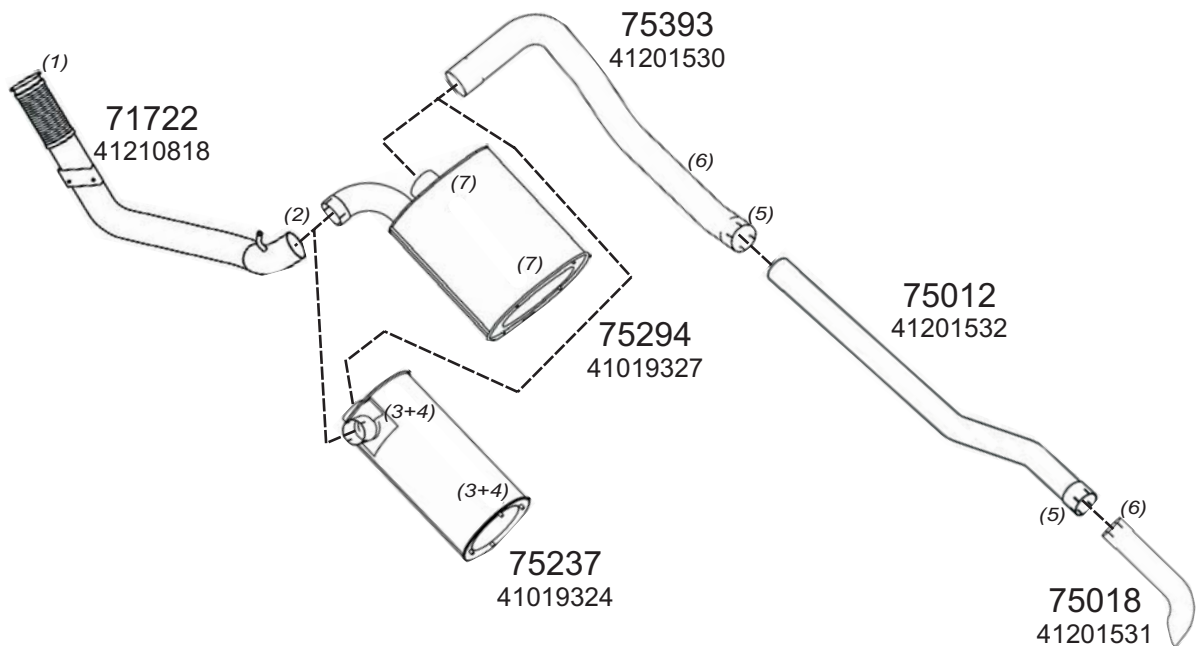

Type / Model IVECO EUROTECH CURSOR LHD VERTICAL Wb3800 440E43, Wb4500 190E43, Wb4800 260E39, Wb5700 260E43

Truck makers part numbers are quoted for reference only.

0306005