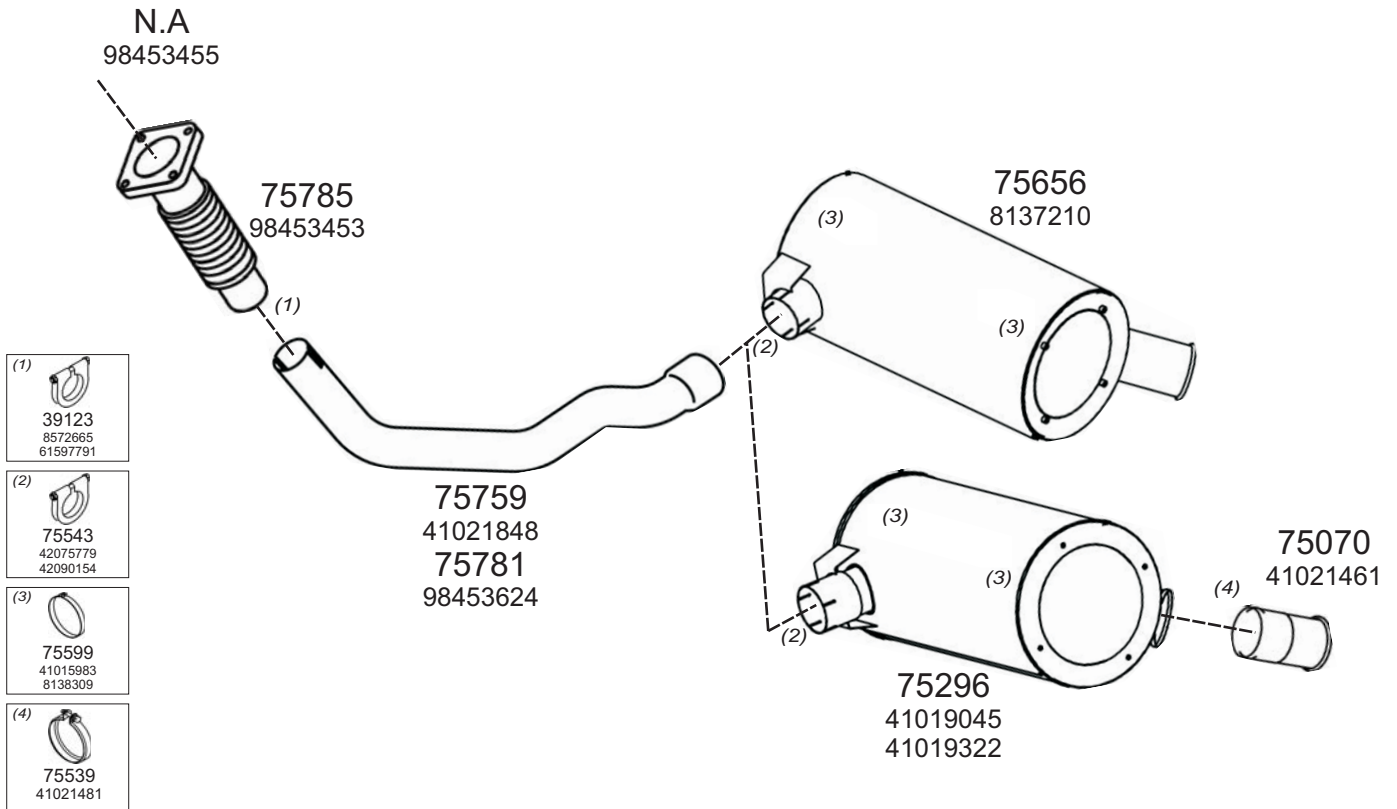

Type / Model IVECO EUROTECH LHD HORIZONTAL 180 E24, 180 E27, 190 E24, 190 E27