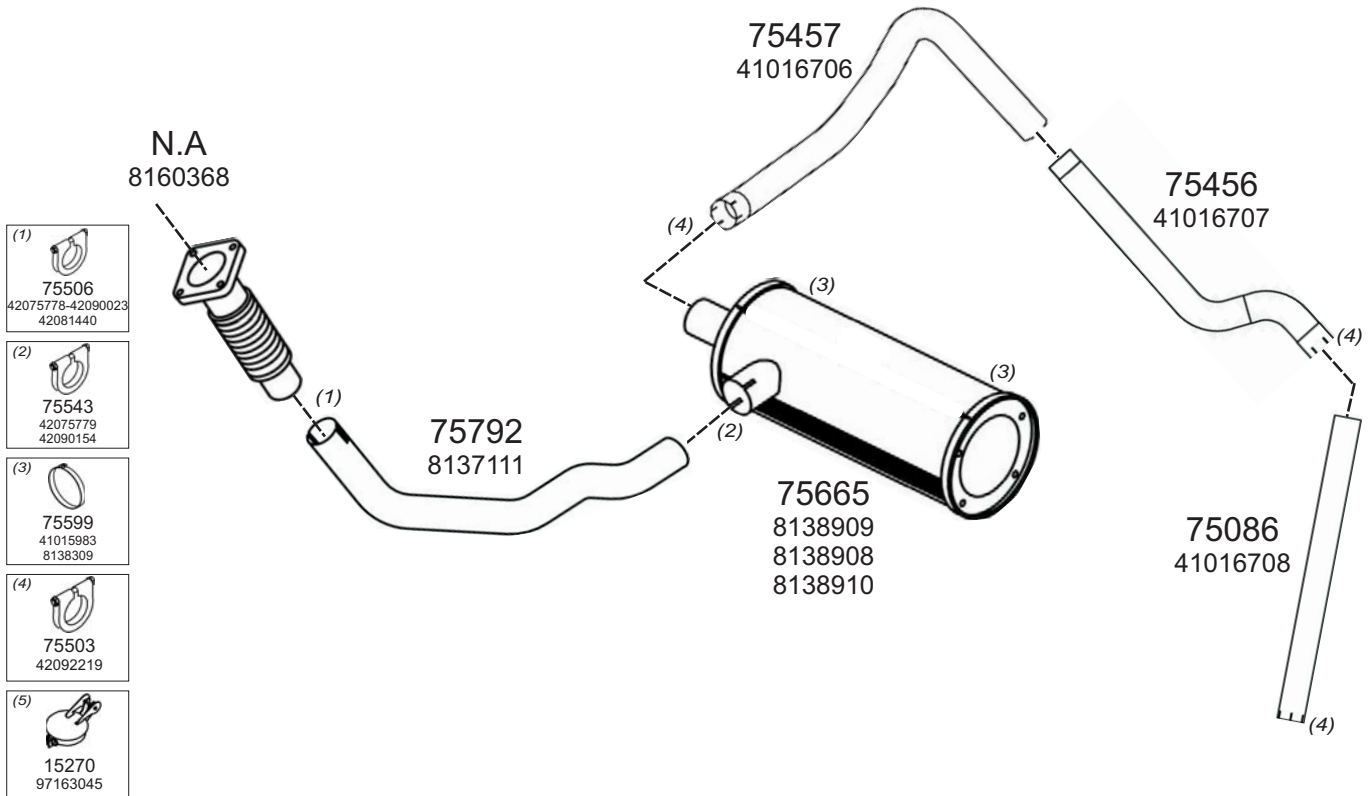

Type / Model IVECO EUROTECH LHD VERTICAL 240 E30