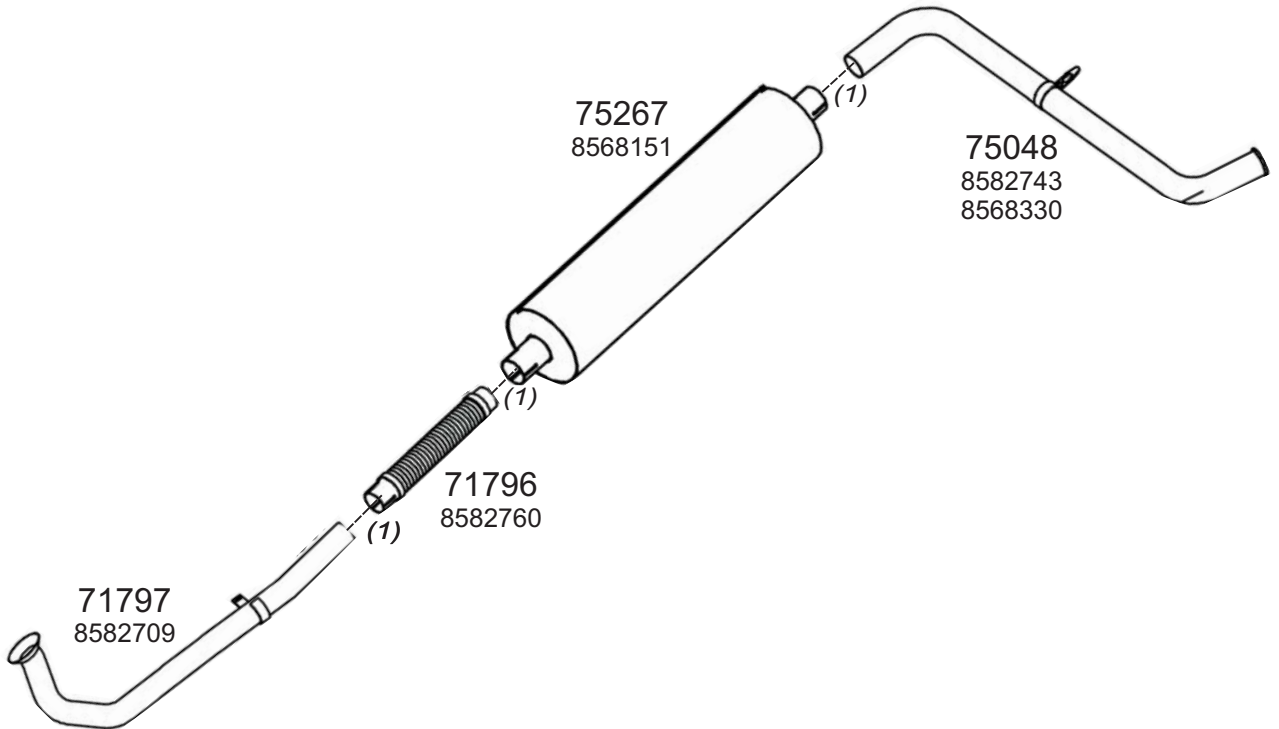

0301005

Type / Model IVECO FIAT LHD SERIE III ZETA 79.14

Type / Model IVECO FIAT LHD 10/85 SERIE IV ZETA 79.14

Truck makers part numbers are quoted for reference only.

0301006

Type / Model IVECO FIAT LHD GAMMA Z 50 F8, 50 F9, 50 F10, 55 F8, 55 F9, 55 F10, 65 F10, 70 F10, 75 F10