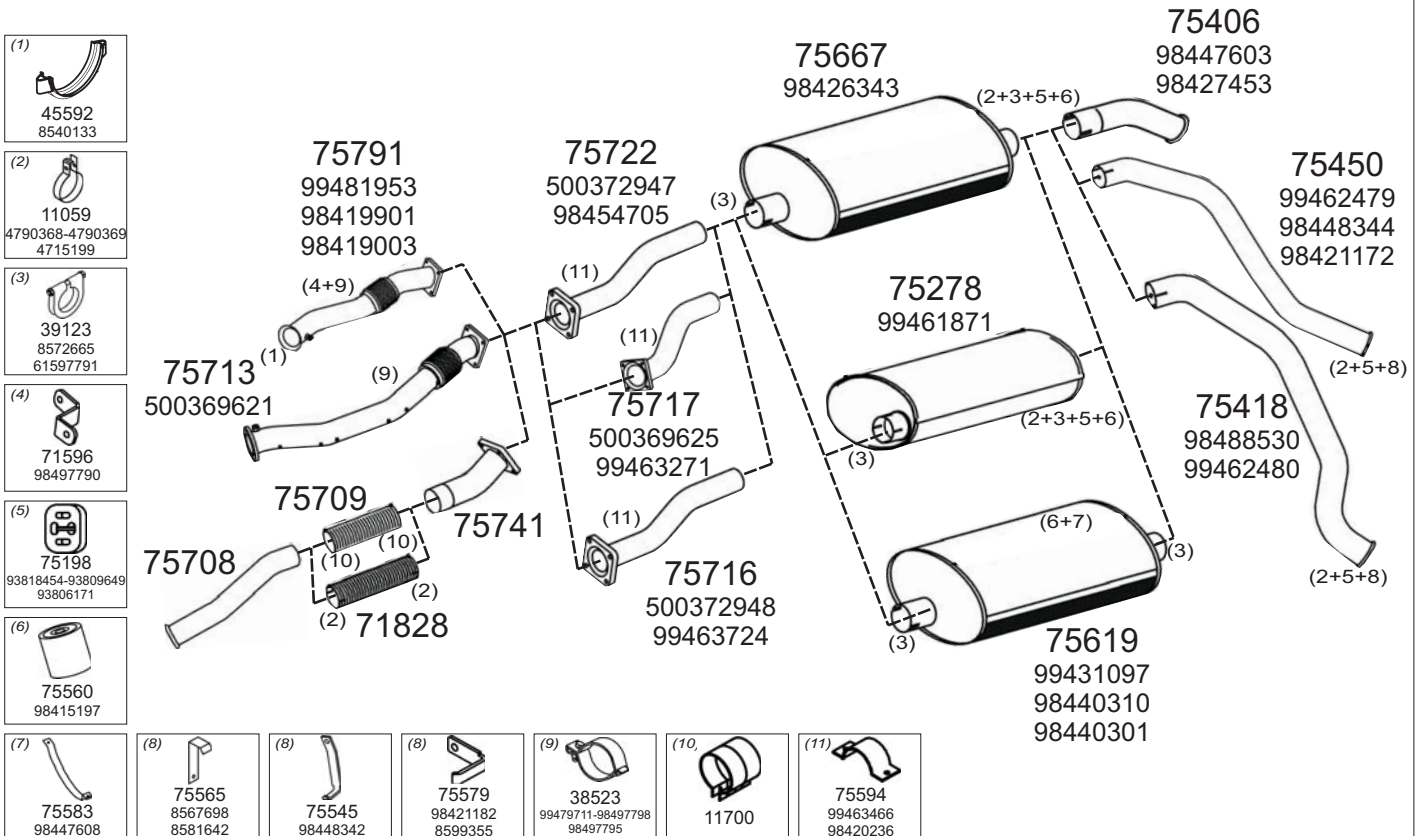

(1) 45592 8540133	(2) 11059 4790368-4790369 4715199	(3) 39123 8572665 61597791	(4) 71596 98497790	(5) 75198 93818454-93809649 93806171	(6) 75560 98415197	(7) 75583 98447608	(8) 75565 8567698 8581642	(8) 75545 98448342	(8) 75579 98421182 8599355	(9) 38523 99479711-98497798 98497795	(10) 11700	(11) 75594 99463466 98420236

Type / Model IVECO EURO CARGO LHD 80 E21, 100 E21, 180 E21, 120 EL21, WB3690

Truck makers part numbers are quoted for reference only.

0305003