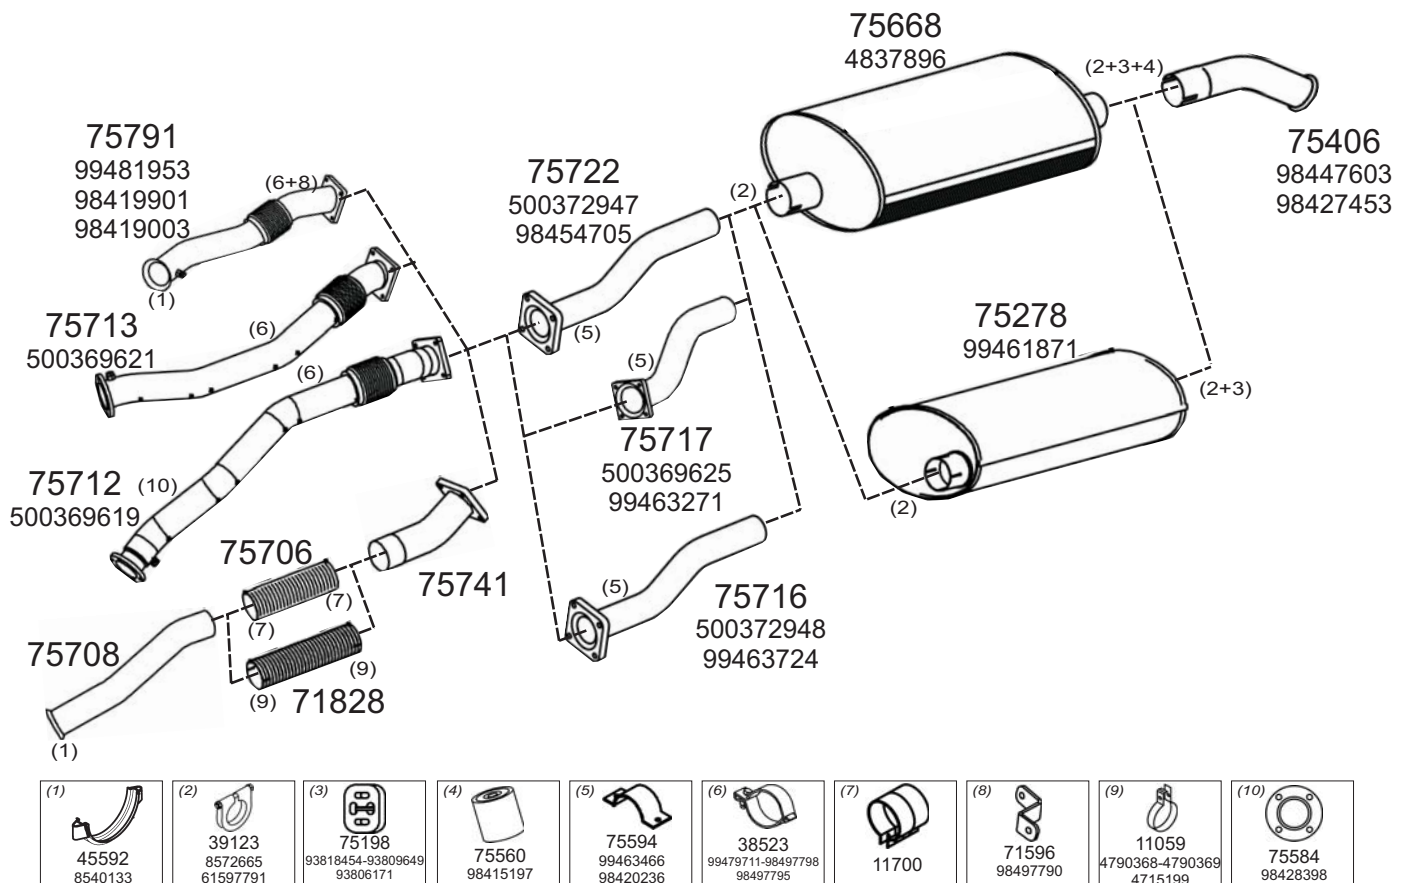

Type / Model IVECO EURO CARGO RHD 80 E15, 80 E18, 85 E15H, 85 E15, 85 E18 (EXCLUSIVE WB. 2700)

Truck makers part numbers are quoted for reference only.

0305009