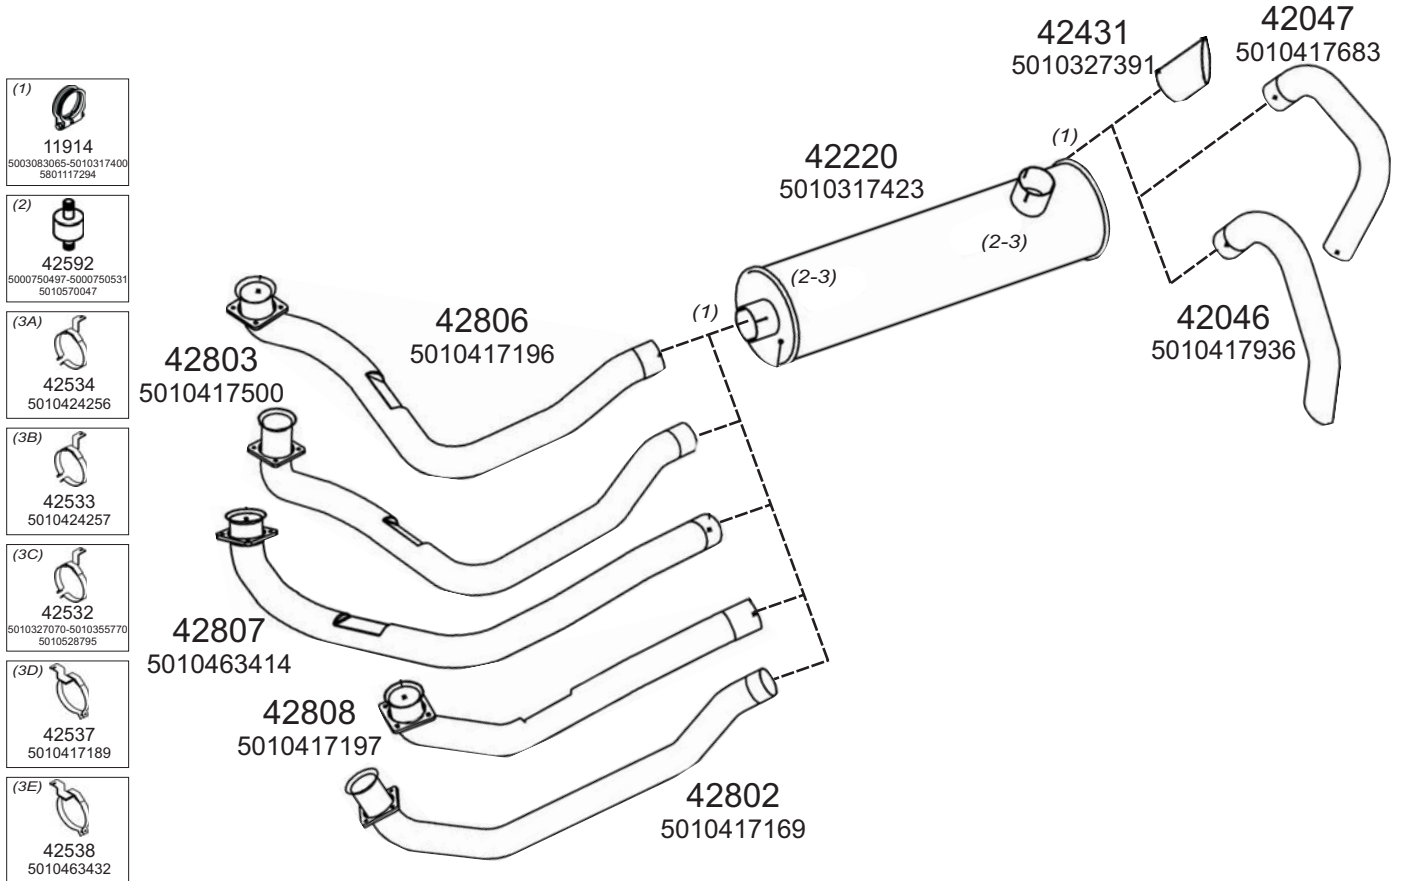

Type / Model RENAULT MIDLUM HORIZONTAL RHD FAB.NO. 42B2, 43C1, 43C2, 43T, 150HP, 170HP, 220HP, 270HP