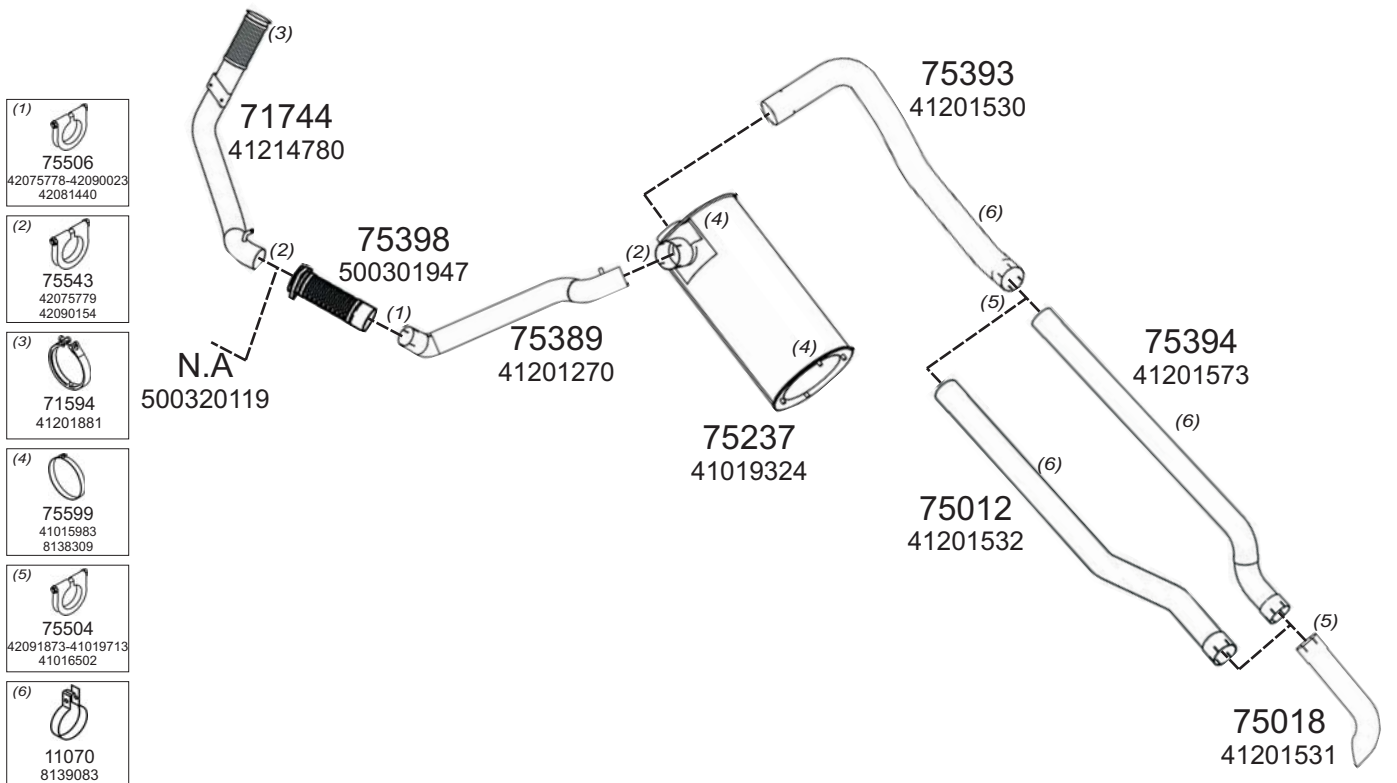

Type / Model IVECO EUROTECH CURSOR LHD VERTICAL Wb4200 190E24, 260E31, 260E35, Wb4500 190E35, 260E31, 260E35, Wb4800 190E24, 190E31, 260E31, Wb5100 190E24, 190E31, 190E35, 260E31, 260E35, Wb5700 190E24, 190E31

Truck makers part numbers are quoted for reference only.

0306006