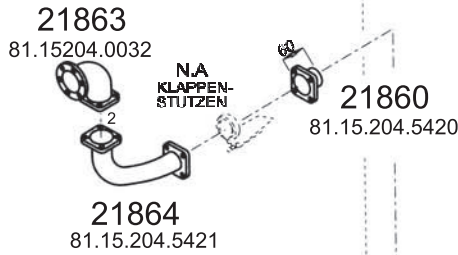

NORMAL AUSFUEHRUNG