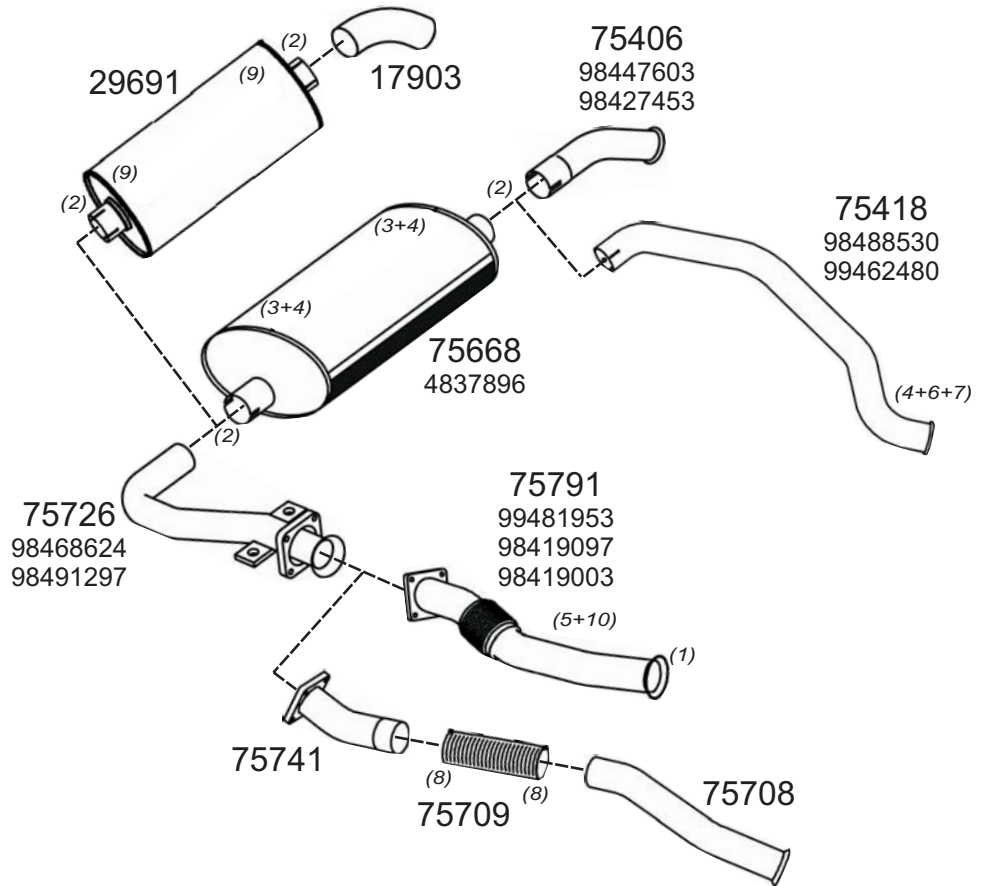

Type / Model IVECO EUROCARGO LHD WB 2700, 75 E15, 80 E15, 80 E18, 100 E15, 100 E18