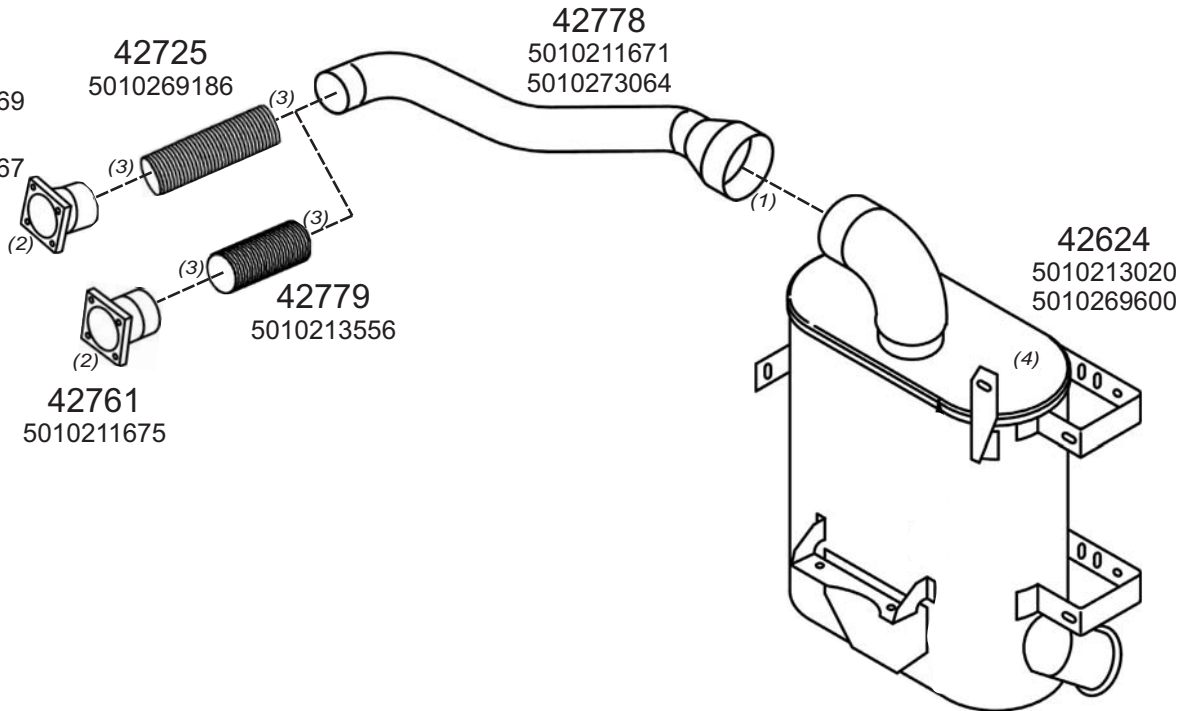

42667
5010140191

Type / Model RENAULT MAGNUM HORIZONTAL LHD EURO1 Ae380, AE500(V8), AE520(V8)

Truck makers part numbers are quoted for reference only.

0509001

Type / Model RENAULT MAGNUM VERTICAL LHD EURO1 Ae380, AE500(V8), AE520(V8)