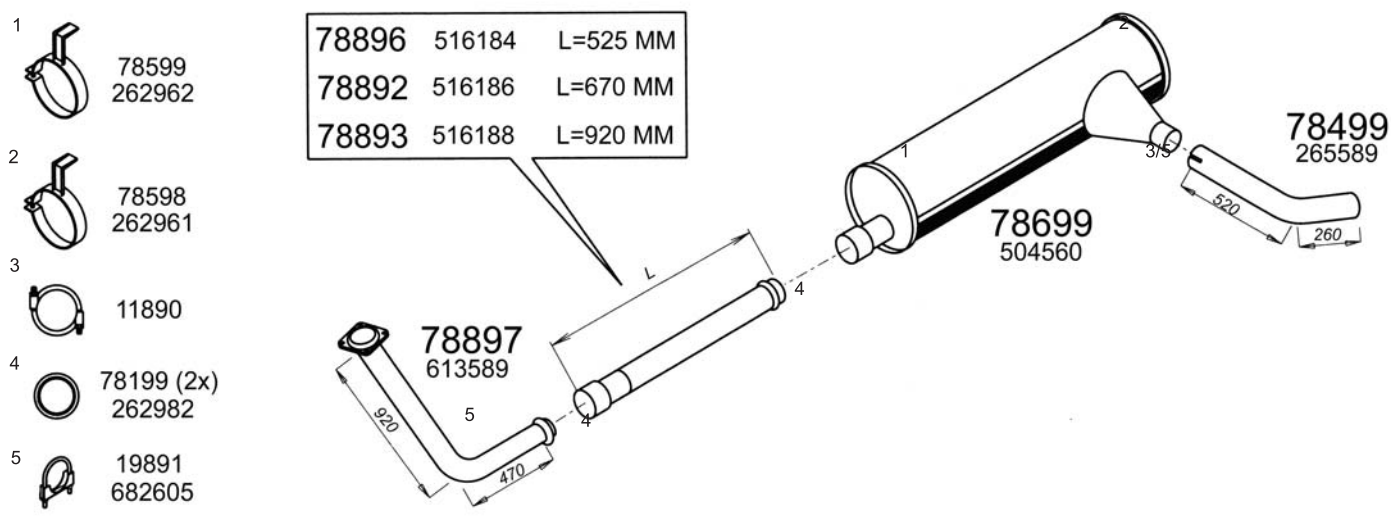

Type / Model 2800/2805 DKS, DKT, DKTD