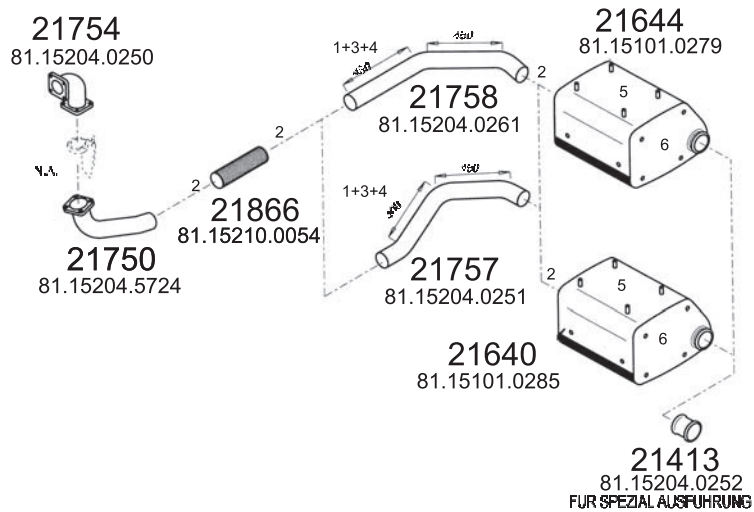

Type / Model (22/26-28 TON) T38 ; (26/27/33 TON) T42

- 1 **11089**
81.97420.0073
- 2 **11082**
81.97420.0139
81.97420.0152
- 3 **21527**
81.97488.0100
- 4 **21189**
81.96210.0153
- 5 **21522**
81.15110.0297
- 6 **21526**
81.15110.0299
- 7 **21578**
81.97460.6021