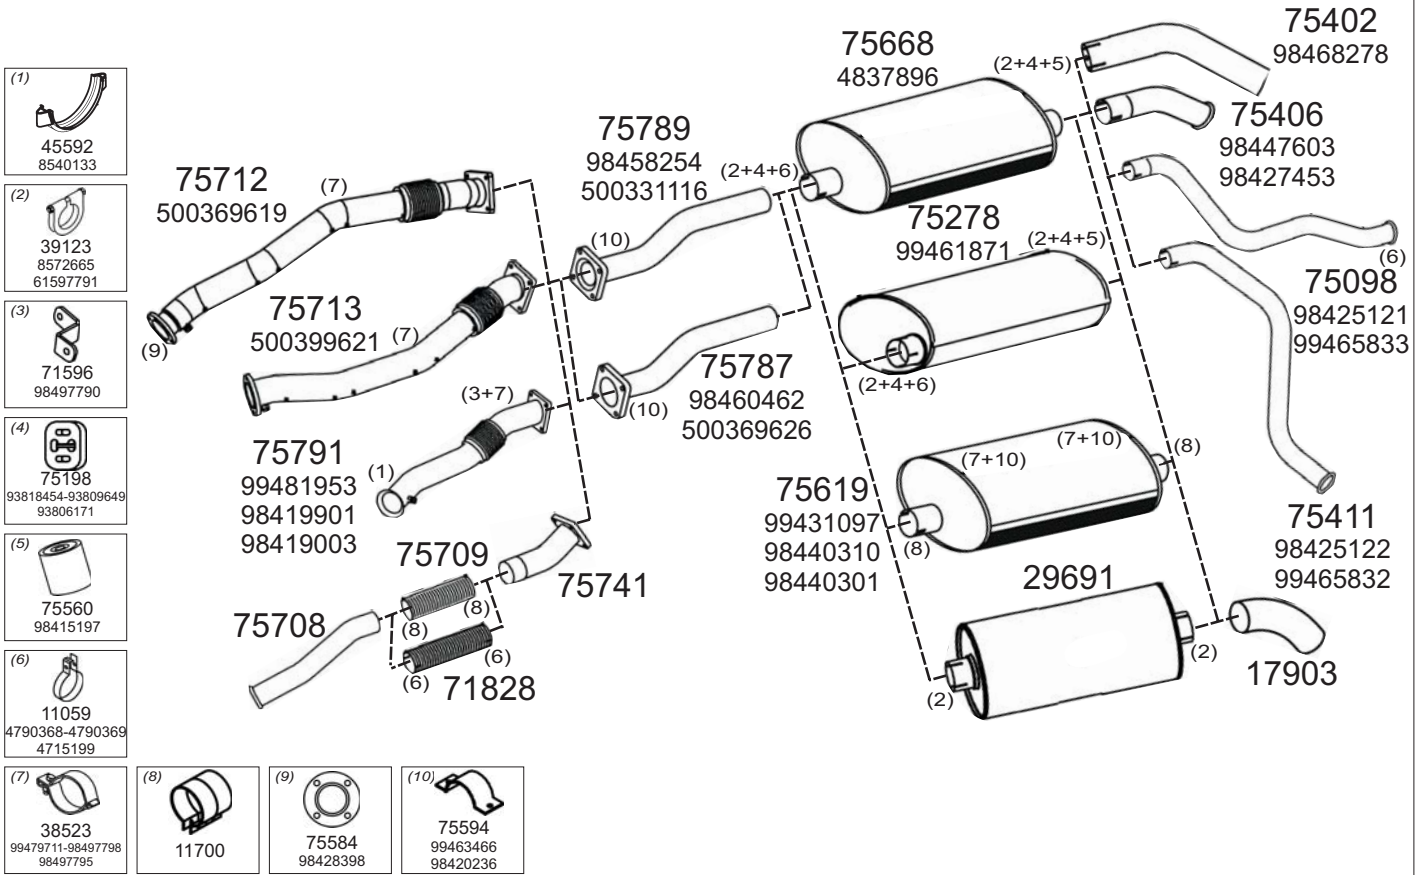

Type / Model IVECO EUROARGO LHD 120 E15, 120 E15H, 120 E18, 120 E18H, 130 E15, 130 E18, 150 E15, 150 E15H, 150 E18, 150 E18H, 150 E21H, 170 E15, 170 E18 INCL. AUSTRIA 120 E23, 130 E23, 150 E23, 280 E23