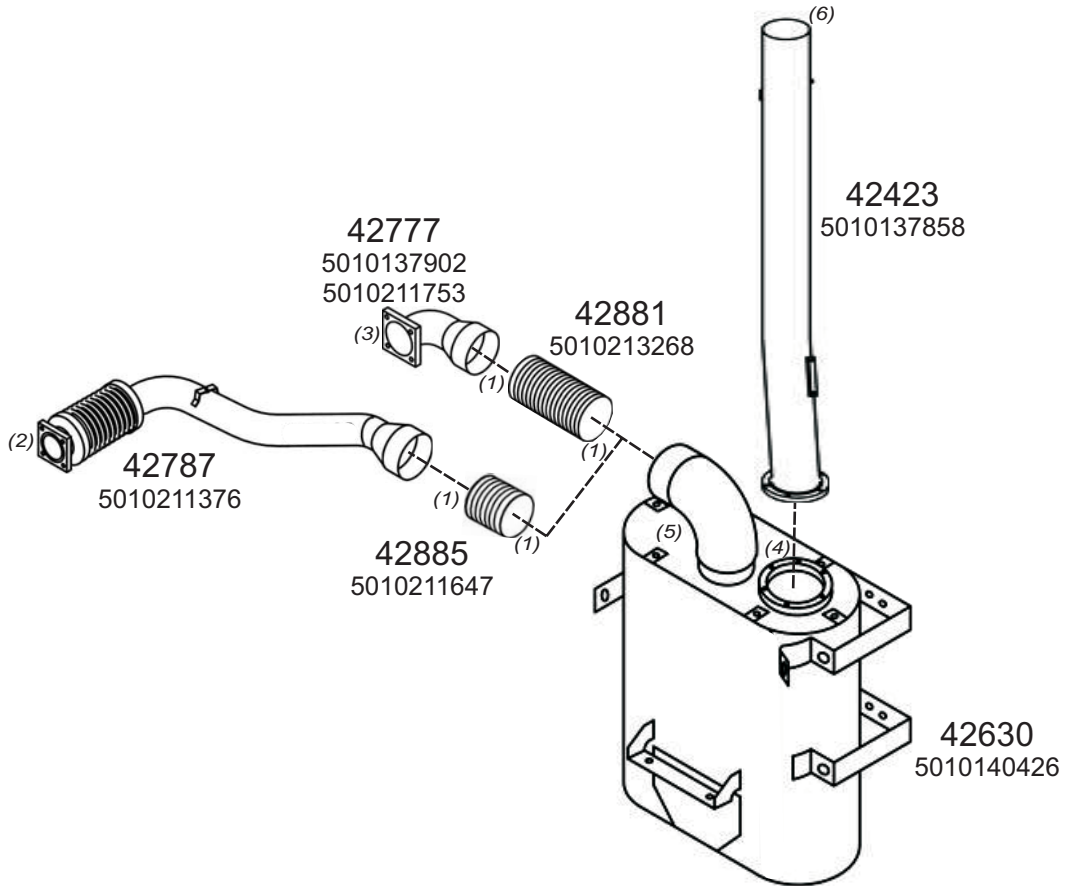

Type / Model RENAULT MAGNUM VERTICAL LHD EURO1 Ae380, AE500(V8), AE520(V8)