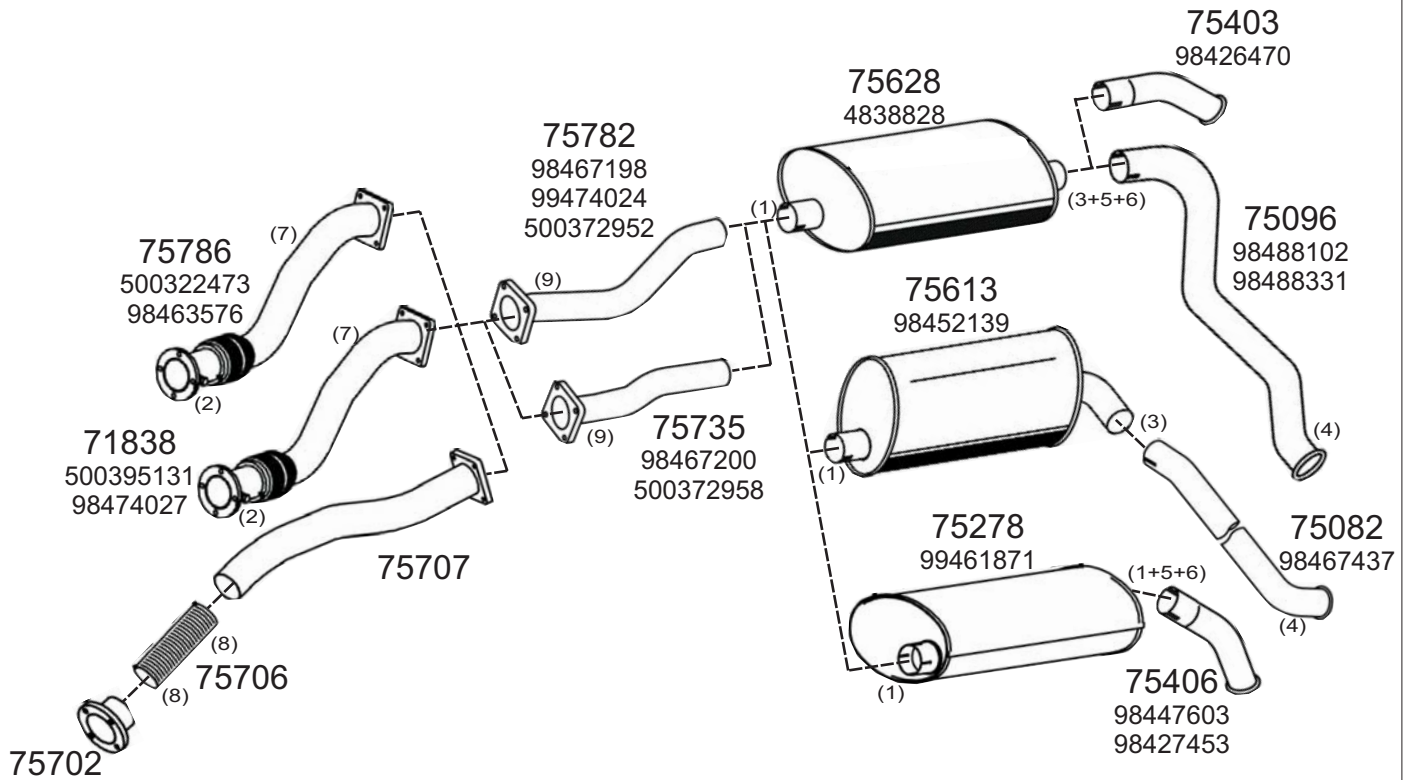

Type / Model IVECO EURO CARGO LHD 150 E27, 170 E27

(1)	(2)	(3)	(4)	(5)	(6)	(7)	(8)	(9)
39123 8572665 61597791	75590 98456735	39170 4819971	11051	75198 93818454-93809649 93806171	75560 98415197	38523 99479711-98497798 98497795	11700	75594 99463466 98420236

Truck makers part numbers are quoted for reference only.