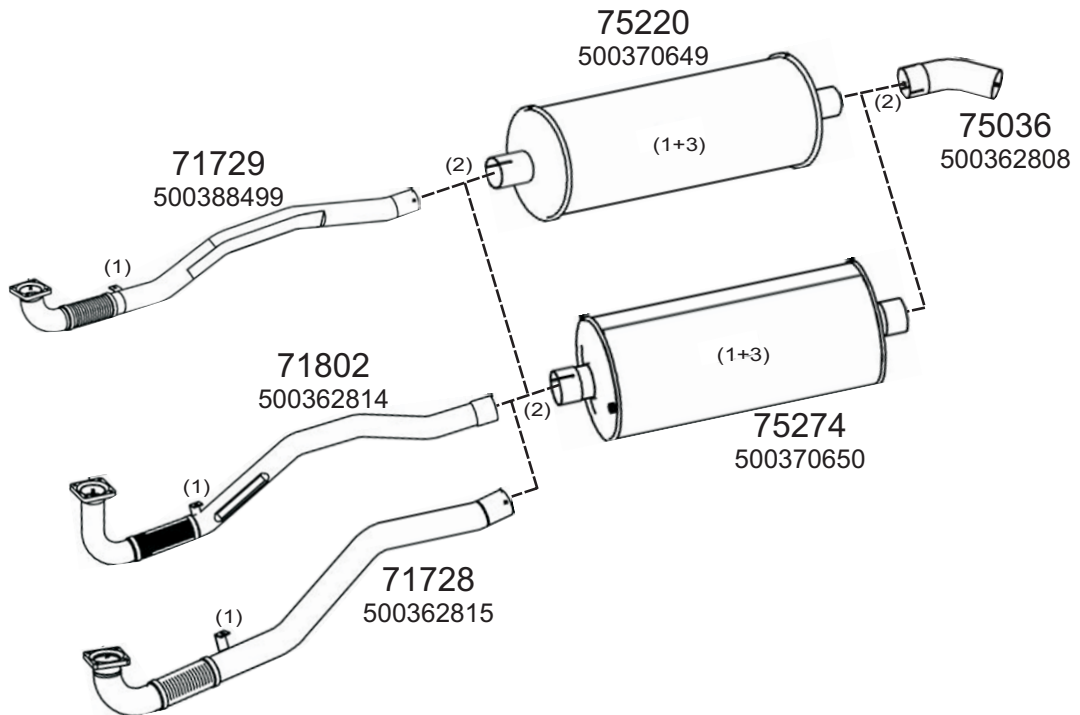

Truck makers part numbers are quoted for reference only.

0305013