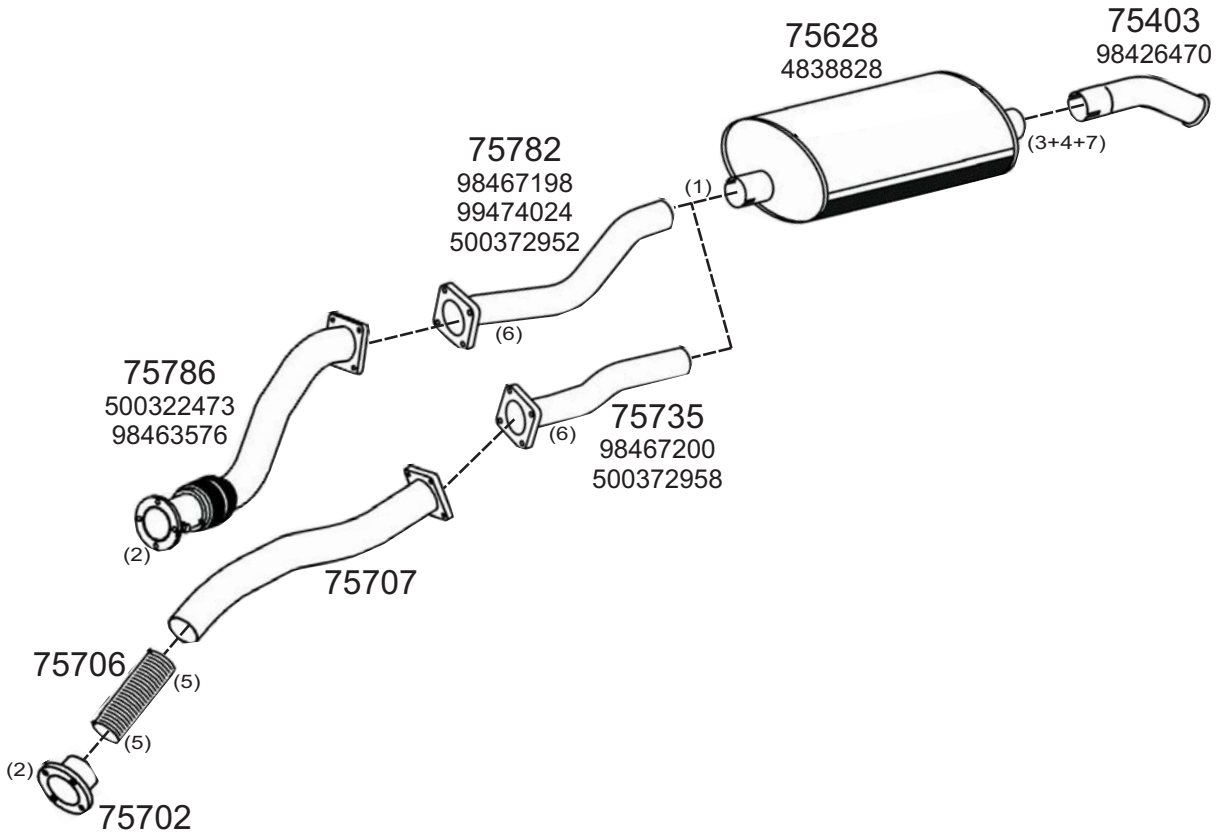

- (1)
  39123
  8572665
  61597791
- (2)
  75590
  98456735
- (3)
  75198
  93818454-93809649
  93806171
- (4)
  75560
  98415197
- (5)
  11700
- (6)
  75594
  99463466
  98420236
- (7)
  11051

Type / Model IVECO EURO CARGO RHD 320 E27

- (1)
  78577
  500362822
  500362805
- (2)
  75536
  4839513
- (3)
  75552
  500362803