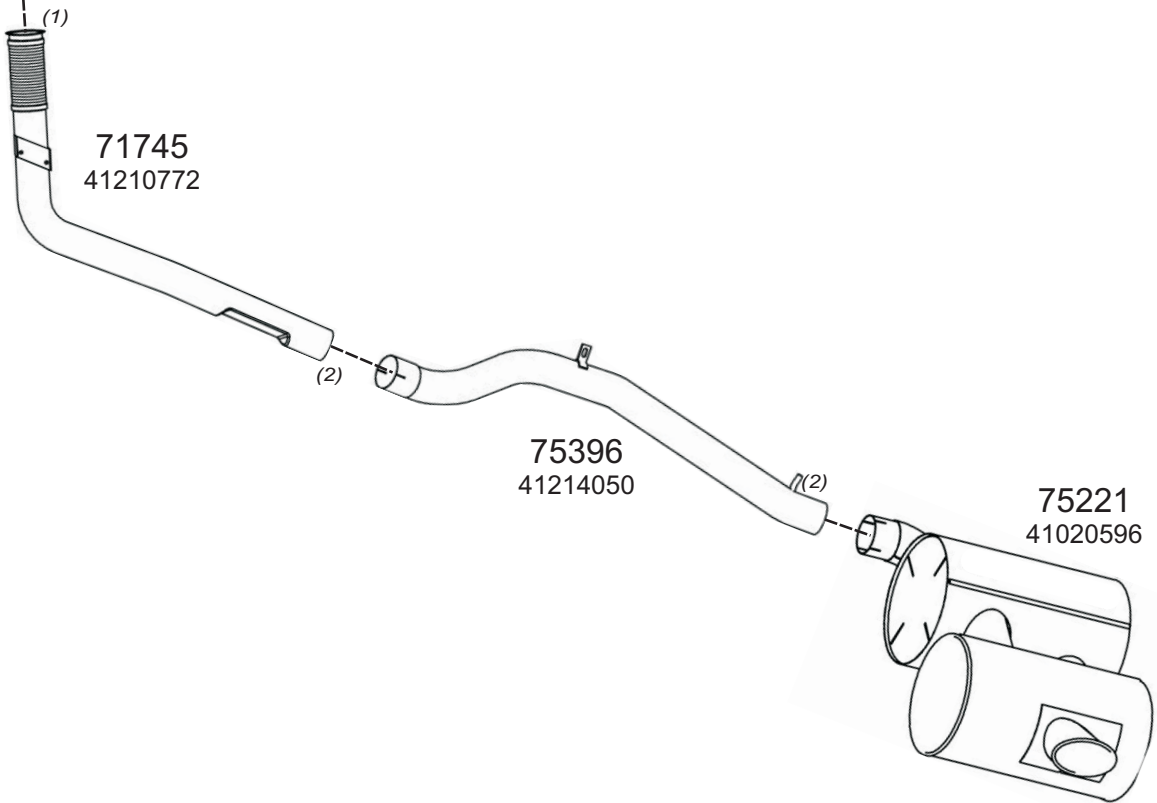

Type / Model IVECO EUROTRAKKER CURSOR LHD HORIZONTAL Wb4200 410E38, 410E44. Wb4250 340E38, 340E44, 410E38, 410E44. Wb5020 340E38, 340E44, 410E38, 410E44. Wb5820 410E38, 410E44

71741
41210775