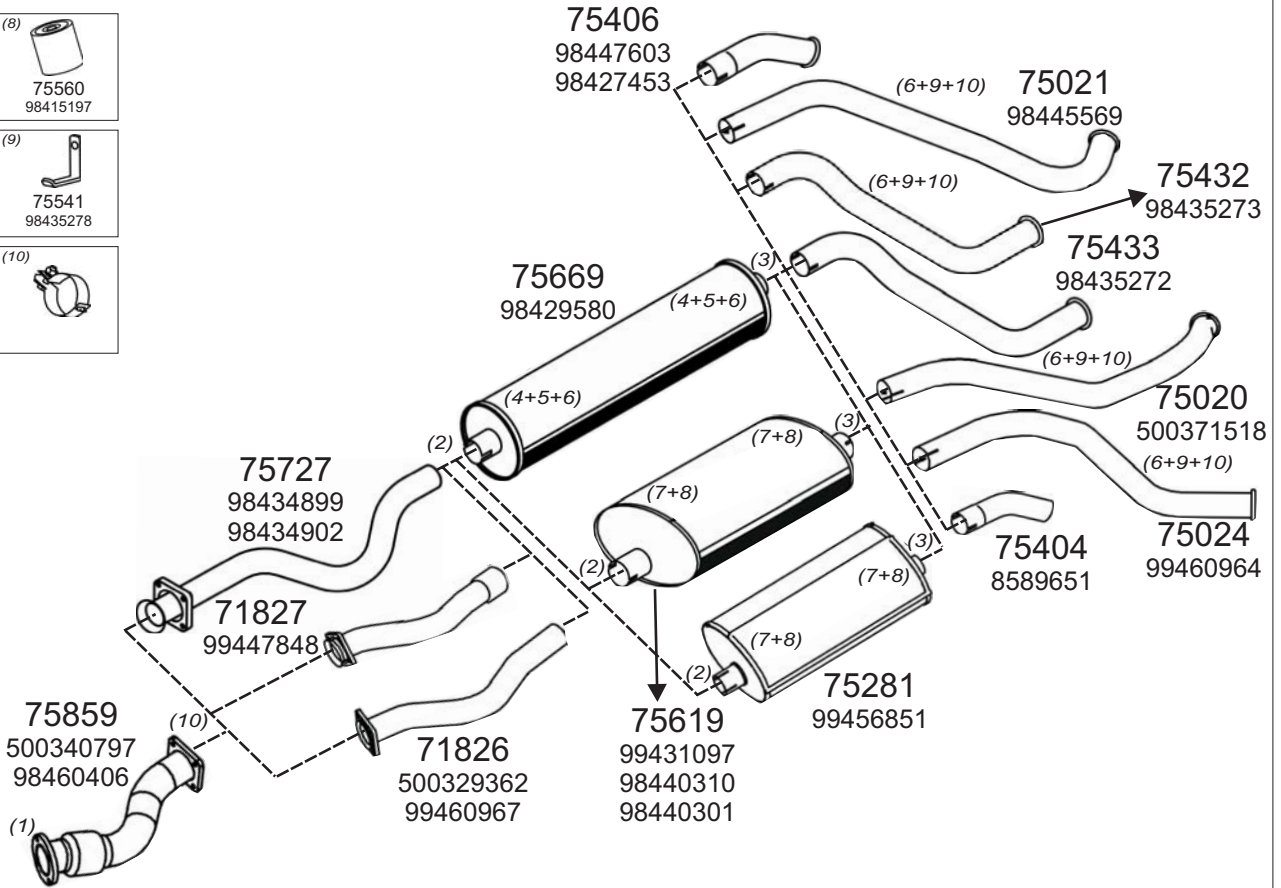

Type / Model IVECO TURBOSTAR/TURBOTECH LHD TURBOTECH 190-30, 190-36, 220-36, 240,36 TURBOSTAR 190-36, 240,36- 260,36

Truck makers part numbers are quoted for reference only.

0304003

Type / Model IVECO EURO CARGO LHD 60 E10, 60 E12, 60 E14, 65 E10, 65 E12, 65 E12H, 65 E14, 75 E12, 75 E14, 75 E15