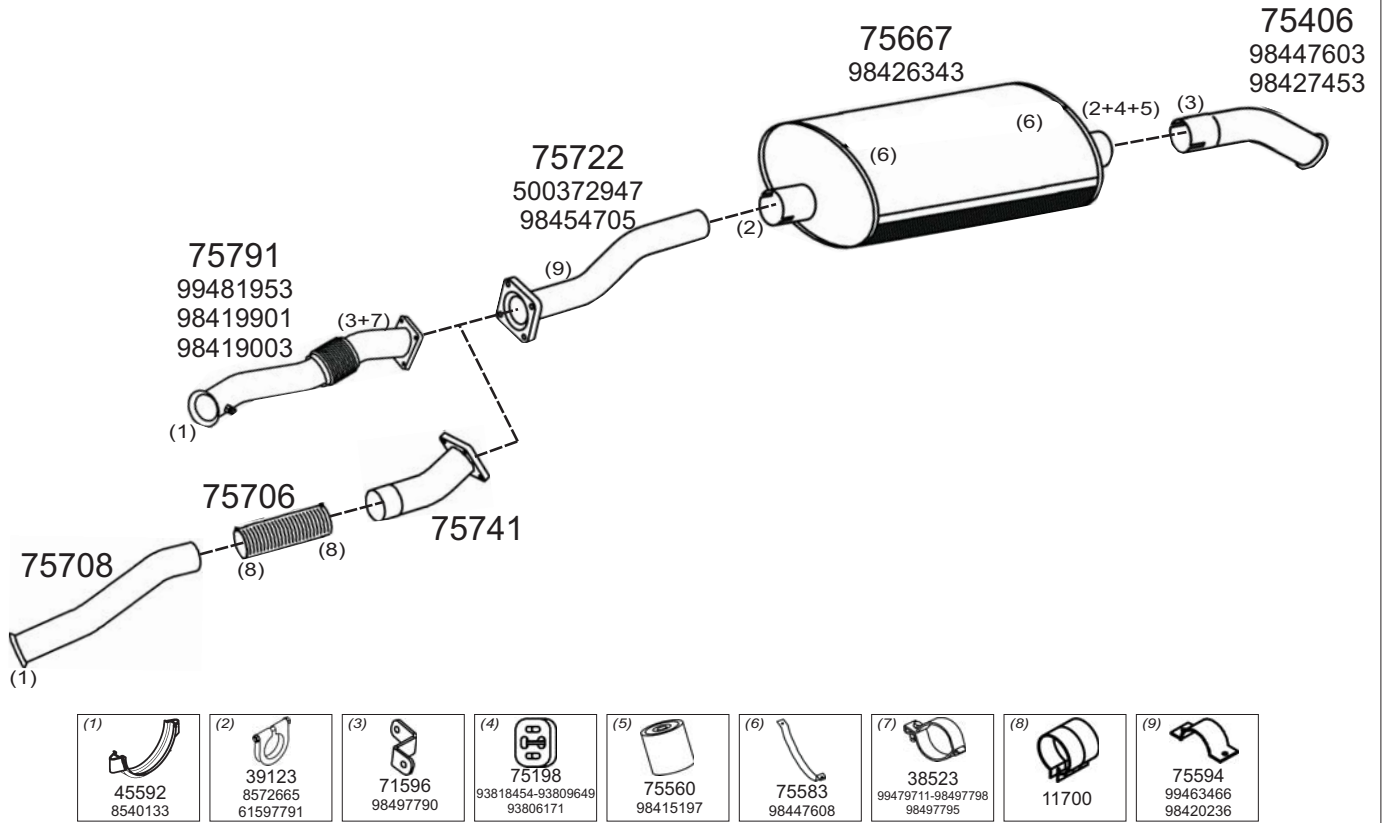

Type / Model IVECO EUROCARGO RHD 80 E21, 100 E21, 180 E21, 120 EL21 , WB3690