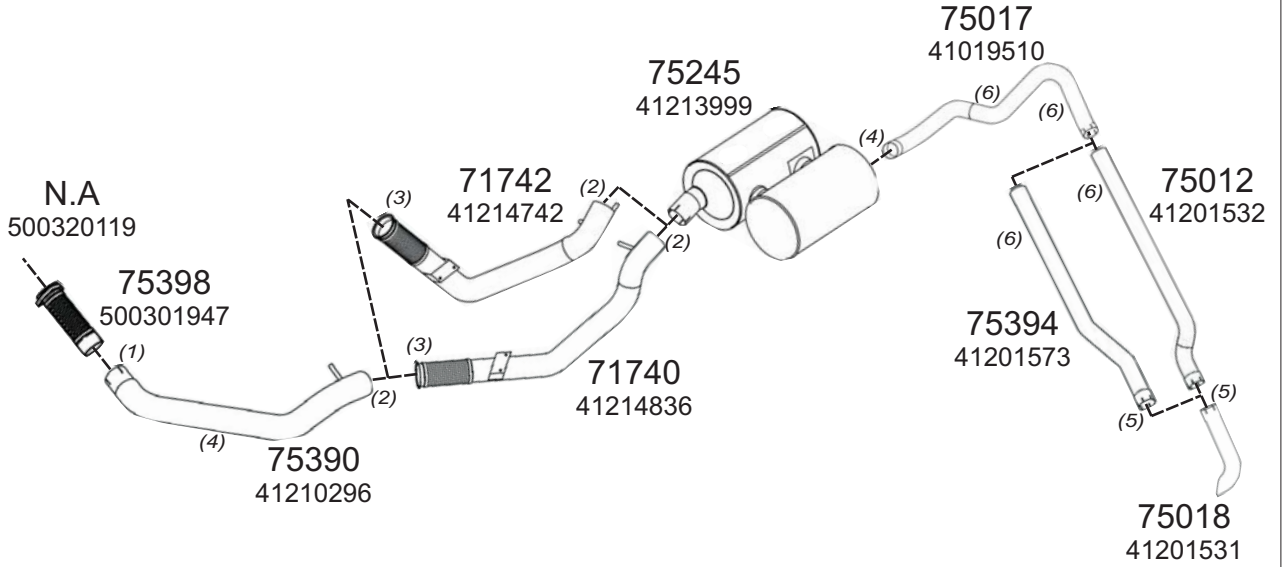

- (1)
  75506
  42075778-42090023
  42081440
- (2)
  75543
  42075779
  42090154
- (3)
  71594
  41201881
- (4)
  75503
  42092219
- (5)
  75504
  42091873-41019713
  41016502
- (6)
  11870
  8139083