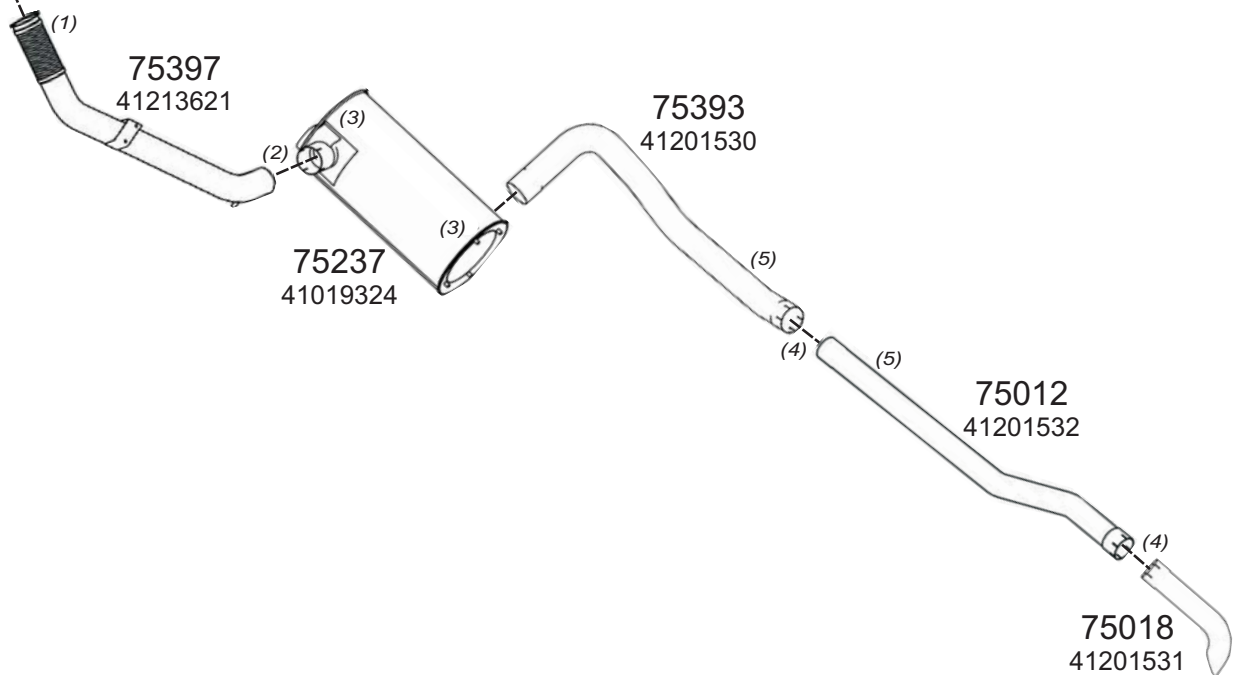

Type / Model IVECO EUROTECH CURSOR LHD HORIZONTAL Wb4200 190E31, 260E31, 260E35, Wb4500 190E31, 190E35, 260E31, 260E35, Wb4800 190E31, 190E35, 260E31, 260E35, Wb5100 190E31, 190E35, 260E31, 260E35, Wb5700 190E31, 190E35, 260E35, Wb6050 260E31, 260E35, Wb6300 190E31, 190E35, Wb6700 190E31.

N.A
41213475