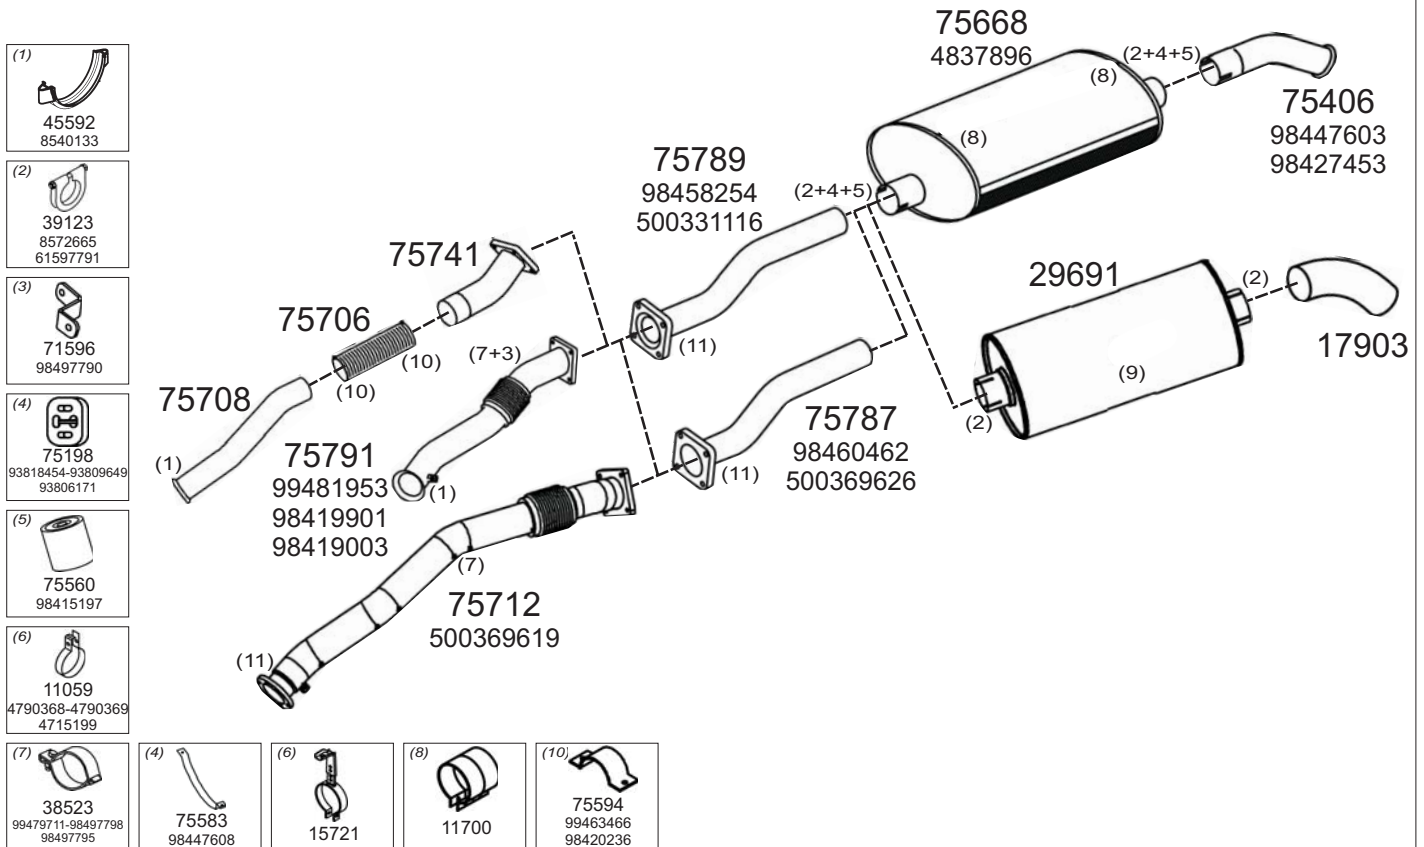

(1)	(2)	(3)	(4)	(5)	(6)	(7)	(8)	(10)	
45592 8540133	39123 8572665 61597791	71596 98497790	75198 93818454-93809649 93806171	75560 98415197	11059 4790368-4790369 4715199	38523 99479711-98497798 98497795	75583 98447608	15721	75594 99463466 98420236

Type / Model IVECO EUROCARGO RHD 120 E15, 120 E15H, 120 E18, 120 E18H, 130 E15, 130 E18, 140 E15, 140E18, 150 E15, 150 E15H, 150 E18, 150 E18H, 150 E21H, 170 E15, 170 E18, 180 E18 INCL. AUSTRIA 120 E23, 130 E23, 150 E23, 280 E23

Truck makers part numbers are quoted for reference only.

0305011