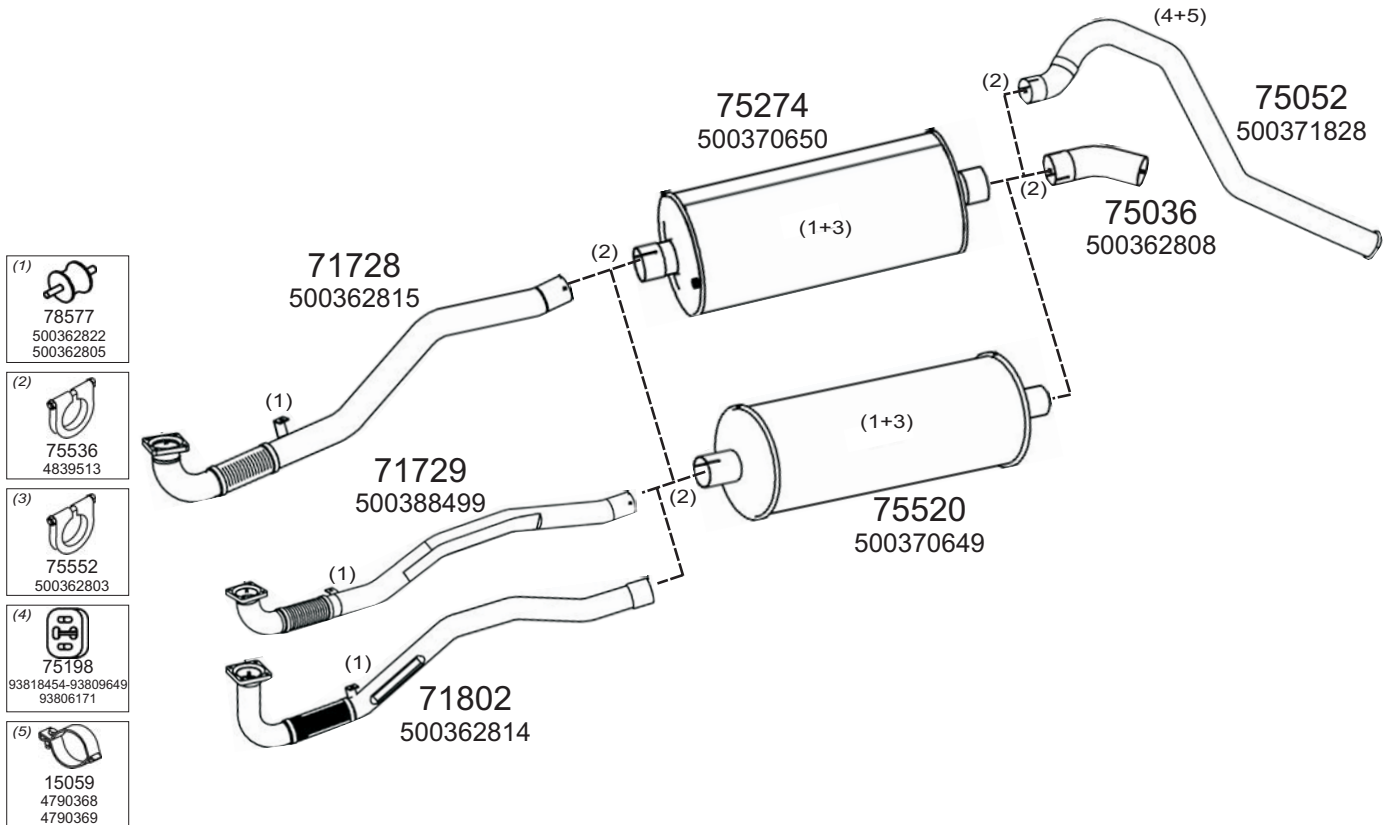

Truck makers part numbers are quoted for reference only.

0305007