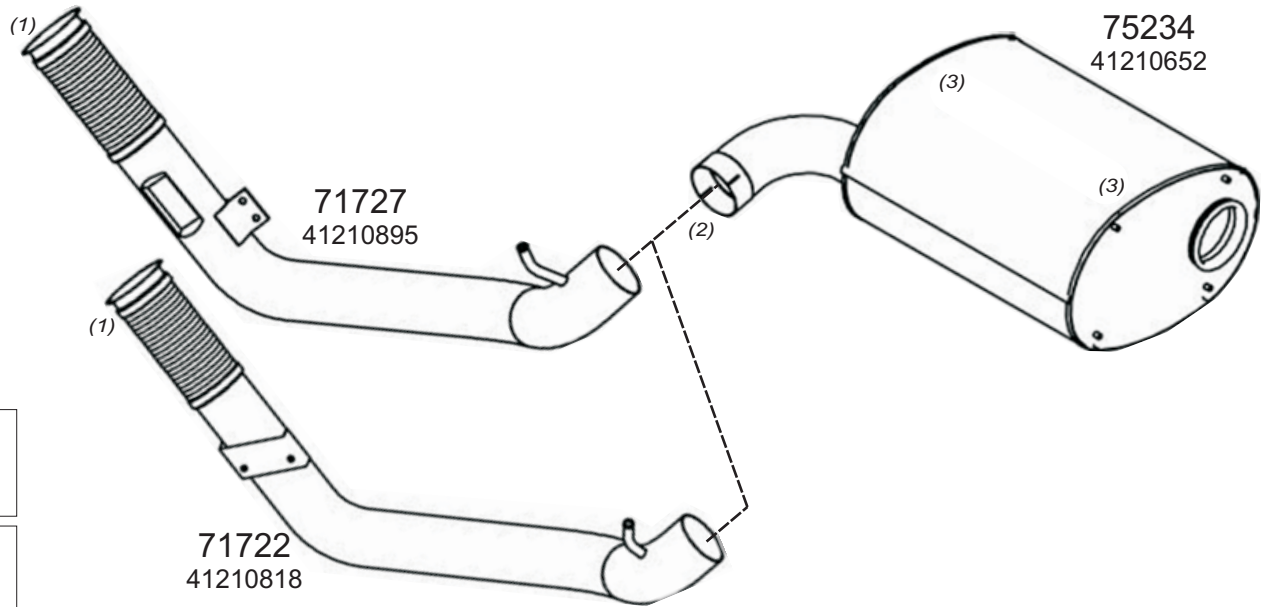

Type / Model IVECO EUROSTAR CURSOR LHD HORIZONTAL Wb3650 440E43, Wb3800 440E39, 440E43, Wb5100, 5700, 6300 190E39, Wb3650 440E39, Wb4800, 5100 260E39, 260E43, Wb4800, 5100 260E39, 260E43, Wb5100, 5700, 6300 190E43