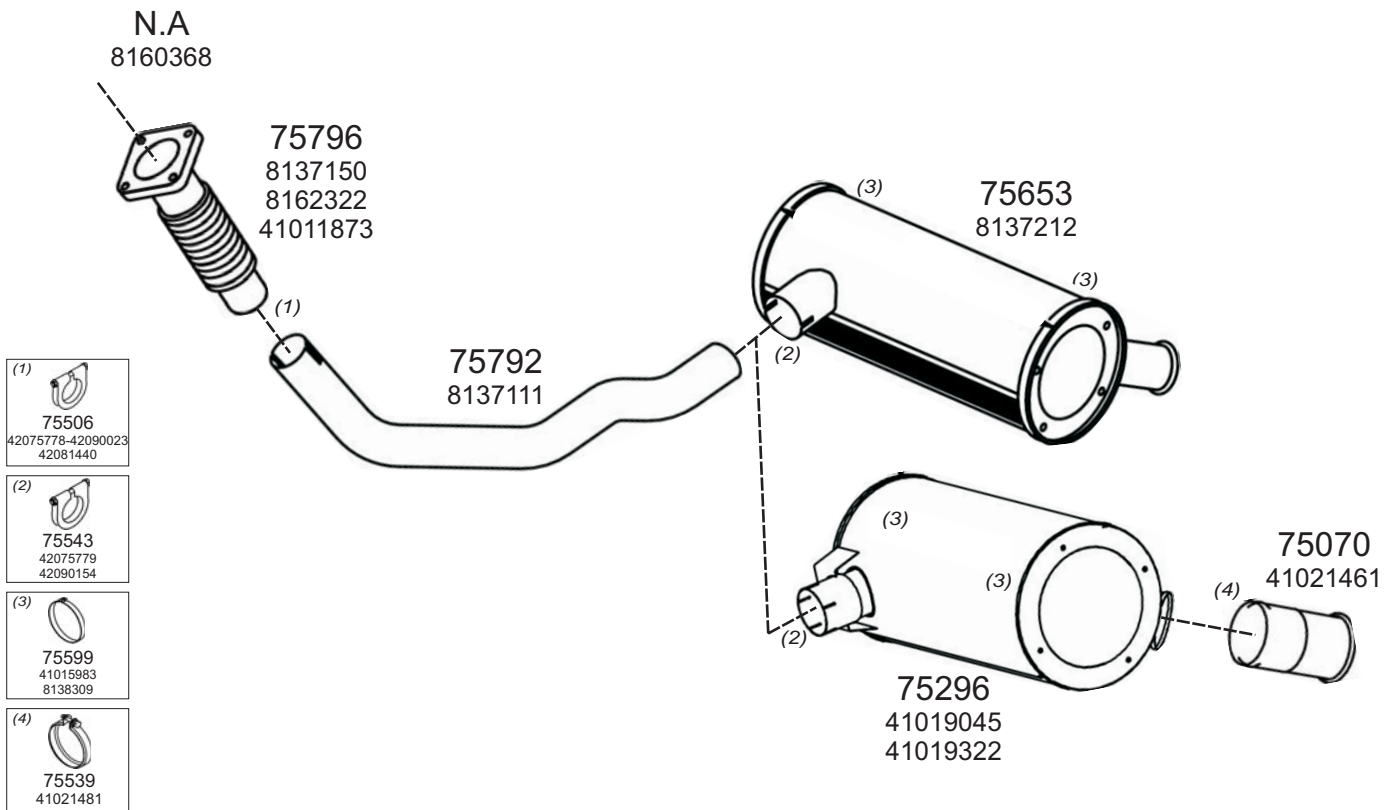

Type / Model IVECO EUROTECH LHD HORIZONTAL 240 E30

Truck makers part numbers are quoted for reference only.

0306002