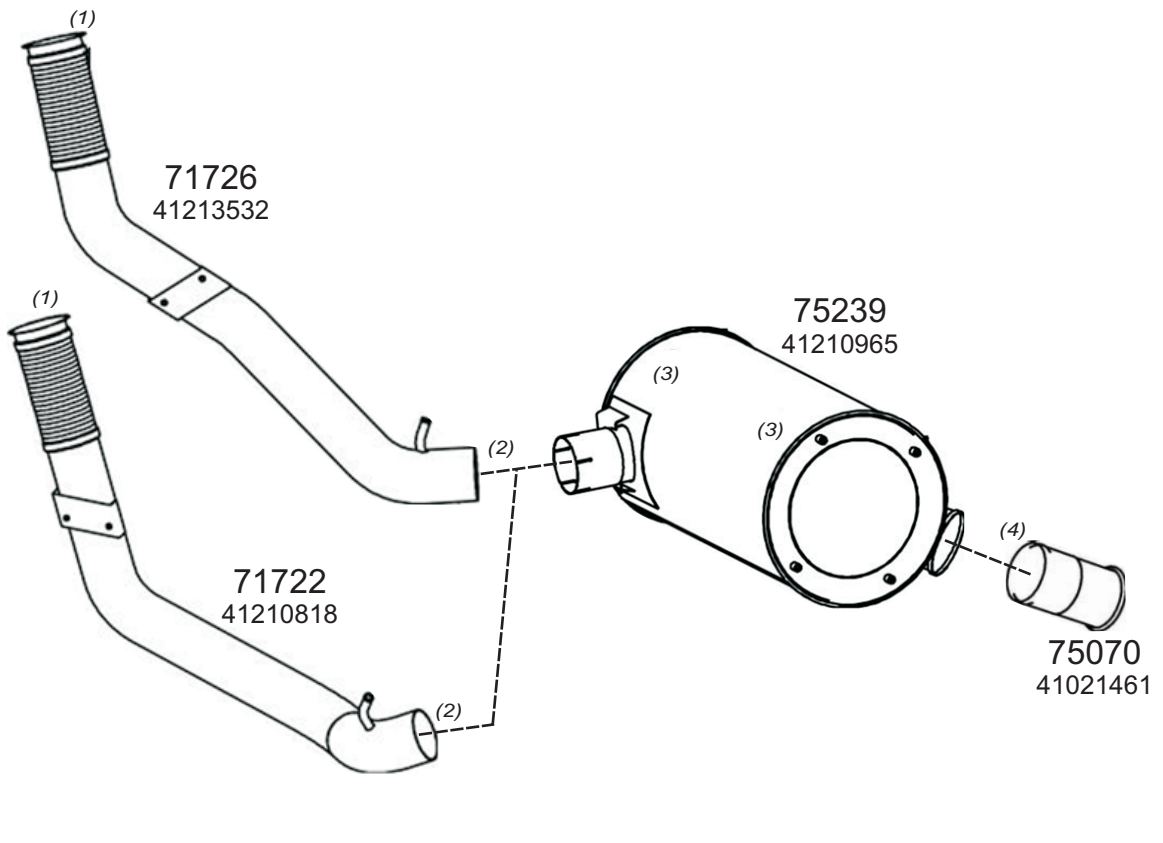

Type / Model IVECO EUROTECH CURSOR LHD HORIZONTAL WB 3650 440E39, 440E43 Wb3800 440E39, 440 E43 Wb4200 190E43, 260E39, 260E43 Wb4500 190E39, 190E43, 260E39, 260E43 Wb4800 260E39, 260E43 Wb5100 190E39, 190E43, 260E39, 260E43 Wb5700 190E39, 190E43, 260E39, 260E43 Wb6050 260E39, 260E43 Wb6300 190E39, 190E43