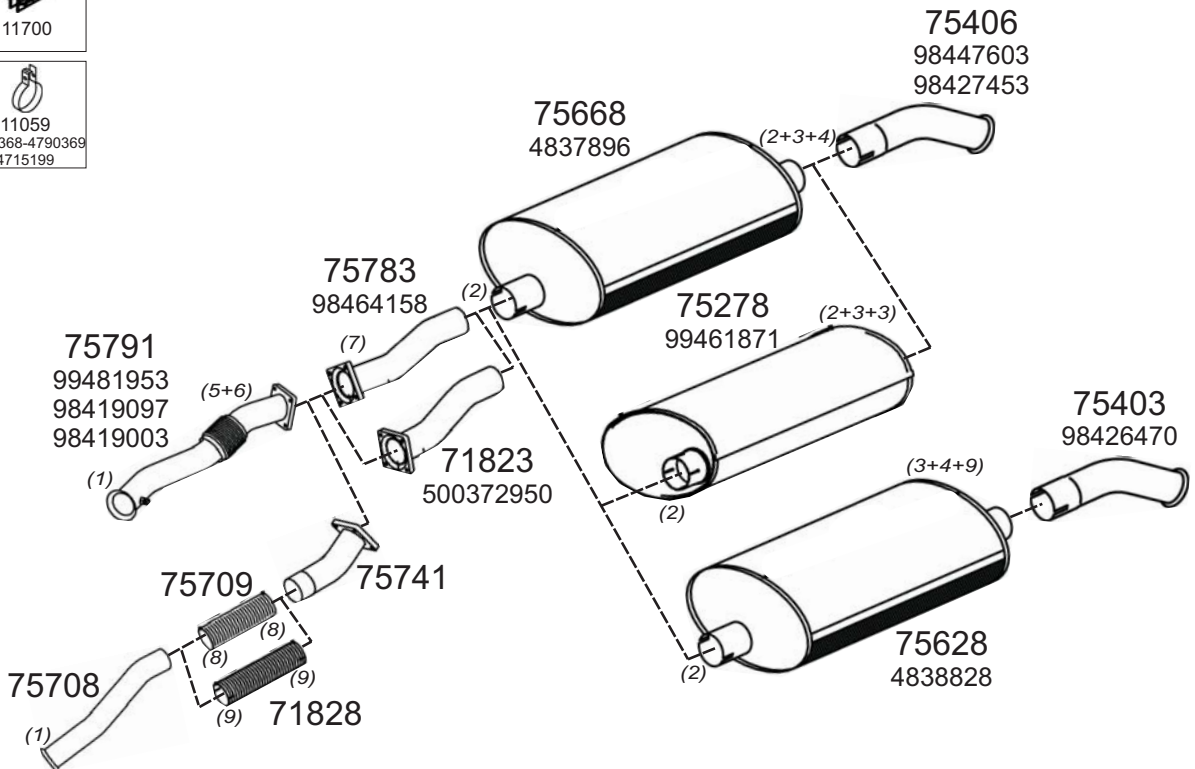

Type / Model IVECO EUROCARGO RHD 60 E10, 60 E12, 60 E14, 65 E10, 65 E12, 65 E12H, 65 E14, 75 E12, 75 E14, 75 E15