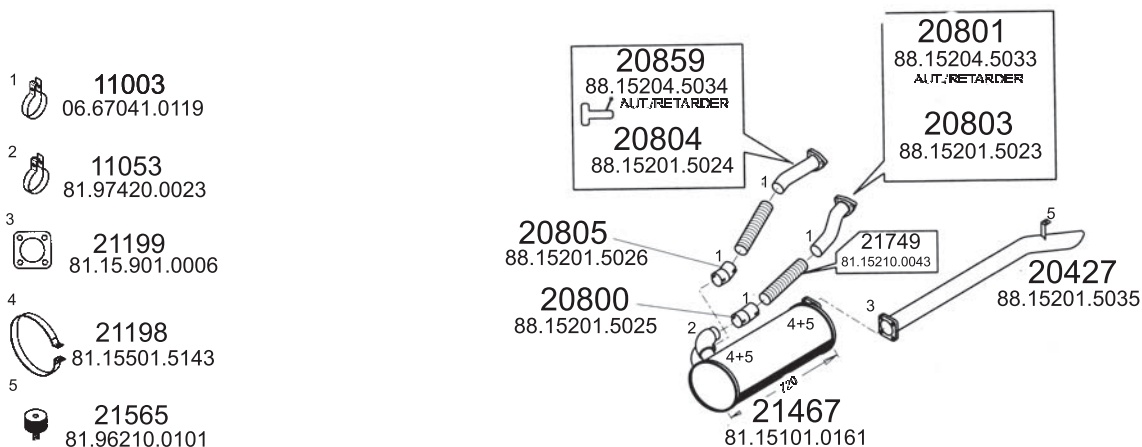

8 11006
81.97420.2000

9 11053
06.67041.0121

21748
81.15210.0050

Type / Model (SR 240,RUE 240) 197-597

Type / Model (SR 280,RUE 280) 197-597

Type / Model (SR 280,RUE 280) 595-596-597

Type / Model (SR 280, RUE 280) 597