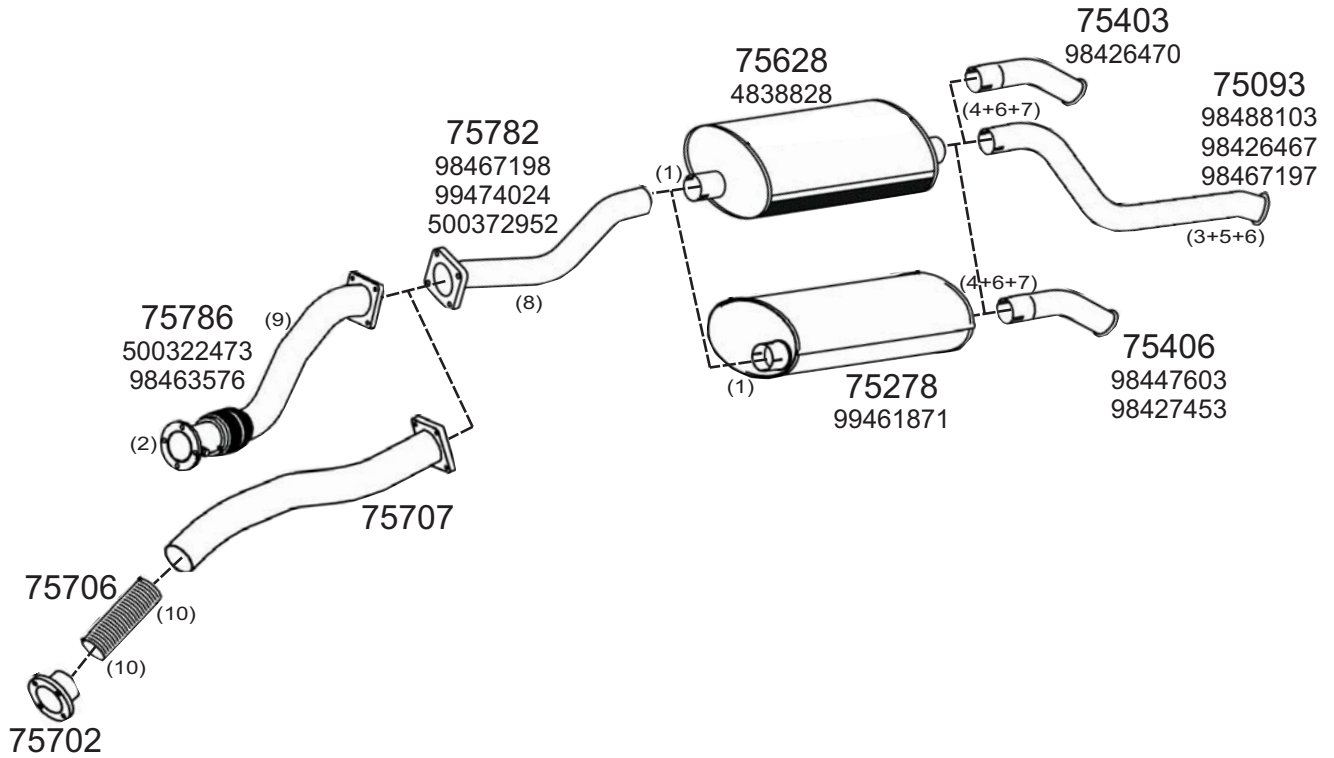

(1)	(2)	(3)	(4)	(5)	(6)	(7)	(8)	(9)	(10)
39123 8572665 61597791	75590 98456735	75579 98421182 8599355	39170 4819971	11051	75198 93818454-93809649 93806171	75560 98415197	75594 99463466 98420236	38523 99479711-98497798 98497795	11700