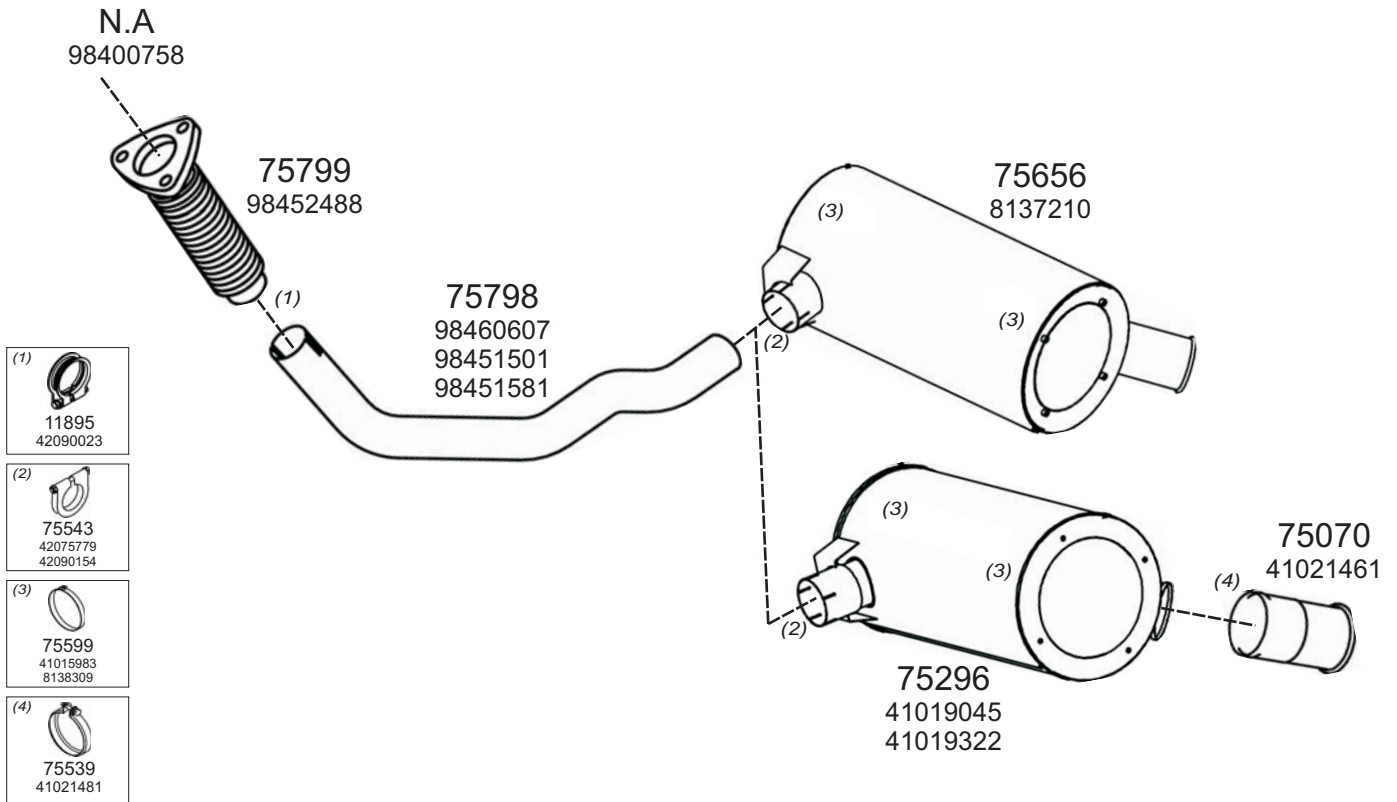

Type / Model IVECO EUROTECH LHD HORIZONTAL 180 E30, 180 E34, 190 E30, 400 E30, 400 E34