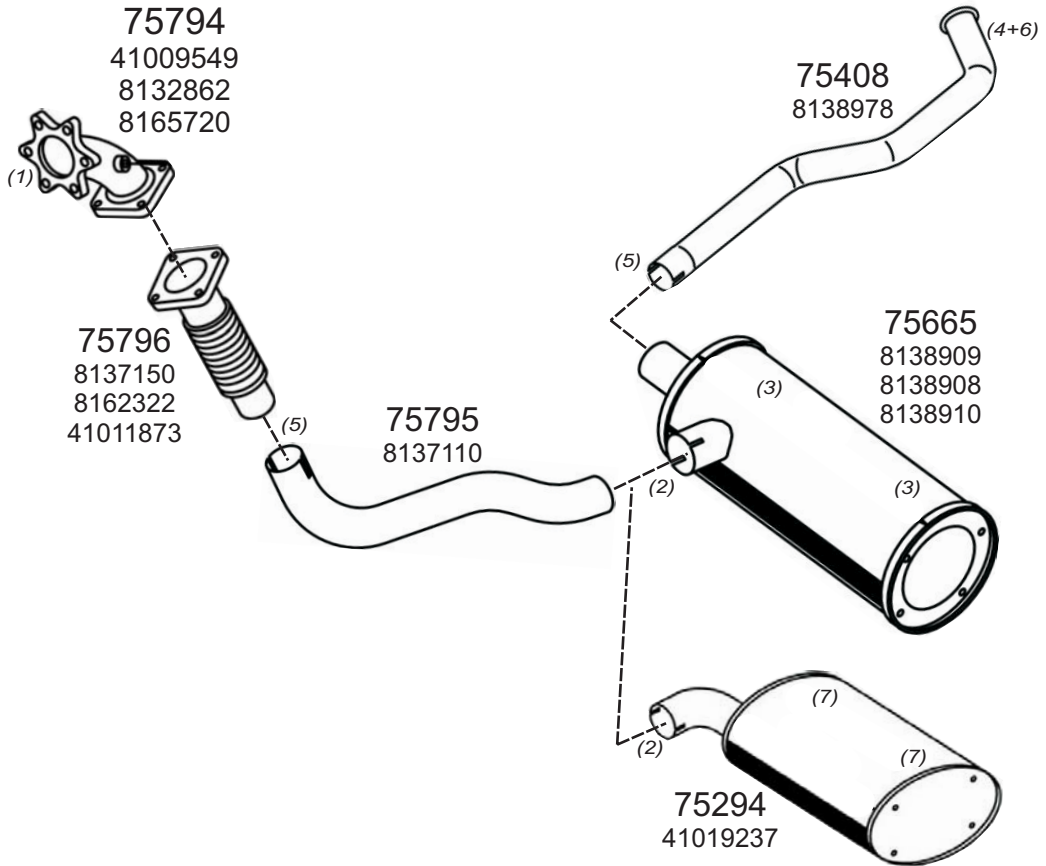

- (1)
  75596
  42075987
- (2)
  75543
  42075779
  42090154
- (3)
  75599
  41015983
  8138309
- (4)
  11870
  8139083
- (5)
  75503
  42092219
- (6)
  75592
  8139081
- (7)
  75577
  41016565
  8138432

Type / Model IVECO EUROTECH/EUROSTAR RHD HORIZONTAL 180E42 MP, 190E42, 240E42, 260E42, 400E42, 440E42, 440E47