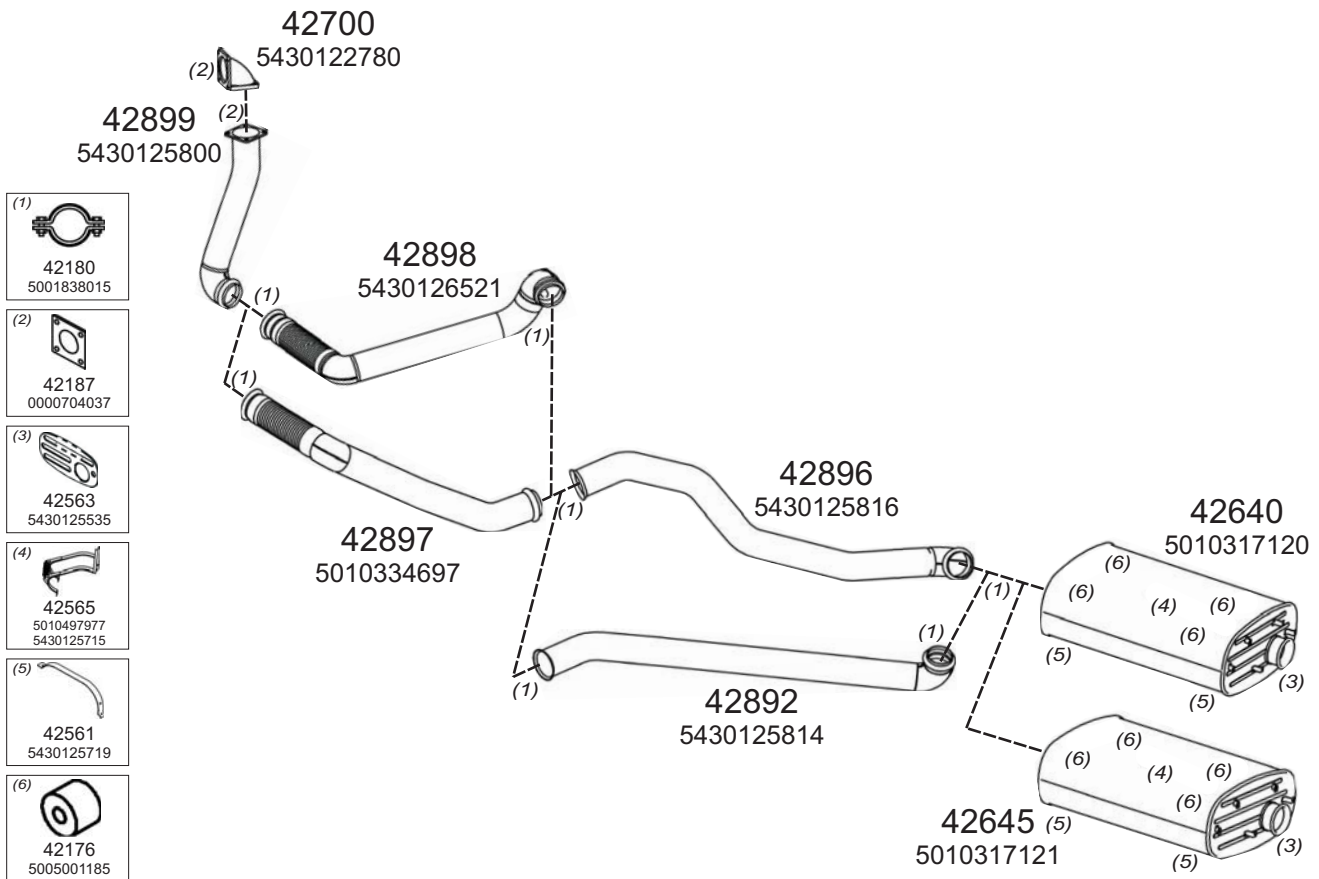

Type / Model RENAULT MAXTER HORIZONTAL LHD 05/1996 G235, G260, G270, G300, G340TI