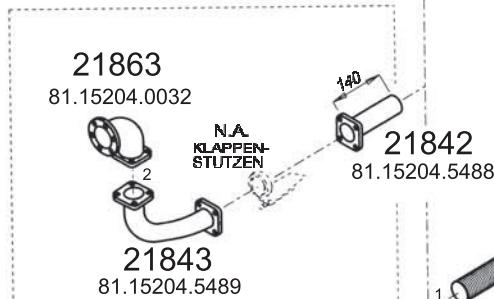

NORMAL AUSFUEHRUNG